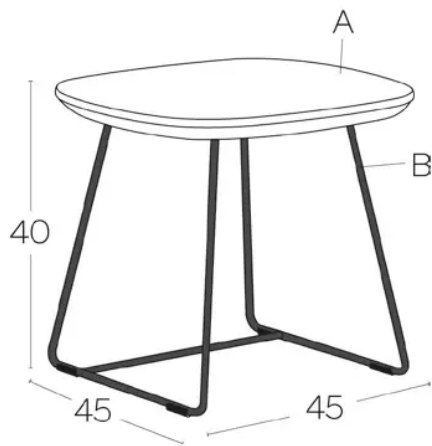

TYP

Beistelltisch, Wohnzimmertisch,
Gesamthöhe 40cm

PLATTE

30 mm Massivholz. Erhältlich in den gewohnten Holzarten und Beiztönen: Buche (P/M), Eiche (E), Wildeiche (W) und Nussbaum (N).

VERLÄNGERUNG(EN)

Diese Version ist immer ohne Verlängerung

FÜSSE

in Metall, die Farbe ist frei wählbar

BESONDERHEITEN

-

SICHERHEIT

Unsere Tische sind schwer und erfordern beim Aufbau oder Transport zwei Personen.

ABMESSUNGEN (CM)

45x45cm

PAMP T0700

WELCHE GRÖSSE?

45x45x40 cm

GEWICHT & VERPACKUNG