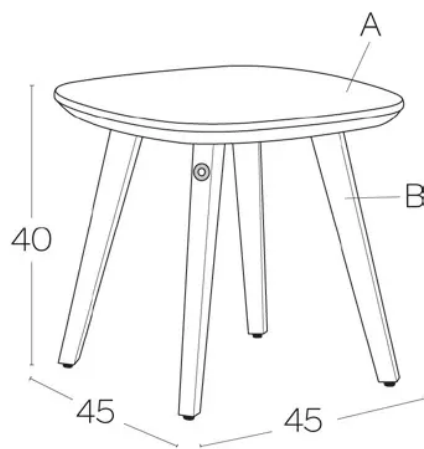

TYP

Beistelltisch, Wohnzimmertisch, Gesamthöhe 40cm

PLATTE

30 mm Massivholz. Erhältlich in den gewohnten Holzarten und Beiztönen: Buche (P/M), Eiche (E), Wildeiche (W) und Nussbaum (N).

VERLÄNGERUNG(EN)

Diese Version ist immer ohne Verlängerung

FÜSSE

Massivholz

BESONDERHEITEN

-

SICHERHEIT

Unsere Tische sind schwer und erfordern beim Aufbau oder Transport zwei Personen.

ABMESSUNGEN (CM)

45x45cm

PAMP T0500

WELCHE GRÖSSE?

GEWICHT & VERPACKUNG

45x45x40 cm