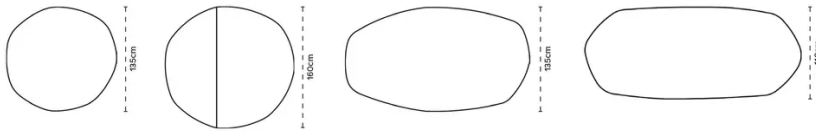

OLEA T0412

WELCHE GRÖSSE?

Holz Wood Bois Hout