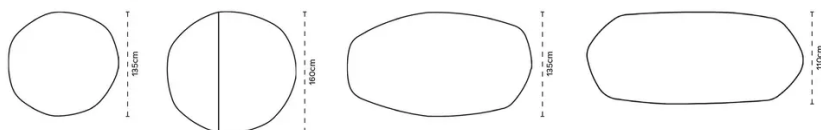

OLEA T0312

WELCHE GRÖSSE?

Holz Wood Bois Hout