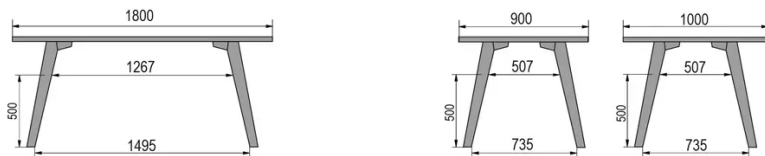

TYP

Bar-Tisch, Gesamthöhe 110cm

PLATTE

30mm Multiplex Platte mit einer 0.9mm FENIX Beschichtung, mit naturfarbener Schweizer Kante.

VERLÄNGERUNG(EN)

Diese Version ist immer ohne Verlängerung

FÜSSE

Massivholz

BESONDERHEITEN

Die Fußstütze ist immer aus schwarzem Metall

SICHERHEIT

Unsere Tische sind schwer und erfordern beim Aufbau oder Transport zwei Personen.

ABMESSUNGEN (CM)

80x80cm - 80x120cm - 80x140cm - 80x160cm

90x90cm - 90x120cm - 90x140cm - 90x160cm - 90x180cm

MOOD T3 T1500

WELCHE GRÖSSE?

80 x 120cm / 90 x 120cm

80 x 140cm / 90 x 140cm

80 x 160cm / 90 x 160cm / 100 x 160cm

90 x 180cm / 100 x 180cm

90 x 200cm / 100 x 200cm

100 x 220cm

100 x 240cm

GEWICHT & VERPACKUNG

Abmessung: 80X80 cm

Anzahl Pakete: 2

Brutto Gewicht: 32 kg

Packvolumen: 0,12 m³

Abmessung: 80X120 cm