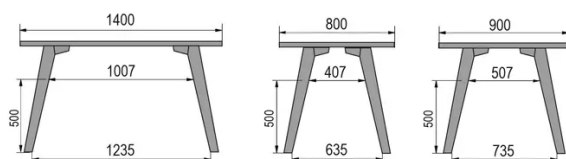

TYP

Bar-Tisch, Gesamthöhe 110cm

PLATTE

30mm Multiplex Platte mit einer 0.9mm FENIX Beschichtung, mit naturfarbener Schweizer Kante.

VERLÄNGERUNG(EN)

Diese Version ist immer ohne Verlängerung

FÜSSE

Massivholz

BESONDERHEITEN

Die Fußstütze ist immer aus schwarzem Metall

SICHERHEIT

Unsere Tische sind schwer und erfordern beim Aufbau oder Transport zwei Personen.

ABMESSUNGEN (CM)

80x80cm - 80x120cm - 80x140cm - 80x160cm

90x90cm - 90x120cm - 90x140cm - 90x160cm - 90x180cm

MOOD T3 T1500

WELCHE GRÖSSE?

80 x 120cm / 90 x 120cm

80 x 140cm / 90 x 140cm

80 x 160cm / 90 x 160cm / 100 x 160cm

90 x 180cm / 100 x 180cm

90 x 200cm / 100 x 200cm

100 x 220cm

100 x 240cm

GEWICHT & VERPACKUNG

Abmessung: 80X80 cm

Anzahl Pakete: 2

Brutto Gewicht: 32 kg

Packvolumen: 0,12 m³

Abmessung: 80X120 cm