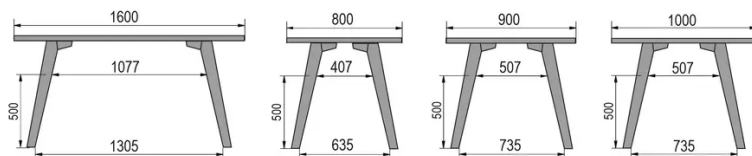

TYP

Bar-Tisch, Gesamthöhe 110cm

PLATTE

30mm Multiplex Platte mit einer 0.9mm FENIX Beschichtung, mit naturfarbener Schweizer Kante.

VERLÄNGERUNG(EN)

Diese Version ist immer ohne Verlängerung

FÜSSE

Massivholz

BESONDERHEITEN

Die Fußstütze ist immer aus schwarzem Metall

SICHERHEIT

Unsere Tische sind schwer und erfordern beim Aufbau oder Transport zwei Personen.

ABMESSUNGEN (CM)

80x80cm - 80x120cm - 80x140cm - 80x160cm

90x90cm - 90x120cm - 90x140cm - 90x160cm - 90x180cm

MOOD T3 T1500

WELCHE GRÖSSE?

80 x 120cm / 90 x 120cm

80 x 140cm / 90 x 140cm

80 x 160cm / 90 x 160cm / 100 x 160cm

90 x 180cm / 100 x 180cm

90 x 200cm / 100 x 200cm

100 x 220cm

100 x 240cm

GEWICHT & VERPACKUNG

Abmessung: 80X80 cm

Anzahl Pakete: 2

Brutto Gewicht: 32 kg

Packvolumen: 0,12 m³

Abmessung: 80X120 cm