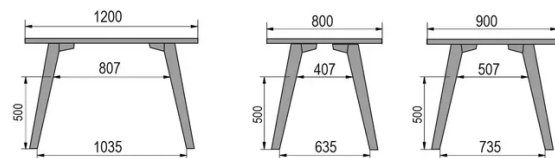

TYP

Bar-Tisch, Gesamthöhe 110cm

PLATTE

30mm Multiplex Platte mit einer 0.9mm FENIX Beschichtung, mit naturfarbener Schweizer Kante.

VERLÄNGERUNG(EN)

Diese Version ist immer ohne Verlängerung

FÜSSE

Massivholz

BESONDERHEITEN

Die Fußstütze ist immer aus schwarzem Metall

SICHERHEIT

Unsere Tische sind schwer und erfordern beim Aufbau oder Transport zwei Personen.

ABMESSUNGEN (CM)

80x80cm - 80x120cm - 80x140cm - 80x160cm

90x90cm - 90x120cm - 90x140cm - 90x160cm - 90x180cm

MOOD T3 T1500

WELCHE GRÖSSE?

80 x 120cm / 90 x 120cm

80 x 140cm / 90 x 140cm

80 x 160cm / 90 x 160cm / 100 x 160cm

90 x 180cm / 100 x 180cm

90 x 200cm / 100 x 200cm

100 x 220cm

100 x 240cm

GEWICHT & VERPACKUNG

Abmessung: 80X80 cm

Anzahl Pakete: 2

Brutto Gewicht: 32 kg

Packvolumen: 0,12 m³

Abmessung: 80X120 cm