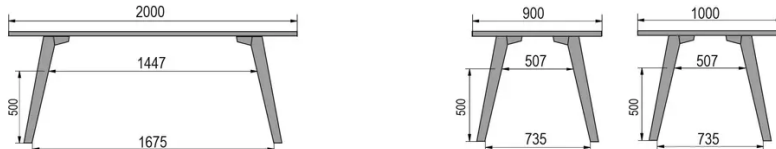

TYP

Bar-Tisch, Gesamthöhe 110cm

PLATTE

30mm Multiplex Platte mit einer 0.9mm FENIX Beschichtung, mit naturfarbener Schweizer Kante.

VERLÄNGERUNG(EN)

Diese Version ist immer ohne Verlängerung

FÜSSE

Massivholz

BESONDERHEITEN

Die Fußstütze ist immer aus schwarzem Metall

SICHERHEIT

Unsere Tische sind schwer und erfordern beim Aufbau oder Transport zwei Personen.

ABMESSUNGEN (CM)

80x80cm - 80x120cm - 80x140cm - 80x160cm

90x90cm - 90x120cm - 90x140cm - 90x160cm - 90x180cm

MOOD T3 T1500

WELCHE GRÖSSE?

80 x 120cm / 90 x 120cm

80 x 140cm / 90 x 140cm

80 x 160cm / 90 x 160cm / 100 x 160cm

90 x 180cm / 100 x 180cm

90 x 200cm / 100 x 200cm

100 x 220cm

100 x 240cm

GEWICHT & VERPACKUNG

Abmessung: 80X80 cm

Anzahl Pakete: 2

Brutto Gewicht: 32 kg

Packvolumen: 0,12 m³

Abmessung: 80X120 cm