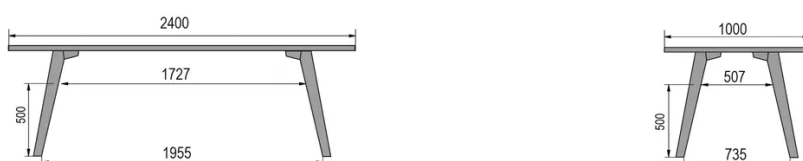

TYP

Bar-Tisch, Gesamthöhe 110cm

PLATTE

30mm Multiplex Platte mit einer 0.9mm FENIX Beschichtung, mit naturfarbener Schweizer Kante.

VERLÄNGERUNG(EN)

Diese Version ist immer ohne Verlängerung

FÜSSE

Massivholz

BESONDERHEITEN

Die Fußstütze ist immer aus schwarzem Metall

SICHERHEIT

Unsere Tische sind schwer und erfordern beim Aufbau oder Transport zwei Personen.

ABMESSUNGEN (CM)

80x80cm - 80x120cm - 80x140cm - 80x160cm

90x90cm - 90x120cm - 90x140cm - 90x160cm - 90x180cm

MOOD T3 T1500

WELCHE GRÖSSE?

80 x 120cm / 90 x 120cm

80 x 140cm / 90 x 140cm

80 x 160cm / 90 x 160cm / 100 x 160cm

90 x 180cm / 100 x 180cm

90 x 200cm / 100 x 200cm

100 x 220cm

100 x 240cm

GEWICHT & VERPACKUNG

Abmessung: 80X80 cm

Anzahl Pakete: 2

Brutto Gewicht: 32 kg

Packvolumen: 0,12 m³

Abmessung: 80X120 cm