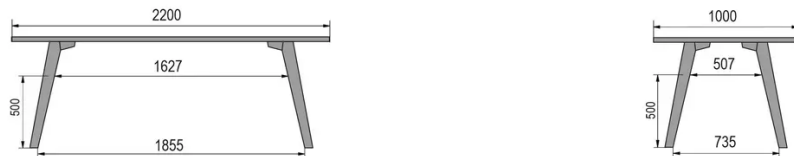

TYP

Bar-Tisch, Gesamthöhe 110cm

PLATTE

30mm Multiplex Platte mit einer 0.9mm FENIX Beschichtung, mit naturfarbener Schweizer Kante.

VERLÄNGERUNG(EN)

Diese Version ist immer ohne Verlängerung

FÜSSE

Massivholz

BESONDERHEITEN

Die Fußstütze ist immer aus schwarzem Metall

SICHERHEIT

Unsere Tische sind schwer und erfordern beim Aufbau oder Transport zwei Personen.

ABMESSUNGEN (CM)

80x80cm - 80x120cm - 80x140cm - 80x160cm

90x90cm - 90x120cm - 90x140cm - 90x160cm - 90x180cm

MOOD T3 T1500

WELCHE GRÖSSE?

80 x 120cm / 90 x 120cm

80 x 140cm / 90 x 140cm

80 x 160cm / 90 x 160cm / 100 x 160cm

90 x 180cm / 100 x 180cm

90 x 200cm / 100 x 200cm

100 x 220cm

100 x 240cm

GEWICHT & VERPACKUNG

Abmessung: 80X80 cm

Anzahl Pakete: 2

Brutto Gewicht: 32 kg

Packvolumen: 0,12 m³

Abmessung: 80X120 cm