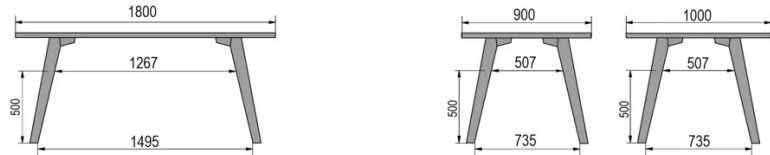

BESONDERHEITEN

-

SICHERHEIT

Unsere Tische sind schwer und erfordern beim Aufbau oder Transport zwei Personen.

ABMESSUNGEN (CM)

80x80cm - 80x120cm - 80x140cm - 80x160cm

90x90cm - 90x120cm - 90x140cm - 90x160cm - 90x180 cm - 90x200cm

100x100cm - 100x160cm - 100x180cm - 100x200cm - 100x220cm - 100x240cm

MOOD T3 T0300

WELCHE GRÖSSE?

GEWICHT & VERPACKUNG

80 x 120cm / 90 x 120cm

80 x 140cm / 90 x 140cm

80 x 160cm / 90 x 160cm / 100 x 160cm

90 x 180cm / 100 x 180cm

90 x 200cm / 100 x 200cm

100 x 220cm

100 x 240cm