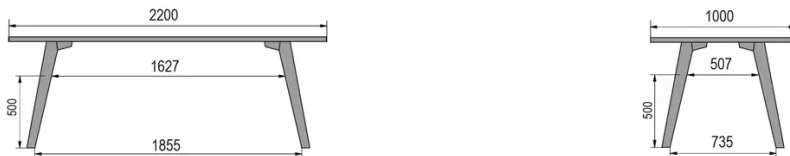

BESONDERHEITEN

-

SICHERHEIT

Unsere Tische sind schwer und erfordern beim Aufbau oder Transport zwei Personen.

ABMESSUNGEN (CM)

80x80cm - 80x120cm - 80x140cm - 80x160cm

90x90cm - 90x120cm - 90x140cm - 90x160cm - 90x180 cm - 90x200cm

100x100cm - 100x160cm - 100x180cm - 100x200cm - 100x220cm - 100x240cm

MOOD T3 T0300

WELCHE GRÖSSE?

80 x 120cm / 90 x 120cm

80 x 140cm / 90 x 140cm

80 x 160cm / 90 x 160cm / 100 x 160cm

90 x 180cm / 100 x 180cm

90 x 200cm / 100 x 200cm

100 x 220cm

100 x 240cm

GEWICHT & VERPACKUNG

Abmessung: 80X80 cm

Anzahl Pakete: 2

Brutto Gewicht: 25 kg

Packvolumen: 0,10 m³**Abmessung:** 80X120 cm

Anzahl Pakete: 2

Brutto Gewicht: 32 kg

Packvolumen: 0,14 m³**Abmessung:** 80X140 cm

Anzahl Pakete: 2

Brutto Gewicht: 35 kg

Packvolumen: 0,14 m³**Abmessung:** 80X160 cm

Anzahl Pakete: 2

Brutto Gewicht: 38 kg