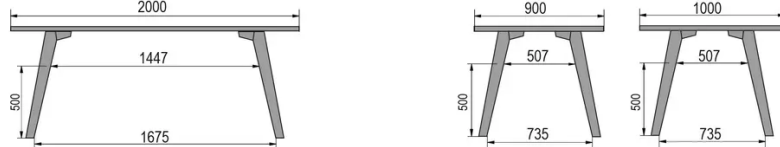

BESONDERHEITEN

-

SICHERHEIT

Unsere Tische sind schwer und erfordern beim Aufbau oder Transport zwei Personen.

ABMESSUNGEN (CM)

80x80cm - 80x120cm - 80x140cm - 80x160cm

90x90cm - 90x120cm - 90x140cm - 90x160cm - 90x180 cm - 90x200cm

100x100cm - 100x160cm - 100x180cm - 100x200cm - 100x220cm - 100x240cm

MOOD T3 T0300

WELCHE GRÖSSE?

GEWICHT & VERPACKUNG

80 x 120cm / 90 x 120cm

80 x 140cm / 90 x 140cm

80 x 160cm / 90 x 160cm / 100 x 160cm

90 x 180cm / 100 x 180cm

90 x 200cm / 100 x 200cm

100 x 220cm

100 x 240cm