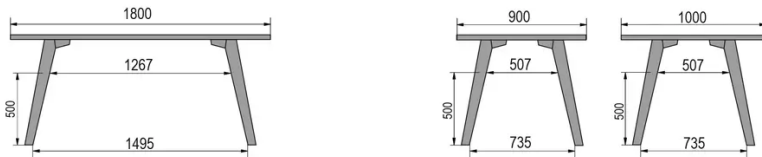

BESONDERHEITEN

-

SICHERHEIT

Unsere Tische sind schwer und erfordern beim Aufbau oder Transport zwei Personen.

ABMESSUNGEN (CM)

80x80cm - 80x120cm - 80x140cm - 80x160cm

90x90cm - 90x120cm - 90x140cm - 90x160cm - 90x180 cm - 90x200cm

100x100cm - 100x160cm - 100x180cm - 100x200cm - 100x220cm - 100x240cm

MOOD T3 T0300

WELCHE GRÖSSE?

80 x 120cm / 90 x 120cm

80 x 140cm / 90 x 140cm

80 x 160cm / 90 x 160cm / 100 x 160cm

90 x 180cm / 100 x 180cm

90 x 200cm / 100 x 200cm

100 x 220cm

100 x 240cm

GEWICHT & VERPACKUNG

Abmessung: 80X80 cm

Anzahl Pakete: 2

Brutto Gewicht: 25 kg

Packvolumen: 0,10 m³**Abmessung:** 80X120 cm

Anzahl Pakete: 2

Brutto Gewicht: 32 kg

Packvolumen: 0,14 m³**Abmessung:** 80X140 cm

Anzahl Pakete: 2

Brutto Gewicht: 35 kg

Packvolumen: 0,14 m³**Abmessung:** 80X160 cm

Anzahl Pakete: 2

Brutto Gewicht: 38 kg