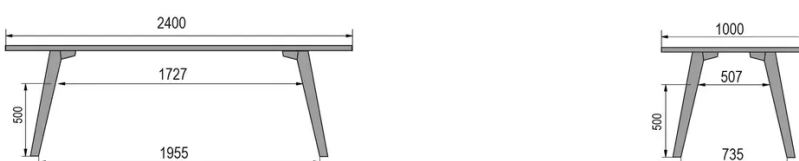

BESONDERHEITEN

-

SICHERHEIT

Unsere Tische sind schwer und erfordern beim Aufbau oder Transport zwei Personen.

ABMESSUNGEN (CM)

80x80cm - 80x120cm - 80x140cm - 80x160cm

90x90cm - 90x120cm - 90x140cm - 90x160cm - 90x180 cm - 90x200cm

100x100cm - 100x160cm - 100x180cm - 100x200cm - 100x220cm - 100x240cm

MOOD T3 T0300

WELCHE GRÖSSE?

80 x 120cm / 90 x 120cm

80 x 140cm / 90 x 140cm

80 x 160cm / 90 x 160cm / 100 x 160cm

90 x 180cm / 100 x 180cm

90 x 200cm / 100 x 200cm

100 x 220cm

100 x 240cm

GEWICHT & VERPACKUNG

Abmessung: 80X80 cm

Anzahl Pakete: 2

Brutto Gewicht: 25 kg

Packvolumen: 0,10 m³**Abmessung:** 80X120 cm

Anzahl Pakete: 2

Brutto Gewicht: 32 kg

Packvolumen: 0,14 m³**Abmessung:** 80X140 cm

Anzahl Pakete: 2

Brutto Gewicht: 35 kg

Packvolumen: 0,14 m³**Abmessung:** 80X160 cm

Anzahl Pakete: 2

Brutto Gewicht: 38 kg