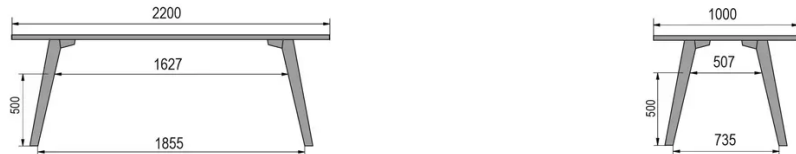

BESONDERHEITEN

-

SICHERHEIT

Unsere Tische sind schwer und erfordern beim Aufbau oder Transport zwei Personen.

ABMESSUNGEN (CM)

80x80cm - 80x120cm - 80x140cm - 80x160cm

90x90cm - 90x120cm - 90x140cm - 90x160cm - 90x180 cm - 90x200cm

100x100cm - 100x160cm - 100x180cm - 100x200cm - 100x220cm - 100x240cm

MOOD T3 T0300

WELCHE GRÖSSE?

GEWICHT & VERPACKUNG

80 x 120cm / 90 x 120cm

80 x 140cm / 90 x 140cm

80 x 160cm / 90 x 160cm / 100 x 160cm

90 x 180cm / 100 x 180cm

90 x 200cm / 100 x 200cm

100 x 220cm

100 x 240cm