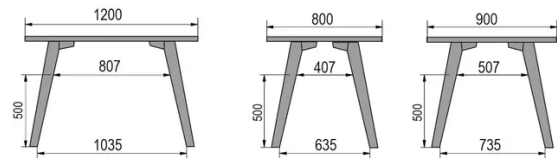

TYP

Esszimmertisch, Gesamthöhe 76cm

PLATTE

30mm Multiplex Platte mit einer 0.9mm FENIX Beschichtung, mit naturfarbener Schweizer Kante.

VERLÄNGERUNG(EN)

Diese Version ist immer ohne Verlängerung

FÜSSE

Massivholz

BESONDERHEITEN

-

SICHERHEIT

Unsere Tische sind schwer und erfordern beim Aufbau oder Transport zwei Personen.

ABMESSUNGEN (CM)

80x80cm - 80x120cm - 80x140cm - 80x160cm

90x90cm - 90x120cm - 90x140cm - 90x160cm - 90x180 cm - 90x200cm

100x100cm - 100x160cm - 100x180cm - 100x200cm - 100x220cm - 100x240cm

MOOD T3 T0300

WELCHE GRÖSSE?

GEWICHT & VERPACKUNG

80 x 120cm / 90 x 120cm

80 x 140cm / 90 x 140cm

80 x 160cm / 90 x 160cm / 100 x 160cm

90 x 180cm / 100 x 180cm

90 x 200cm / 100 x 200cm

100 x 220cm

100 x 240cm