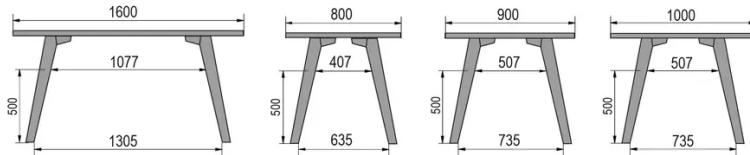

BESONDERHEITEN

-

SICHERHEIT

Unsere Tische sind schwer und erfordern beim Aufbau oder Transport zwei Personen.

ABMESSUNGEN (CM)

80x80cm - 80x120cm - 80x140cm - 80x160cm

90x90cm - 90x120cm - 90x140cm - 90x160cm - 90x180 cm - 90x200cm

100x100cm - 100x160cm - 100x180cm - 100x200cm - 100x220cm - 100x240cm

MOOD T3 T0300

WELCHE GRÖSSE?

80 x 120cm / 90 x 120cm

80 x 140cm / 90 x 140cm

80 x 160cm / 90 x 160cm / 100 x 160cm

90 x 180cm / 100 x 180cm

90 x 200cm / 100 x 200cm

100 x 220cm

100 x 240cm

GEWICHT & VERPACKUNG

Abmessung: 80X80 cm

Anzahl Pakete: 2

Brutto Gewicht: 25 kg

Packvolumen: 0,10 m³**Abmessung:** 80X120 cm

Anzahl Pakete: 2

Brutto Gewicht: 32 kg

Packvolumen: 0,14 m³**Abmessung:** 80X140 cm

Anzahl Pakete: 2

Brutto Gewicht: 35 kg

Packvolumen: 0,14 m³**Abmessung:** 80X160 cm

Anzahl Pakete: 2

Brutto Gewicht: 38 kg