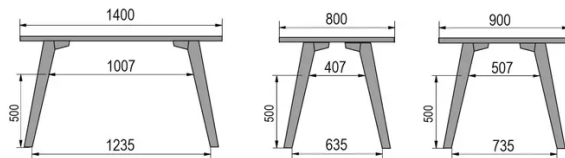

BESONDERHEITEN

-

SICHERHEIT

Unsere Tische sind schwer und erfordern beim Aufbau oder Transport zwei Personen.

ABMESSUNGEN (CM)

80x80cm - 80x120cm - 80x140cm - 80x160cm

90x90cm - 90x120cm - 90x140cm - 90x160cm - 90x180 cm - 90x200cm

100x100cm - 100x160cm - 100x180cm - 100x200cm - 100x220cm - 100x240cm

MOOD T3 T0300

WELCHE GRÖSSE?

80 x 120cm / 90 x 120cm

80 x 140cm / 90 x 140cm

80 x 160cm / 90 x 160cm / 100 x 160cm

90 x 180cm / 100 x 180cm

90 x 200cm / 100 x 200cm

100 x 220cm

100 x 240cm

GEWICHT & VERPACKUNG

Abmessung: 80X80 cm

Anzahl Pakete: 2

Brutto Gewicht: 25 kg

Packvolumen: 0,10 m³**Abmessung:** 80X120 cm

Anzahl Pakete: 2

Brutto Gewicht: 32 kg

Packvolumen: 0,14 m³**Abmessung:** 80X140 cm

Anzahl Pakete: 2

Brutto Gewicht: 35 kg

Packvolumen: 0,14 m³**Abmessung:** 80X160 cm

Anzahl Pakete: 2

Brutto Gewicht: 38 kg