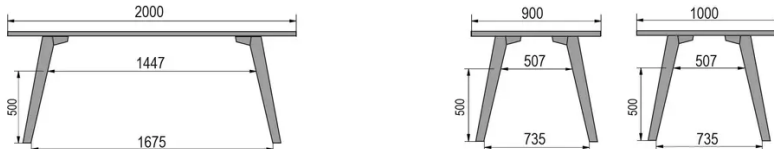

BESONDERHEITEN

-

SICHERHEIT

Unsere Tische sind schwer und erfordern beim Aufbau oder Transport zwei Personen.

ABMESSUNGEN (CM)

80x80cm - 80x120cm - 80x140cm - 80x160cm

90x90cm - 90x120cm - 90x140cm - 90x160cm - 90x180 cm - 90x200cm

100x100cm - 100x160cm - 100x180cm - 100x200cm - 100x220cm - 100x240cm

MOOD T3 T0300

WELCHE GRÖSSE?

80 x 120cm / 90 x 120cm

80 x 140cm / 90 x 140cm

80 x 160cm / 90 x 160cm / 100 x 160cm

90 x 180cm / 100 x 180cm

90 x 200cm / 100 x 200cm

100 x 220cm

100 x 240cm

GEWICHT & VERPACKUNG

Abmessung: 80X80 cm

Anzahl Pakete: 2

Brutto Gewicht: 25 kg

Packvolumen: 0,10 m³**Abmessung:** 80X120 cm

Anzahl Pakete: 2

Brutto Gewicht: 32 kg

Packvolumen: 0,14 m³**Abmessung:** 80X140 cm

Anzahl Pakete: 2

Brutto Gewicht: 35 kg

Packvolumen: 0,14 m³**Abmessung:** 80X160 cm

Anzahl Pakete: 2

Brutto Gewicht: 38 kg