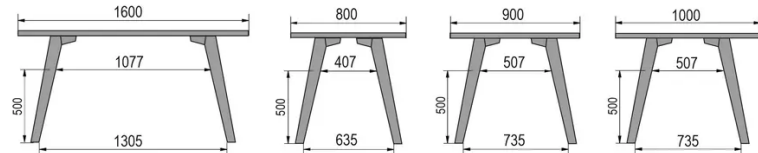

BESONDERHEITEN

-

SICHERHEIT

Unsere Tische sind schwer und erfordern beim Aufbau oder Transport zwei Personen.

ABMESSUNGEN (CM)

80x80cm - 80x120cm - 80x140cm - 80x160cm

90x90cm - 90x120cm - 90x140cm - 90x160cm - 90x180 cm - 90x200cm

100x100cm - 100x160cm - 100x180cm - 100x200cm - 100x220cm - 100x240cm

MOOD T3 T0300

WELCHE GRÖSSE?

GEWICHT & VERPACKUNG

80 x 120cm / 90 x 120cm

80 x 140cm / 90 x 140cm

80 x 160cm / 90 x 160cm / 100 x 160cm

90 x 180cm / 100 x 180cm

90 x 200cm / 100 x 200cm

100 x 220cm

100 x 240cm