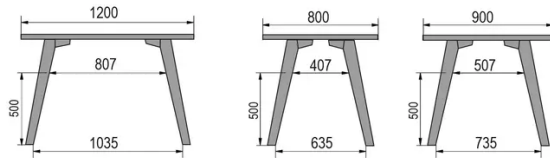

TYP

Esszimmertisch, Gesamthöhe 76cm

PLATTE

30mm Multiplex Platte mit einer 0.9mm FENIX Beschichtung, mit naturfarbener Schweizer Kante.

VERLÄNGERUNG(EN)

Diese Version ist immer ohne Verlängerung

FÜSSE

Massivholz

BESONDERHEITEN

-

SICHERHEIT

Unsere Tische sind schwer und erfordern beim Aufbau oder Transport zwei Personen.

ABMESSUNGEN (CM)

80x80cm - 80x120cm - 80x140cm - 80x160cm

90x90cm - 90x120cm - 90x140cm - 90x160cm - 90x180 cm - 90x200cm

100x100cm - 100x160cm - 100x180cm - 100x200cm - 100x220cm - 100x240cm

MOOD T3 T0300

WELCHE GRÖSSE?

80 x 120cm / 90 x 120cm

80 x 140cm / 90 x 140cm

80 x 160cm / 90 x 160cm / 100 x 160cm

90 x 180cm / 100 x 180cm

90 x 200cm / 100 x 200cm

100 x 220cm

100 x 240cm

GEWICHT & VERPACKUNG

Abmessung: 80X80 cm

Anzahl Pakete: 2

Brutto Gewicht: 25 kg

Packvolumen: 0,10 m³**Abmessung:** 80X120 cm