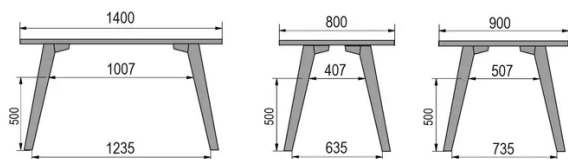

BESONDERHEITEN

-

SICHERHEIT

Unsere Tische sind schwer und erfordern beim Aufbau oder Transport zwei Personen.

ABMESSUNGEN (CM)

80x80cm - 80x120cm - 80x140cm - 80x160cm

90x90cm - 90x120cm - 90x140cm - 90x160cm - 90x180 cm - 90x200cm

100x100cm - 100x160cm - 100x180cm - 100x200cm - 100x220cm - 100x240cm

MOOD T3 T0300

WELCHE GRÖSSE?

GEWICHT & VERPACKUNG

80 x 120cm / 90 x 120cm

80 x 140cm / 90 x 140cm

80 x 160cm / 90 x 160cm / 100 x 160cm

90 x 180cm / 100 x 180cm

90 x 200cm / 100 x 200cm

100 x 220cm

100 x 240cm