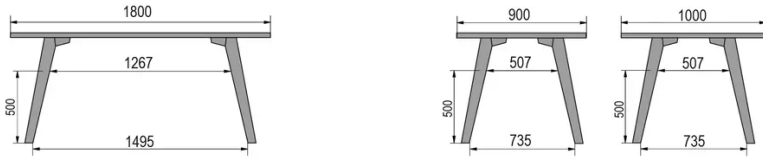

TYP

halbhoher Tisch (Küche), Gesamthöhe von 90cm

PLATTE

30mm Massivholz, Kante nach innen gefast

erhältlich in Buche, Eiche, Wildeiche oder Nussbaum

VERLÄNGERUNG(EN)

Diese Version ist immer ohne Verlängerung

FÜSSE

Massivholz

BESONDERHEITEN

-

SICHERHEIT

Unsere Tische sind schwer und erfordern beim Aufbau oder Transport zwei Personen.

ABMESSUNGEN (CM)

80x80cm - 80x120cm - 80x140cm - 80x160cm

90x90cm - 90x120cm - 90x140cm - 90x160cm - 90x180cm

MOOD T1 T0900

WELCHE GRÖSSE?

GEWICHT & VERPACKUNG

80 x 120cm / 90 x 120cm

80 x 140cm / 90 x 140cm

80 x 160cm / 90 x 160cm / 100 x 160cm

90 x 180cm / 100 x 180cm

90 x 200cm / 100 x 200cm

100 x 220cm

100 x 240cm