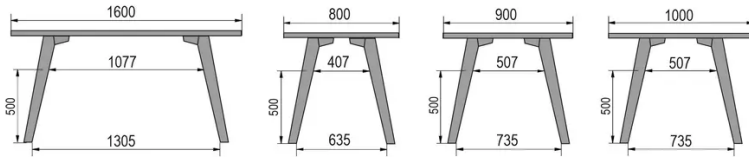

TYP

halbhoher Tisch (Küche), Gesamthöhe von 90cm

PLATTE

30mm Massivholz, Kante nach innen gefast

erhältlich in Buche, Eiche, Wildeiche oder Nussbaum

VERLÄNGERUNG(EN)

Diese Version ist immer ohne Verlängerung

FÜSSE

Massivholz

BESONDERHEITEN

-

SICHERHEIT

Unsere Tische sind schwer und erfordern beim Aufbau oder Transport zwei Personen.

ABMESSUNGEN (CM)

80x80cm - 80x120cm - 80x140cm - 80x160cm

90x90cm - 90x120cm - 90x140cm - 90x160cm - 90x180cm

MOOD T1 T0900

WELCHE GRÖSSE?

GEWICHT & VERPACKUNG

80 x 120cm / 90 x 120cm

80 x 140cm / 90 x 140cm

80 x 160cm / 90 x 160cm / 100 x 160cm

90 x 180cm / 100 x 180cm

90 x 200cm / 100 x 200cm

100 x 220cm

100 x 240cm