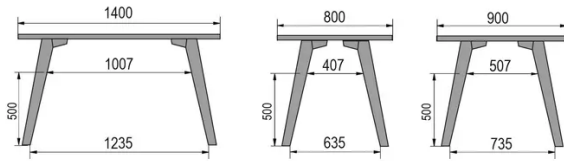

TYP

halbhoher Tisch (Küche), Gesamthöhe von 90cm

PLATTE

30mm Massivholz, Kante nach innen gefast

erhältlich in Buche, Eiche, Wildeiche oder Nussbaum

VERLÄNGERUNG(EN)

Diese Version ist immer ohne Verlängerung

FÜSSE

Massivholz

BESONDERHEITEN

-

SICHERHEIT

Unsere Tische sind schwer und erfordern beim Aufbau oder Transport zwei Personen.

ABMESSUNGEN (CM)

80x80cm - 80x120cm - 80x140cm - 80x160cm

90x90cm - 90x120cm - 90x140cm - 90x160cm - 90x180cm

MOOD T1 T0900

WELCHE GRÖSSE?

GEWICHT & VERPACKUNG

80 x 120cm / 90 x 120cm

80 x 140cm / 90 x 140cm

80 x 160cm / 90 x 160cm / 100 x 160cm

90 x 180cm / 100 x 180cm

90 x 200cm / 100 x 200cm

100 x 220cm

100 x 240cm