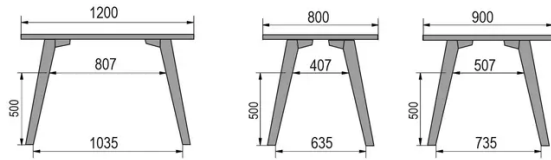

TYP

halbhoher Tisch (Küche), Gesamthöhe von 90cm

PLATTE

30mm Massivholz, Kante nach innen gefast

erhältlich in Buche, Eiche, Wildeiche oder Nussbaum

VERLÄNGERUNG(EN)

Diese Version ist immer ohne Verlängerung

FÜSSE

Massivholz

BESONDERHEITEN

-

SICHERHEIT

Unsere Tische sind schwer und erfordern beim Aufbau oder Transport zwei Personen.

ABMESSUNGEN (CM)

80x80cm - 80x120cm - 80x140cm - 80x160cm

90x90cm - 90x120cm - 90x140cm - 90x160cm - 90x180cm

MOOD T1 T0900

WELCHE GRÖSSE?

GEWICHT & VERPACKUNG

80 x 120cm / 90 x 120cm

80 x 140cm / 90 x 140cm

80 x 160cm / 90 x 160cm / 100 x 160cm

90 x 180cm / 100 x 180cm

90 x 200cm / 100 x 200cm

100 x 220cm

100 x 240cm