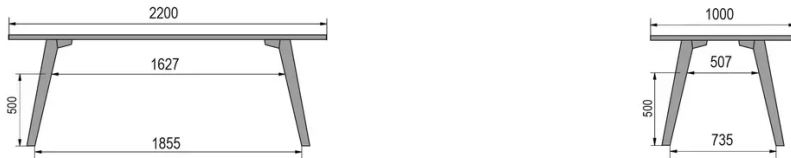

TYP

halbhoher Tisch (Küche), Gesamthöhe von 90cm

PLATTE

30mm Massivholz, Kante nach innen gefast

erhältlich in Buche, Eiche, Wildeiche oder Nussbaum

VERLÄNGERUNG(EN)

Diese Version ist immer ohne Verlängerung

FÜSSE

Massivholz

BESONDERHEITEN

-

SICHERHEIT

Unsere Tische sind schwer und erfordern beim Aufbau oder Transport zwei Personen.

ABMESSUNGEN (CM)

80x80cm - 80x120cm - 80x140cm - 80x160cm

90x90cm - 90x120cm - 90x140cm - 90x160cm - 90x180cm

MOOD T1 T0900

WELCHE GRÖSSE?

GEWICHT & VERPACKUNG

80 x 120cm / 90 x 120cm

80 x 140cm / 90 x 140cm

80 x 160cm / 90 x 160cm / 100 x 160cm

90 x 180cm / 100 x 180cm

90 x 200cm / 100 x 200cm

100 x 220cm

100 x 240cm