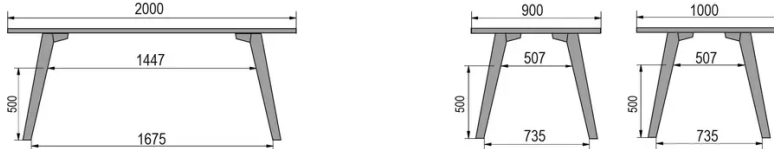

TYP

Esszimmertisch, Gesamthöhe 76cm

PLATTE

30mm Multiplex Platte mit einer 0.9mm FENIX Beschichtung, mit naturfarbener Schweizer Kante.

VERLÄNGERUNG(EN)

Diese Version ist immer ohne Verlängerung

FÜSSE

Massivholz

BESONDERHEITEN

-

SICHERHEIT

Unsere Tische sind schwer und erfordern beim Aufbau oder Transport zwei Personen.

ABMESSUNGEN (CM)

80x80cm - 80x120cm - 80x140cm - 80x160cm

90x90cm - 90x120cm - 90x140cm - 90x160cm - 90x180 cm - 90x200cm

100x100cm - 100x160cm - 100x180cm - 100x200cm - 100x220cm - 100x240cm

MOOD T1 T0300

WELCHE GRÖSSE?

GEWICHT & VERPACKUNG

80 x 120cm / 90 x 120cm

80 x 140cm / 90 x 140cm

80 x 160cm / 90 x 160cm / 100 x 160cm

90 x 180cm / 100 x 180cm

90 x 200cm / 100 x 200cm

100 x 220cm

100 x 240cm