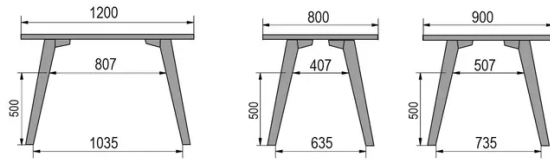

TYP

Esszimmertisch, Gesamthöhe 76cm

PLATTE

30mm Multiplex Platte mit einer 0.9mm FENIX Beschichtung, mit naturfarbener Schweizer Kante.

VERLÄNGERUNG(EN)

Diese Version ist immer ohne Verlängerung

FÜSSE

Massivholz

BESONDERHEITEN

-

SICHERHEIT

Unsere Tische sind schwer und erfordern beim Aufbau oder Transport zwei Personen.

ABMESSUNGEN (CM)

80x80cm - 80x120cm - 80x140cm - 80x160cm

90x90cm - 90x120cm - 90x140cm - 90x160cm - 90x180 cm - 90x200cm

100x100cm - 100x160cm - 100x180cm - 100x200cm - 100x220cm - 100x240cm

MOOD T1 T0300

WELCHE GRÖSSE?

GEWICHT & VERPACKUNG

80 x 120cm / 90 x 120cm

80 x 140cm / 90 x 140cm

80 x 160cm / 90 x 160cm / 100 x 160cm

90 x 180cm / 100 x 180cm

90 x 200cm / 100 x 200cm

100 x 220cm

100 x 240cm