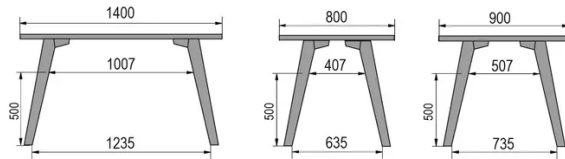

BESONDERHEITEN

-

SICHERHEIT

Unsere Tische sind schwer und erfordern beim Aufbau oder Transport zwei Personen.

ABMESSUNGEN (CM)

80x80cm - 80x120cm - 80x140cm - 80x160cm

90x90cm - 90x120cm - 90x140cm - 90x160cm - 90x180 cm - 90x200cm

100x100cm - 100x160cm - 100x180cm - 100x200cm - 100x220cm - 100x240cm

MOOD T1 T0300

WELCHE GRÖSSE?

GEWICHT & VERPACKUNG

80 x 120cm / 90 x 120cm

80 x 140cm / 90 x 140cm

80 x 160cm / 90 x 160cm / 100 x 160cm

90 x 180cm / 100 x 180cm

90 x 200cm / 100 x 200cm

100 x 220cm

100 x 240cm