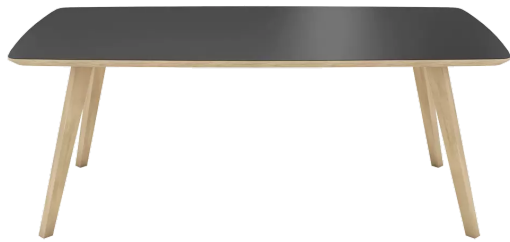

MOOD T1 T0300

(MOOD#T1 H76 05 PB)

VERTRIEB

CONTRACT X'clusive und RETAIL X'clusive Kollektion

DESIGN

Vincent Dejonghe, Pierre Wegnez, Pierre-Yves Dorsimont

LABEL

MOODS gelabeltes Produkt

TYP

Esszimmertisch, Gesamthöhe 76cm

PLATTE

30mm Multiplex Platte mit einer 0.9mm FENIX Beschichtung, mit naturfarbener Schweizer Kante.

VERLÄNGERUNG(EN)

Diese Version ist immer ohne Verlängerung

FÜSSE

Massivholz