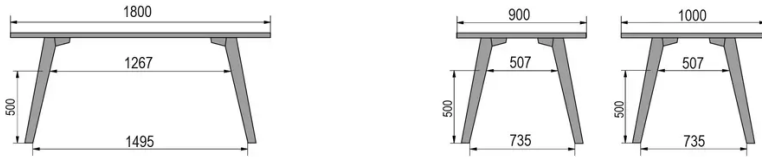

BESONDERHEITEN

-

SICHERHEIT

Unsere Tische sind schwer und erfordern beim Aufbau oder Transport zwei Personen.

ABMESSUNGEN (CM)

80x80cm - 80x120cm - 80x140cm - 80x160cm

90x90cm - 90x120cm - 90x140cm - 90x160cm - 90x180 cm - 90x200cm

100x100cm - 100x160cm - 100x180cm - 100x200cm - 100x220cm - 100x240cm

MOOD T1 T0300

WELCHE GRÖSSE?

GEWICHT & VERPACKUNG

80 x 120cm / 90 x 120cm

80 x 140cm / 90 x 140cm

80 x 160cm / 90 x 160cm / 100 x 160cm

90 x 180cm / 100 x 180cm

90 x 200cm / 100 x 200cm

100 x 220cm

100 x 240cm