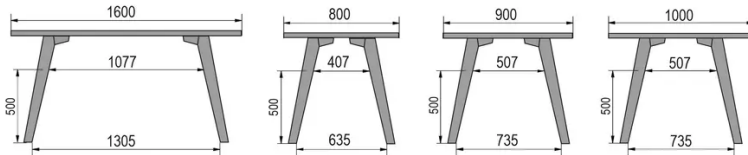

BESONDERHEITEN

-

SICHERHEIT

Unsere Tische sind schwer und erfordern beim Aufbau oder Transport zwei Personen.

ABMESSUNGEN (CM)

80x80cm - 80x120cm - 80x140cm - 80x160cm

90x90cm - 90x120cm - 90x140cm - 90x160cm - 90x180 cm - 90x200cm

100x100cm - 100x160cm - 100x180cm - 100x200cm - 100x220cm - 100x240cm

MOOD T1 T0300

WELCHE GRÖSSE?

GEWICHT & VERPACKUNG

80 x 120cm / 90 x 120cm

80 x 140cm / 90 x 140cm

80 x 160cm / 90 x 160cm / 100 x 160cm

90 x 180cm / 100 x 180cm

90 x 200cm / 100 x 200cm

100 x 220cm

100 x 240cm