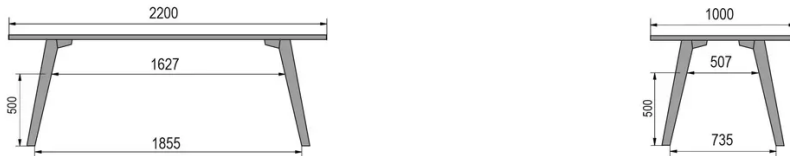

BESONDERHEITEN

-

SICHERHEIT

Unsere Tische sind schwer und erfordern beim Aufbau oder Transport zwei Personen.

ABMESSUNGEN (CM)

80x80cm - 80x120cm - 80x140cm - 80x160cm

90x90cm - 90x120cm - 90x140cm - 90x160cm - 90x180 cm - 90x200cm

100x100cm - 100x160cm - 100x180cm - 100x200cm - 100x220cm - 100x240cm

MOOD T1 T0300

WELCHE GRÖSSE?

GEWICHT & VERPACKUNG

80 x 120cm / 90 x 120cm

80 x 140cm / 90 x 140cm

80 x 160cm / 90 x 160cm / 100 x 160cm

90 x 180cm / 100 x 180cm

90 x 200cm / 100 x 200cm

100 x 220cm

100 x 240cm