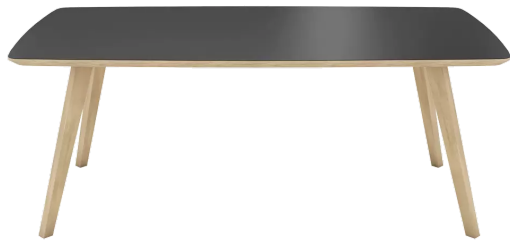

## PLATTE

30mm Multiplex Platte mit einer 0.9mm FENIX Beschichtung, mit naturfarbener Schweizer Kante.