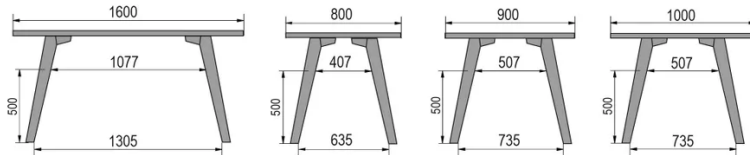

TYP

Esszimmertisch, Gesamthöhe 76cm

PLATTE

30mm Multiplex Platte, mit einer 0.8mm Melamin weiß Beschichtung, mit naturfarbener Schweizer Kante.

VERLÄNGERUNG(EN)

Diese Version ist immer ohne Verlängerung

FÜSSE

Massivholz

BESONDERHEITEN

-

ABMESSUNGEN (CM)

80x80cm - 80x120cm - 80x140cm - 80x160cm

90x90cm - 90x120cm - 90x140cm - 90x160cm - 90x180 cm - 90x200cm

100x100cm - 100x160cm - 100x180cm - 100x200cm - 100x220cm - 100x240cm

MOOD T1 T0200

WELCHE GRÖSSE?

80 x 120cm / 90 x 120cm

80 x 140cm / 90 x 140cm

80 x 160cm / 90 x 160cm / 100 x 160cm

90 x 180cm / 100 x 180cm

90 x 200cm / 100 x 200cm

100 x 220cm

100 x 240cm

GEWICHT & VERPACKUNG

Nettoproduktgewicht: -

Stückzahl pro Karton: -

Bruttogewicht des Kartons: -

Kartonabmessungen: -