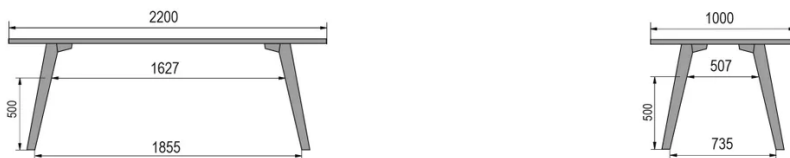

TYP

Esszimmertisch, Gesamthöhe 76cm

PLATTE

30mm Multiplex Platte, mit einer 0.8mm Melamin weiß Beschichtung, mit naturfarbener Schweizer Kante.

VERLÄNGERUNG(EN)

Diese Version ist immer ohne Verlängerung

FÜSSE

Massivholz

BESONDERHEITEN

-

ABMESSUNGEN (CM)

80x80cm - 80x120cm - 80x140cm - 80x160cm

90x90cm - 90x120cm - 90x140cm - 90x160cm - 90x180 cm - 90x200cm

100x100cm - 100x160cm - 100x180cm - 100x200cm - 100x220cm - 100x240cm

MOOD T1 T0200

WELCHE GRÖSSE?

80 x 120cm / 90 x 120cm

80 x 140cm / 90 x 140cm

80 x 160cm / 90 x 160cm / 100 x 160cm

90 x 180cm / 100 x 180cm

90 x 200cm / 100 x 200cm

100 x 220cm

100 x 240cm

GEWICHT & VERPACKUNG

Nettoproduktgewicht: -

Stückzahl pro Karton: -

Bruttogewicht des Kartons: -

Kartonabmessungen: -