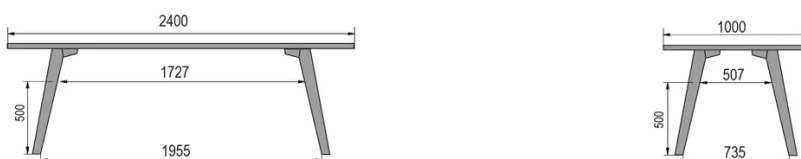

TYP

Esszimmertisch, Gesamthöhe 76cm

PLATTE

30mm Multiplex Platte, mit einer 0.8mm Melamin weiß Beschichtung, mit naturfarbener Schweizer Kante.

VERLÄNGERUNG(EN)

Diese Version ist immer ohne Verlängerung

FÜSSE

Massivholz

BESONDERHEITEN

-

ABMESSUNGEN (CM)

80x80cm - 80x120cm - 80x140cm - 80x160cm

90x90cm - 90x120cm - 90x140cm - 90x160cm - 90x180 cm - 90x200cm

100x100cm - 100x160cm - 100x180cm - 100x200cm - 100x220cm - 100x240cm

MOOD T1 T0200

WELCHE GRÖSSE?

80 x 120cm / 90 x 120cm

80 x 140cm / 90 x 140cm

80 x 160cm / 90 x 160cm / 100 x 160cm

90 x 180cm / 100 x 180cm

90 x 200cm / 100 x 200cm

100 x 220cm

100 x 240cm

GEWICHT & VERPACKUNG

Nettoproduktgewicht: -

Stückzahl pro Karton: -

Bruttogewicht des Kartons: -

Kartonabmessungen: -