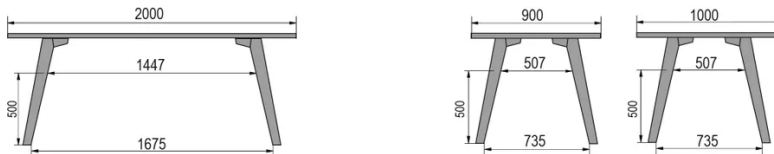

TYP

Esszimmertisch, Gesamthöhe 76cm

PLATTE

30mm Multiplex Platte, mit einer 0.8mm Melamin weiß Beschichtung, mit naturfarbener Schweizer Kante.

VERLÄNGERUNG(EN)

Diese Version ist immer ohne Verlängerung

FÜSSE

Massivholz

BESONDERHEITEN

-

ABMESSUNGEN (CM)

80x80cm - 80x120cm - 80x140cm - 80x160cm

90x90cm - 90x120cm - 90x140cm - 90x160cm - 90x180 cm - 90x200cm

100x100cm - 100x160cm - 100x180cm - 100x200cm - 100x220cm - 100x240cm

MOOD T1 T0200

WELCHE GRÖSSE?

80 x 120cm / 90 x 120cm

80 x 140cm / 90 x 140cm

80 x 160cm / 90 x 160cm / 100 x 160cm

90 x 180cm / 100 x 180cm

90 x 200cm / 100 x 200cm

100 x 220cm

100 x 240cm

GEWICHT & VERPACKUNG

Nettoproduktgewicht: -

Stückzahl pro Karton: -

Bruttogewicht des Kartons: -

Kartonabmessungen: -