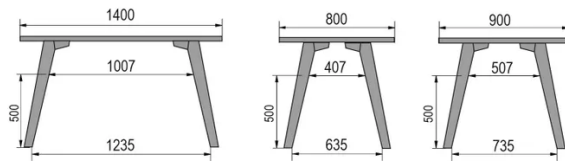

TYP

Esszimmertisch, Gesamthöhe 76cm

PLATTE

30mm Multiplex Platte, mit einer 0.8mm Melamin weiß Beschichtung, mit naturfarbener Schweizer Kante.

VERLÄNGERUNG(EN)

Diese Version ist immer ohne Verlängerung

FÜSSE

Massivholz

BESONDERHEITEN

-

ABMESSUNGEN (CM)

80x80cm - 80x120cm - 80x140cm - 80x160cm

90x90cm - 90x120cm - 90x140cm - 90x160cm - 90x180 cm - 90x200cm

100x100cm - 100x160cm - 100x180cm - 100x200cm - 100x220cm - 100x240cm

MOOD T1 T0200

WELCHE GRÖSSE?

80 x 120cm / 90 x 120cm

80 x 140cm / 90 x 140cm

80 x 160cm / 90 x 160cm / 100 x 160cm

90 x 180cm / 100 x 180cm

90 x 200cm / 100 x 200cm

100 x 220cm

100 x 240cm

GEWICHT & VERPACKUNG

Nettoproduktgewicht: -

Stückzahl pro Karton: -

Bruttogewicht des Kartons: -

Kartonabmessungen: -