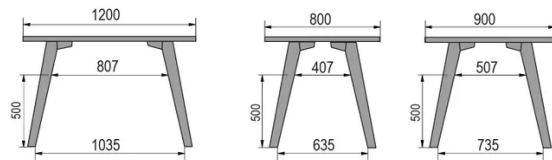

TYP

Esszimmertisch, Gesamthöhe 76cm

PLATTE

30mm Multiplex Platte, mit einer 0.8mm Melamin weiß Beschichtung, mit naturfarbener Schweizer Kante.

VERLÄNGERUNG(EN)

Diese Version ist immer ohne Verlängerung

FÜSSE

Massivholz

BESONDERHEITEN

-

ABMESSUNGEN (CM)

80x80cm - 80x120cm - 80x140cm - 80x160cm

90x90cm - 90x120cm - 90x140cm - 90x160cm - 90x180 cm - 90x200cm

100x100cm - 100x160cm - 100x180cm - 100x200cm - 100x220cm - 100x240cm

MOOD T1 T0200

WELCHE GRÖSSE?

80 x 120cm / 90 x 120cm

80 x 140cm / 90 x 140cm

80 x 160cm / 90 x 160cm / 100 x 160cm

90 x 180cm / 100 x 180cm

90 x 200cm / 100 x 200cm

100 x 220cm

100 x 240cm

GEWICHT & VERPACKUNG

Nettoproduktgewicht: -

Stückzahl pro Karton: -

Bruttogewicht des Kartons: -

Kartonabmessungen: -