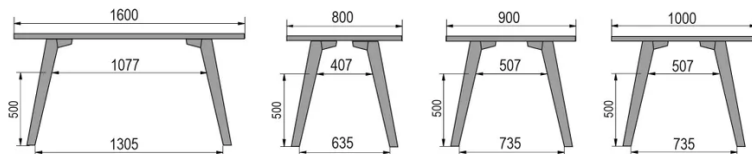

TYP

Esszimmertisch, Gesamthöhe 76cm

PLATTE

30mm Massivholz, Kante nach innen gefast
erhältlich in Buche, Eiche, Wildeiche oder Nussbaum

VERLÄNGERUNG(EN)

Diese Version ist immer ohne Verlängerung

FÜSSE

Massivholz

BESONDERHEITEN

-

ABMESSUNGEN (CM)

80x80cm - 80x120cm - 80x140cm - 80x160cm

90x90cm - 90x120cm - 90x140cm - 90x160cm - 90x180 cm - 90x200cm

100x100cm - 100x160cm - 100x180cm - 100x200cm - 100x220cm - 100x240cm

MOOD T1 T0100

WELCHE GRÖSSE?

80 x 120cm / 90 x 120cm

80 x 140cm / 90 x 140cm

80 x 160cm / 90 x 160cm / 100 x 160cm

90 x 180cm / 100 x 180cm

90 x 200cm / 100 x 200cm

100 x 220cm

100 x 240cm

GEWICHT & VERPACKUNG

Nettoproduktgewicht: -
 Stückzahl pro Karton: -
 Bruttogewicht des Kartons: -
 Kartonabmessungen: -