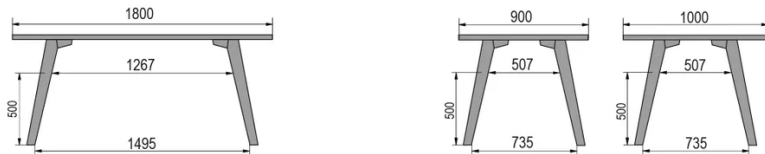

TYP

Esszimmertisch, Gesamthöhe 76cm

PLATTE

30mm Massivholz, Kante nach innen gefast
erhältlich in Buche, Eiche, Wildeiche oder Nussbaum

VERLÄNGERUNG(EN)

Diese Version ist immer ohne Verlängerung

FÜSSE

Massivholz

BESONDERHEITEN

-

ABMESSUNGEN (CM)

80x80cm - 80x120cm - 80x140cm - 80x160cm

90x90cm - 90x120cm - 90x140cm - 90x160cm - 90x180 cm - 90x200cm

100x100cm - 100x160cm - 100x180cm - 100x200cm - 100x220cm - 100x240cm

MOOD T1 T0100

WELCHE GRÖSSE?

80 x 120cm / 90 x 120cm

80 x 140cm / 90 x 140cm

80 x 160cm / 90 x 160cm / 100 x 160cm

90 x 180cm / 100 x 180cm

90 x 200cm / 100 x 200cm

100 x 220cm

100 x 240cm

GEWICHT & VERPACKUNG

Nettoproduktgewicht: -
 Stückzahl pro Karton: -
 Bruttogewicht des Kartons: -
 Kartonabmessungen: -