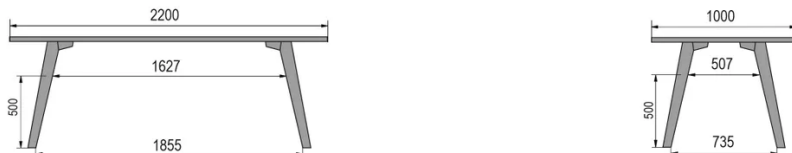

TYP

Esszimmertisch, Gesamthöhe 76cm

PLATTE

30mm Massivholz, Kante nach innen gefast
erhältlich in Buche, Eiche, Wildeiche oder Nussbaum

VERLÄNGERUNG(EN)

Diese Version ist immer ohne Verlängerung

FÜSSE

Massivholz

BESONDERHEITEN

-

ABMESSUNGEN (CM)

80x80cm - 80x120cm - 80x140cm - 80x160cm

90x90cm - 90x120cm - 90x140cm - 90x160cm - 90x180 cm - 90x200cm

100x100cm - 100x160cm - 100x180cm - 100x200cm - 100x220cm - 100x240cm

MOOD T1 T0100

WELCHE GRÖSSE?

80 x 120cm / 90 x 120cm

80 x 140cm / 90 x 140cm

80 x 160cm / 90 x 160cm / 100 x 160cm

90 x 180cm / 100 x 180cm

90 x 200cm / 100 x 200cm

100 x 220cm

100 x 240cm

GEWICHT & VERPACKUNG

Nettoproduktgewicht: -
 Stückzahl pro Karton: -
 Bruttogewicht des Kartons: -
 Kartonabmessungen: -