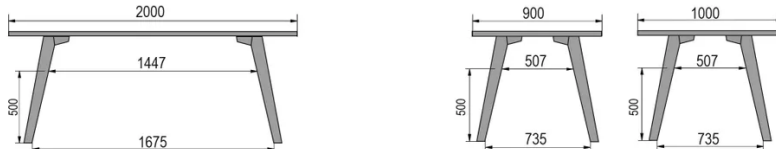

TYP

Esszimmertisch, Gesamthöhe 76cm

PLATTE

30mm Massivholz, Kante nach innen gefast
erhältlich in Buche, Eiche, Wildeiche oder Nussbaum

VERLÄNGERUNG(EN)

Diese Version ist immer ohne Verlängerung

FÜSSE

Massivholz

BESONDERHEITEN

-

ABMESSUNGEN (CM)

80x80cm - 80x120cm - 80x140cm - 80x160cm

90x90cm - 90x120cm - 90x140cm - 90x160cm - 90x180 cm - 90x200cm

100x100cm - 100x160cm - 100x180cm - 100x200cm - 100x220cm - 100x240cm

MOOD T1 T0100

WELCHE GRÖSSE?

80 x 120cm / 90 x 120cm

80 x 140cm / 90 x 140cm

80 x 160cm / 90 x 160cm / 100 x 160cm

90 x 180cm / 100 x 180cm

90 x 200cm / 100 x 200cm

100 x 220cm

100 x 240cm

GEWICHT & VERPACKUNG

Nettoproduktgewicht: -
 Stückzahl pro Karton: -
 Bruttogewicht des Kartons: -
 Kartonabmessungen: -