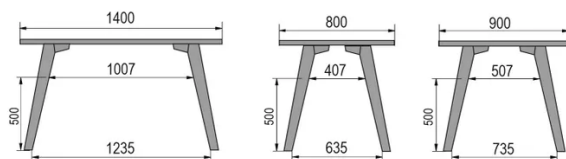

TYP

Esszimmertisch, Gesamthöhe 76cm

PLATTE

30mm Massivholz, Kante nach innen gefast
erhältlich in Buche, Eiche, Wildeiche oder Nussbaum

VERLÄNGERUNG(EN)

Diese Version ist immer ohne Verlängerung

FÜSSE

Massivholz

BESONDERHEITEN

-

ABMESSUNGEN (CM)

80x80cm - 80x120cm - 80x140cm - 80x160cm

90x90cm - 90x120cm - 90x140cm - 90x160cm - 90x180 cm - 90x200cm

100x100cm - 100x160cm - 100x180cm - 100x200cm - 100x220cm - 100x240cm

MOOD T1 T0100

WELCHE GRÖSSE?

80 x 120cm / 90 x 120cm

80 x 140cm / 90 x 140cm

80 x 160cm / 90 x 160cm / 100 x 160cm

90 x 180cm / 100 x 180cm

90 x 200cm / 100 x 200cm

100 x 220cm

100 x 240cm

GEWICHT & VERPACKUNG

Nettoproduktgewicht: -
 Stückzahl pro Karton: -
 Bruttogewicht des Kartons: -
 Kartonabmessungen: -