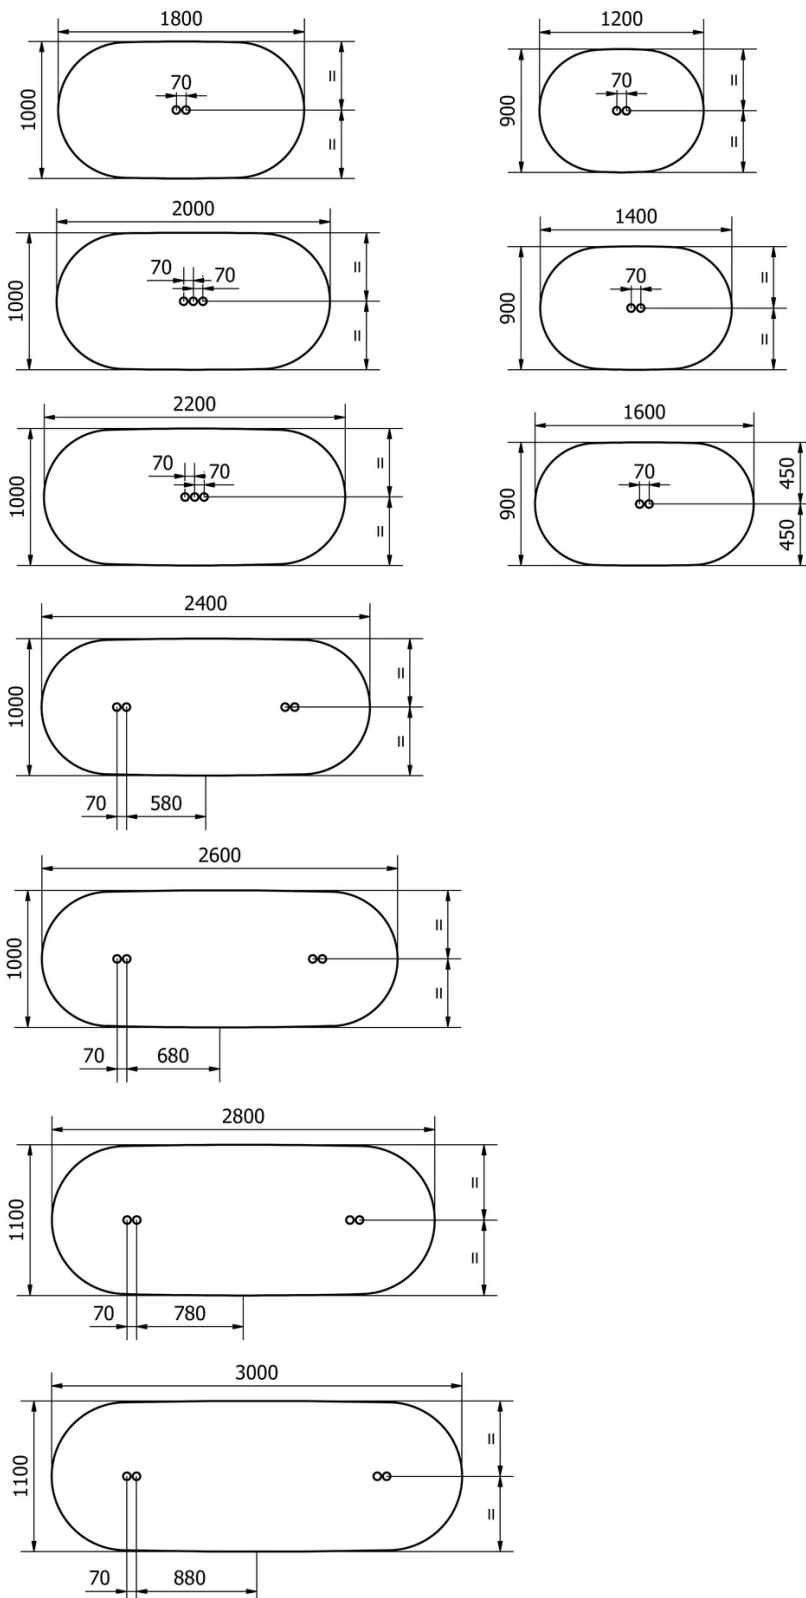

TYP

Esszimmertisch, Gesamthöhe 76cm

PLATTE

26mm 3-Schicht-Platte mit nach unten abgerundeter Kante. Erhältlich in den Holzarten und Beiztönen Eiche (E), Wildeiche (W) und Nussbaum (N).

VERLÄNGERUNG(EN)

Diese Version ist immer ohne Verlängerung

BESONDERHEITEN

Tisch wahlweise mit Top Access für Bachmann PIX erhältlich.

Die Tischplatte ist je nach Abmessung mit 2, 3 oder 4 Aussparungen von je 56 mm Durchmesser vorgesehen. Diese können mit Steckdoseneinheiten PIX der Firma Bachmann ausgerüstet werden, müssen aber vom Kunden selbst erstanden werden.

ABMESSUNGEN (CM)

90x120 cm - 90x140 cm - 90x160 cm - 100x180 cm - 100x200 cm - 100x220 cm - 100x240 cm - 100x260 cm - 110x280 cm - 110x300 cm

SICHERHEIT

Unsere Tische sind schwer und erfordern beim Aufbau oder Transport zwei Personen.

MADS T0512

WELCHE GRÖSSE?

GEWICHT & VERPACKUNG

Abmessung: OV 090X120 cm

Anzahl Pakete: 2

Brutto Gewicht: 33 kg

Packvolumen: 0,15 m³

Abmessung: OV 090X140 cm