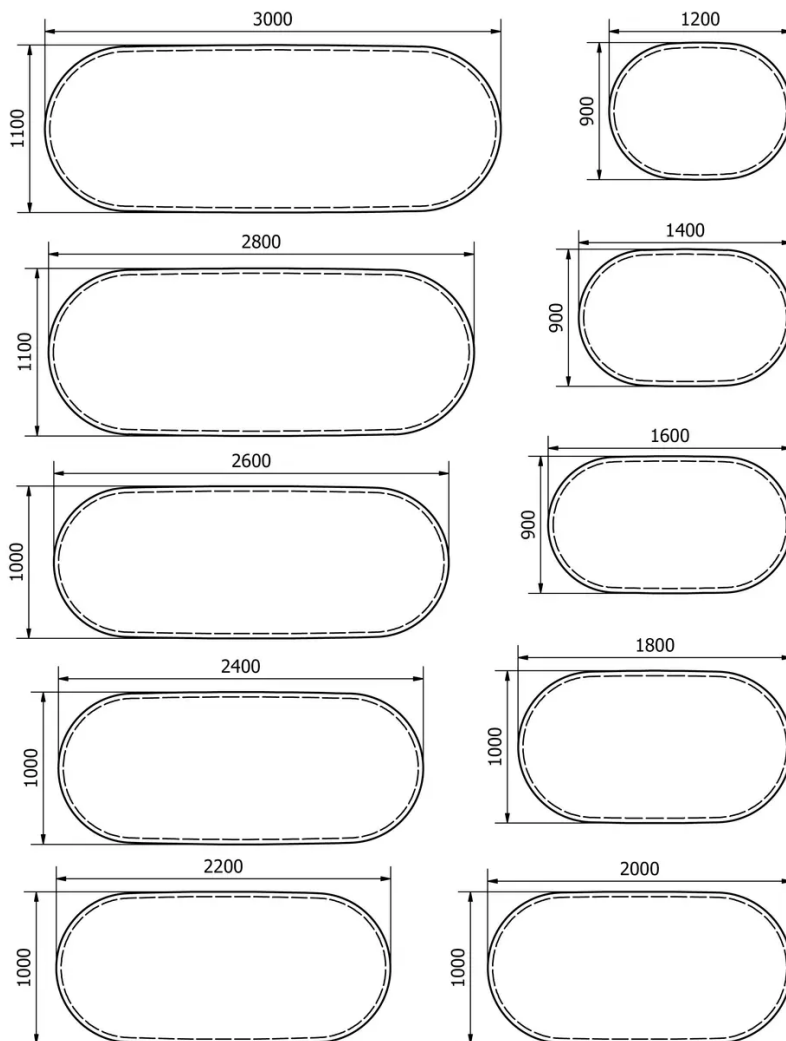

TYP

Esszimmertisch, Gesamthöhe 76cm

PLATTE

26mm 3-Schicht-Platte mit nach unten abgerundeter Kante. Erhältlich in den Holzarten und Beiztönen Eiche (E), Wildeiche (W) und Nussbaum (N).

VERLÄNGERUNG(EN)

Diese Version ist immer ohne Verlängerung

FÜSSE

Tischfüße aus Massivholz mit Durchmesser 60mm, verfügbar in allen Eiche- (E) und Nussbaumfarbtönen (N) unserer allgemeinen Mobitec-Kollektion.

Kopf- und Seitenzargen sind 60mm hoch und entsprechen immer Holzart und Farbton der Tischfüße.

SICHERHEIT

Unsere Tische sind schwer und erfordern beim Aufbau oder Transport zwei Personen.

ABMESSUNGEN (CM)

90x120 cm - 90x140 cm - 90x160 cm - 100x180 cm - 100x200 cm - 100x220 cm - 100x240 cm - 100x260 cm - 110x280 cm - 110x300 cm

MADS T0400

WELCHE GRÖSSE?

GEWICHT & VERPACKUNG

Abmessung: OV 090X120 cm

Anzahl Pakete: 2

Brutto Gewicht: 33 kg

Packvolumen: 0,15 m³

Abmessung: OV 090X140 cm