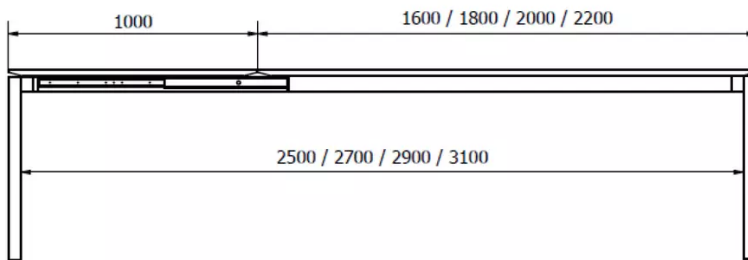

LORIENT T0201

WELCHE GRÖSSE?

GEWICHT & VERPACKUNG

Abmessung: 90X160 + 1 Verlängerung von 100 cm

Anzahl Pakete: 3

Brutto Gewicht: 97 kg

Packvolumen: 0,31 m³

Abmessung: 90X180 + 1 Verlängerung von 100 cm

Anzahl Pakete: 3

Brutto Gewicht: 99 kg

Packvolumen: 0,32 m³

Abmessung: 100X180 + 1 Verlängerung von 100 cm

Anzahl Pakete: 3

Brutto Gewicht: 102 kg

Packvolumen: 0,35 m³

Abmessung: 100X200 + 1 Verlängerung von 100 cm

Anzahl Pakete: 3

Brutto Gewicht: 107 kg

Packvolumen: 0,38 m³

Abmessung: 100X220 + 1 Verlängerung von 100 cm

Anzahl Pakete: 3

Brutto Gewicht: 110 kg

Packvolumen: 0,41 m³