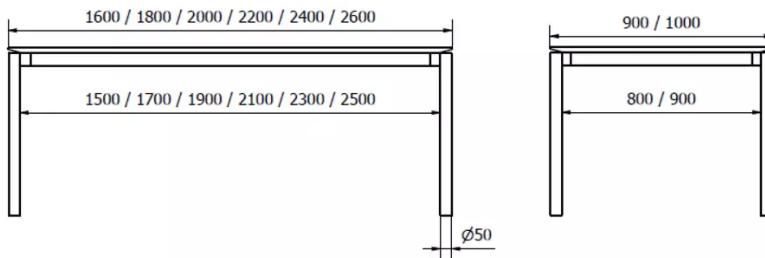

VERLÄNGERUNG(EN)

SICHERHEIT

Unsere Tische sind schwer und erfordern beim Aufbau oder Transport zwei Personen.

ABMESSUNGEN (CM)

90x160 - 90x180 - 100x180 - 100x200 - 100x220 - 100x240 - 100x260cm

LORIENT TO100

WELCHE GRÖSSE?

GEWICHT & VERPACKUNG

Abmessung: 90X160 cm

Anzahl Pakete: 2

Brutto Gewicht: 44 kg

Packvolumen: 0,22 m³

Abmessung: 90X180 cm

Anzahl Pakete: 2

Brutto Gewicht: 47 kg

Packvolumen: 0,22 m³

Abmessung: 100X180 cm

Anzahl Pakete: 2

Brutto Gewicht: 50 kg

Packvolumen: 0,23 m³

Abmessung: 100X200 cm

Anzahl Pakete: 2

Brutto Gewicht: 54 kg

Packvolumen: 0,25 m³

Abmessung: 100X220 cm

Anzahl Pakete: 2

Brutto Gewicht: 57 kg

Packvolumen: 0,27 m³

Abmessung: 100X240 cm

Anzahl Pakete: 2