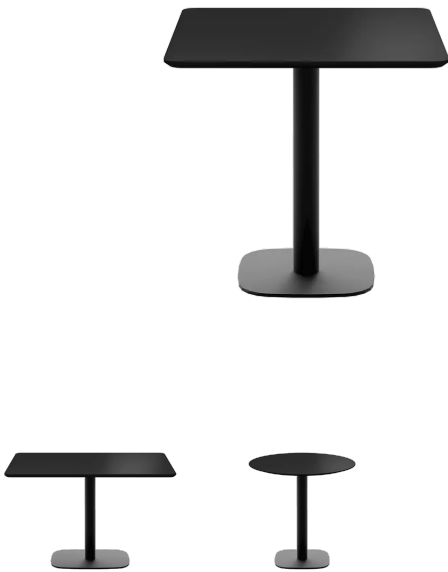

LAS PALMAS T1500

(LAS PALMAS TOP 08 H76)

VERTRIEB

CONTRACT general und RETAIL X'clusive
Kollektion

DESIGN

Vincent Dejonghe

LABEL

MOBITEC gelabeltes Produkt

TYP

Gesamthöhe 76cm

PLATTE

24 mm Multiplex Platte mit einer 0.9 mm FENIX Beschichtung, mit schwarz gefärbter Schweizer Kante.

VERLÄNGERUNG(EN)

Diese Version ist immer ohne Verlängerung

FÜSSE

Schwarzes Metall-Mittelsäule (nicht wahlfrei)