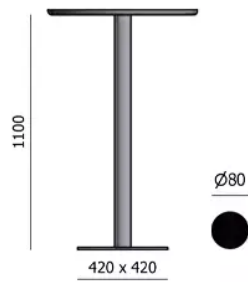

TYP

Gesamthöhe 110cm

PLATTE

24 mm Multiplex Platte mit einer 0.9 mm FENIX Beschichtung, mit naturfarbener abgerundeter Kante

VERLÄNGERUNG(EN)

Diese Version ist immer ohne Verlängerung

FÜSSE

Schwarzes Metall-Mittelsäule (nicht wahlfrei)

BESONDERHEITEN

-

SICHERHEIT

Unsere Tische sind schwer und erfordern beim Aufbau oder Transport zwei Personen.

ABMESSUNGEN (CM)

60x60cm - ø60cm - Ø70cm

LAS PALMAS T1400

WELCHE GRÖSSE?