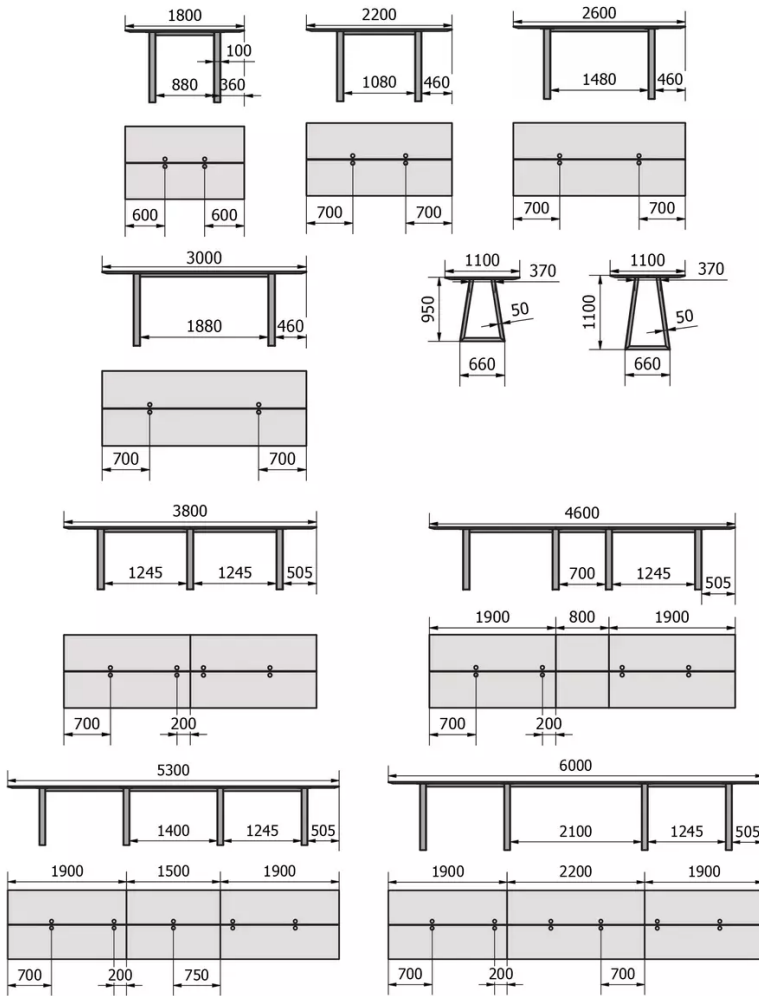

TYP

PLATTE

Die Tischplatte besteht aus 30 mm dickem Massivholz, erhältlich in Eiche (E) oder Eiche rustikal (W), mit natürlicher Kante.

Die rustikale Eiche ist wahlweise mit offenen oder geschlossenen Knoten erhältlich.

Die Tischbeine sind immer mit verstellbaren Gleitern ausgestattet.

BESONDERHEITEN

Aus technischen Gründen können Tischplatten aus mehreren Einzelelementen bestehen. Je nach Größe des Tisches können bis zu 6

Einzelelemente vorhanden sein.

Tische ohne Top Access sind in der Länge immer mit einem 10-mm-Schlitz geteilt.

SICHERHEIT

Unsere Tische sind schwer und erfordern beim Aufbau oder Transport zwei Personen.

ABMESSUNGEN (CM)

110x180 - 220 - 260 - 300 - 380 - 460 - 530 - 600

JAVARI T1000

WELCHE GRÖSSE?

GEWICHT & VERPACKUNG

Verpackungsinformationen auf

Anfrage:

✉ info@mobitec.be