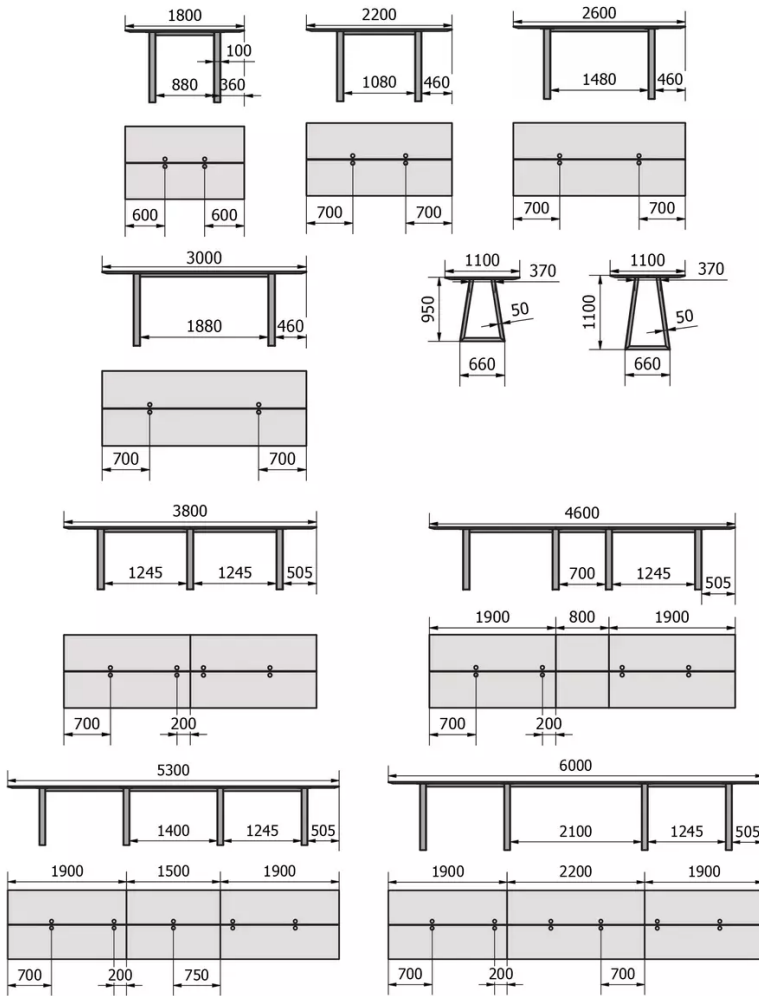

## FÜSSE

Je nach Länge des Tisches verfügt das Modell über bis zu vier U-förmige Beine. Die Metallbeine sind in Schwarz (A01) oder Rohstahl (A24) erhältlich.

Die Tischbeine sind standardmäßig mit abnehmbaren Holzapplikationen ausgestattet. Dadurch können Kabel sauber bis zum Boden verlegt werden. Der Farbton der Holzapplikation ist frei wählbar, entspricht aber immer der Holzart der Tischplatte.

## SICHERHEIT

Unsere Tische sind schwer und erfordern beim Aufbau oder Transport zwei Personen.

## ABMESSUNGEN (CM)

110x180 - 220 - 260 - 300 - 380 - 460 - 530 - 600

## WELCHE GRÖSSE?