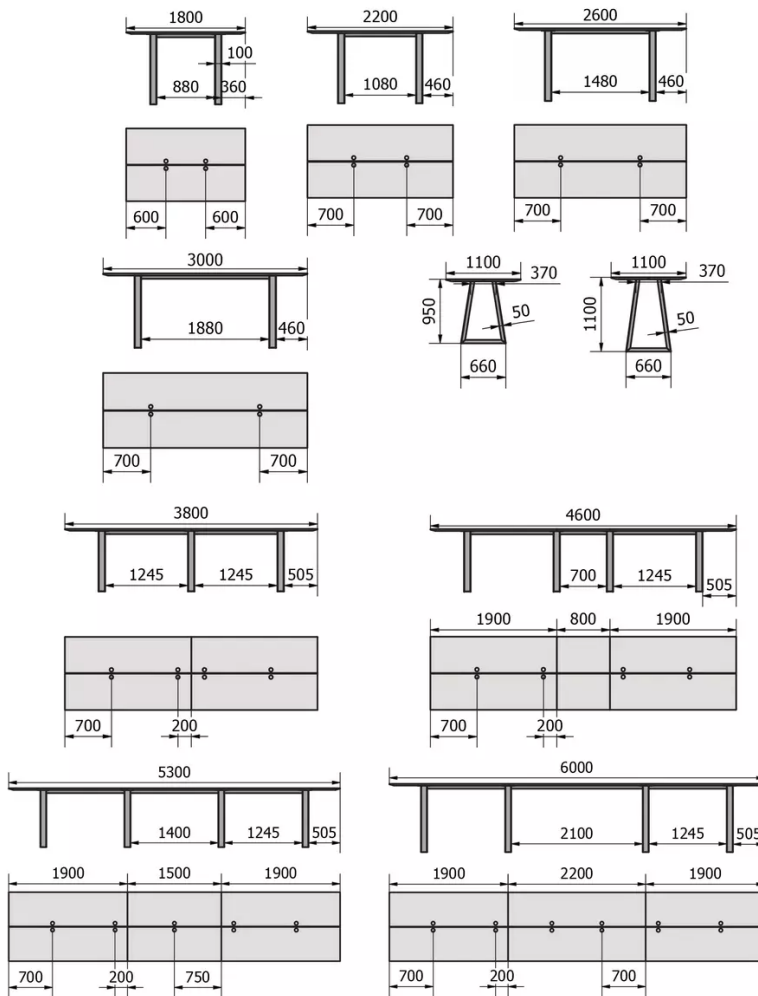

JAVARI T0900

WELCHE GRÖSSE?

GEWICHT & VERPACKUNG

Verpackungsinformationen auf
Anfrage:

✉ info@mobitec.be

☎ +32 87 59 69 69