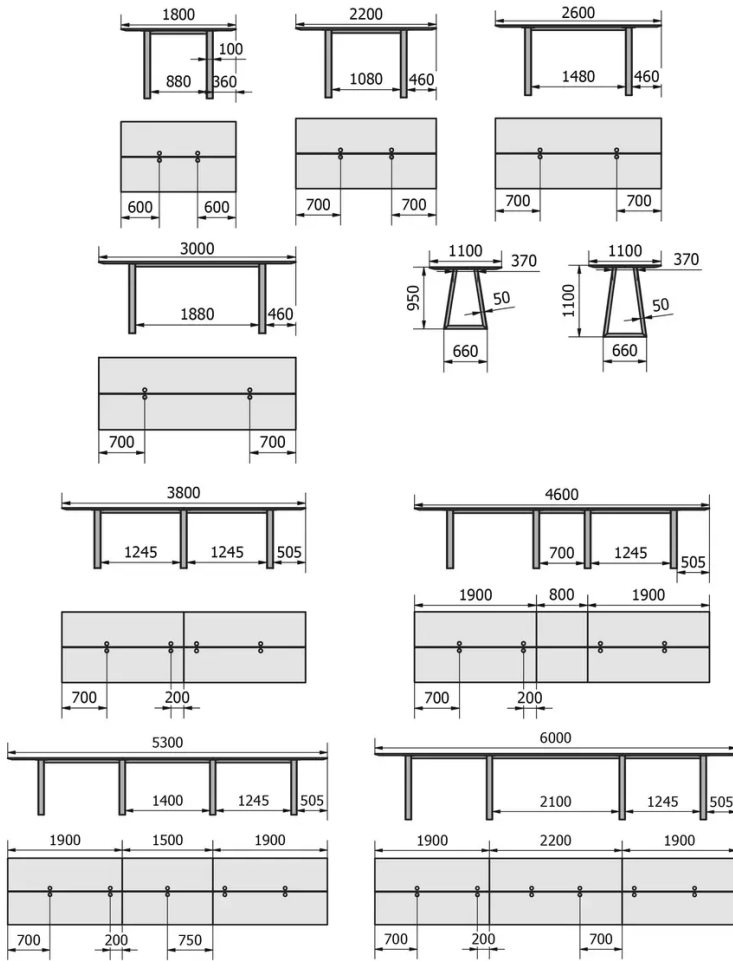

TYP

PLATTE

Die Tischplatte besteht aus 30 mm dickem Massivholz, erhältlich in Eiche (E) oder Eiche rustikal (W), mit abgeschrägter Kante.

Die rustikale Eiche ist wahlweise mit offenen oder geschlossenen Knoten erhältlich

Die Tischbeine sind immer mit verstellbaren Gleitern ausgestattet.

BESONDERHEITEN

Aus technischen Gründen können Tischplatten aus mehreren Einzelelementen bestehen. Je nach Größe des Tisches können bis zu 6

Einzelelemente vorhanden sein.

Bei Tischen mit Top Access wird die Kabelwanne mit der entsprechenden Abdeckleiste in der Längsrichtung zentriert.

SICHERHEIT

Unsere Tische sind schwer und erfordern beim Aufbau oder Transport zwei Personen.

ABMESSUNGEN (CM)

110x180 - 220 - 260 - 300 - 380 - 460 - 530 - 600

JAVARI T0712

WELCHE GRÖSSE?

GEWICHT & VERPACKUNG

Verpackungsinformationen auf Anfrage:

✉ info@mobitec.be

☎ +32 87 59 69 69