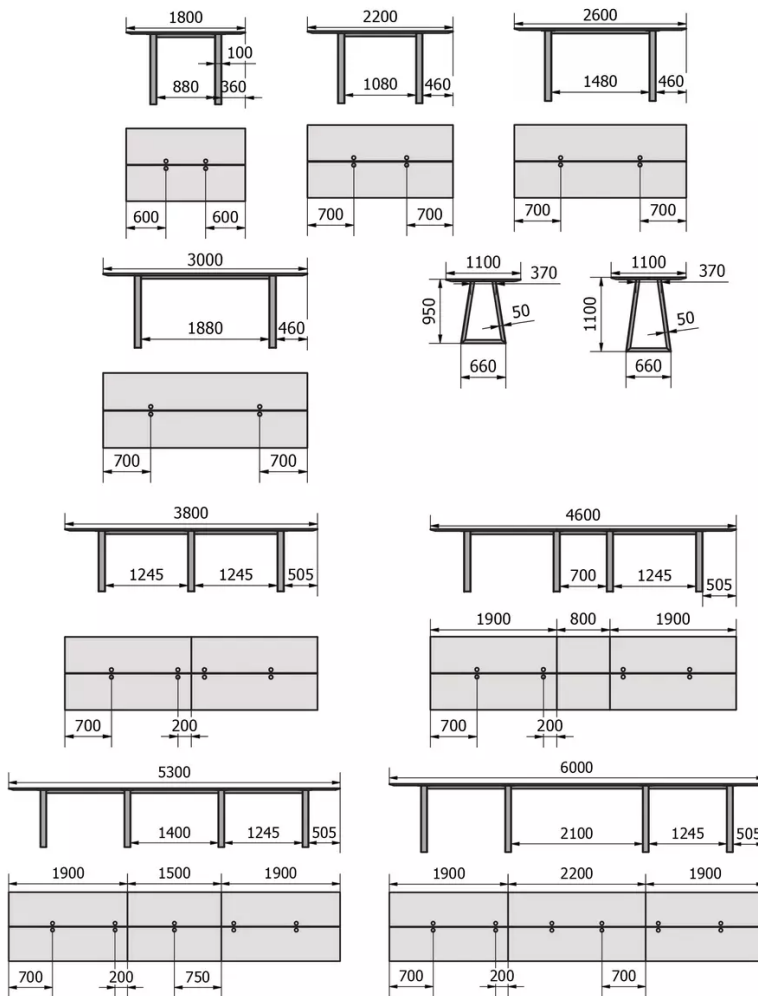

TYP

PLATTE

Die Tischplatte besteht aus 30 mm dickem Massivholz, erhältlich in Eiche (E) oder Eiche rustikal (W), mit natürlicher Kante.

Die rustikale Eiche ist wahlweise mit offenen oder geschlossenen Knoten erhältlich.

Die Tischbeine sind immer mit verstellbaren Gleitern ausgestattet.

BESONDERHEITEN

Aus technischen Gründen können Tischplatten aus mehreren Einzelelementen bestehen. Je nach Größe des Tisches können bis zu 6

Einzelelemente vorhanden sein.

Tische ohne Top Access sind in der Länge immer mit einem 10-mm-Schlitz geteilt.

SICHERHEIT

Unsere Tische sind schwer und erfordern beim Aufbau oder Transport zwei Personen.

ABMESSUNGEN (CM)

110x180 - 220 - 260 - 300 - 380 - 460 - 530 - 600

JAVARI T0600

WELCHE GRÖSSE?

GEWICHT & VERPACKUNG

Verpackungsinformationen auf
Anfrage:

✉ info@mobitec.be

☎ +32 87 59 69 69