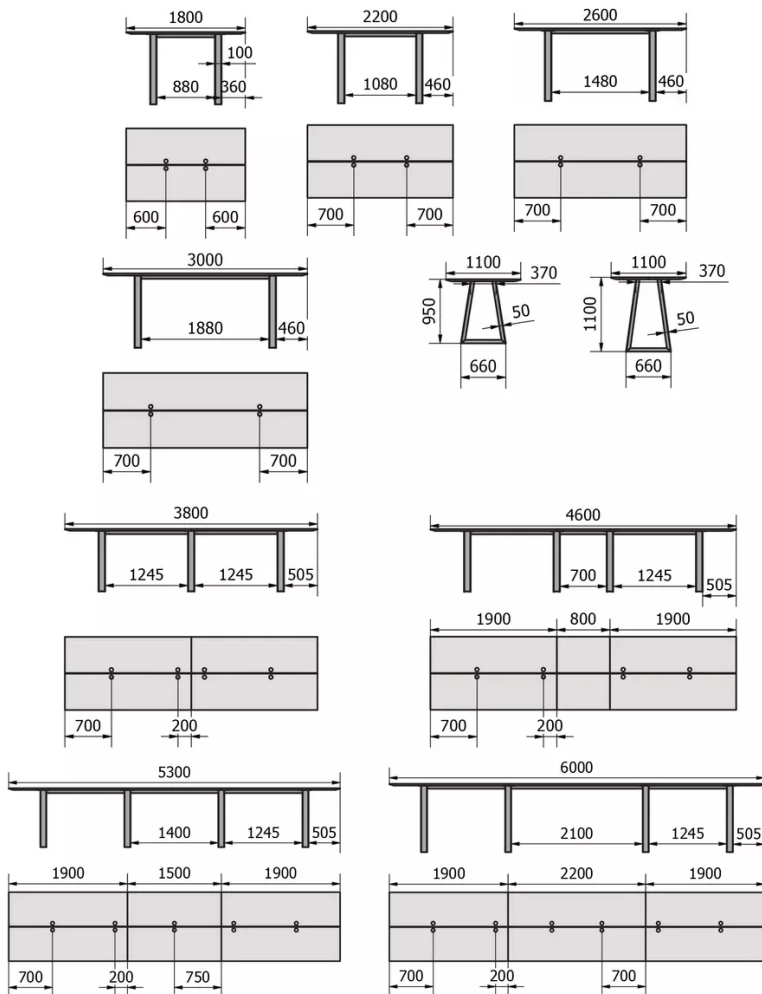

TYP

PLATTE

Die Tischplatte besteht aus 30 mm dickem Massivholz, erhältlich in Eiche (E) oder Eiche rustikal (W), mit abgeschrägter Kante.

Die rustikale Eiche ist wahlweise mit offenen oder geschlossenen Knoten erhältlich.

Die Tischbeine sind immer mit verstellbaren Gleitern ausgestattet.

BESONDERHEITEN

Aus technischen Gründen können Tischplatten aus mehreren Einzelelementen bestehen. Je nach Größe des Tisches können bis zu 6

Einzelelemente vorhanden sein.

Tische ohne Top Access sind in der Länge immer mit einem 10-mm-Schlitz geteilt.

SICHERHEIT

Unsere Tische sind schwer und erfordern beim Aufbau oder Transport zwei Personen.

ABMESSUNGEN (CM)

110x180 - 220 - 260 - 300 - 380 - 460 - 530 - 600

JAVARI T0500

WELCHE GRÖSSE?

GEWICHT & VERPACKUNG

Verpackungsinformationen auf Anfrage:

✉ info@mobitec.be

☎ +32 87 59 69 69