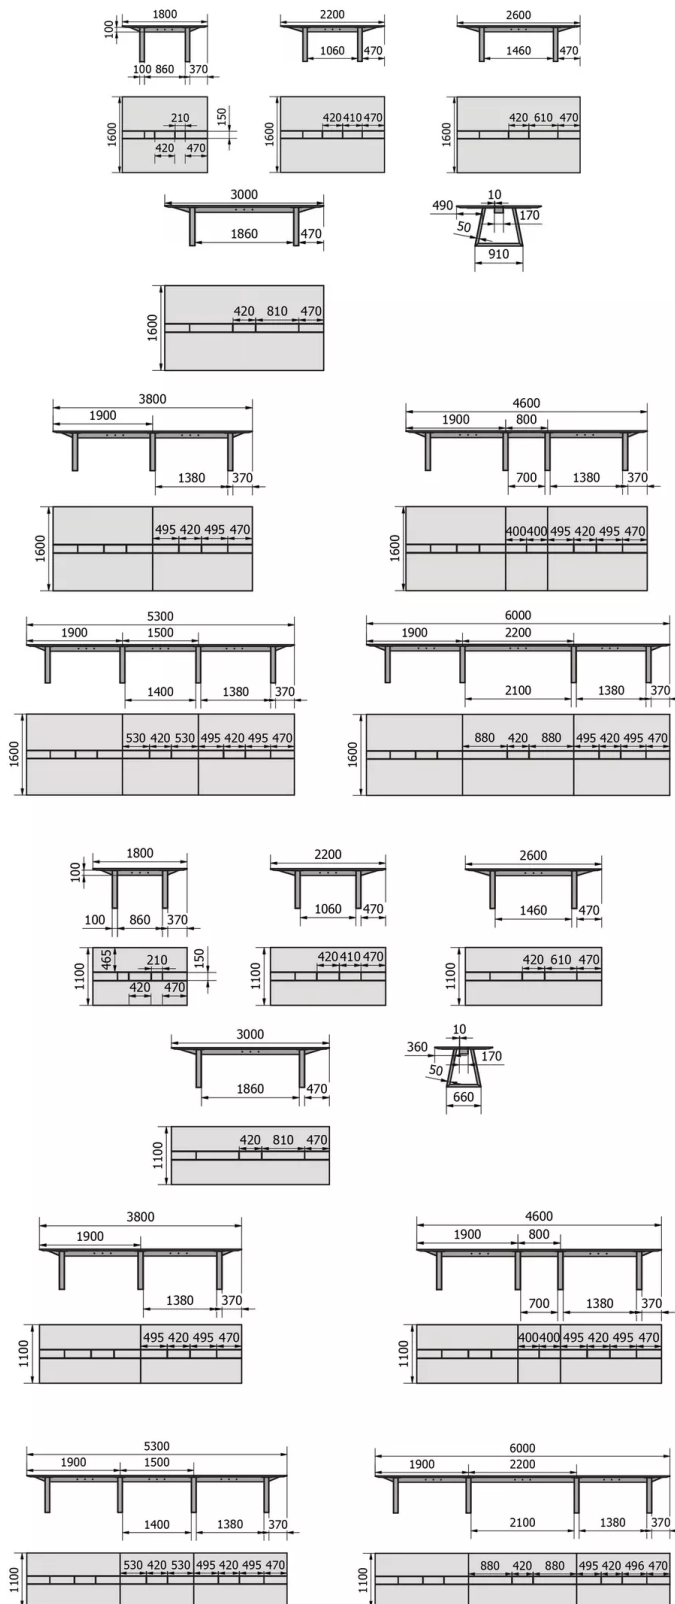

## PLATTE

Die Tischplatte besteht aus 30 mm dickem Massivholz, erhältlich in Eiche (E) oder Eiche rustikal (W), mit natürlicher Kante.

Die rustikale Eiche ist wahlweise mit offenen oder geschlossenen Knoten erhältlich.

## BESONDERHEITEN

Aus technischen Gründen können Tischplatten aus mehreren Einzelelementen bestehen. Je nach Größe des Tisches können bis zu 6

Einzelelemente vorhanden sein.

Bei Tischen mit Top Access wird die Kabelwanne mit der entsprechenden Abdeckleiste in der Längsrichtung zentriert.

## ABMESSUNGEN (CM)

110x180 - 220 - 260 - 300 - 380 - 460 - 530 - 600

160x180 - 220 - 260 - 300 - 380 - 460 - 530 - 600

## WELCHE GRÖSSE?