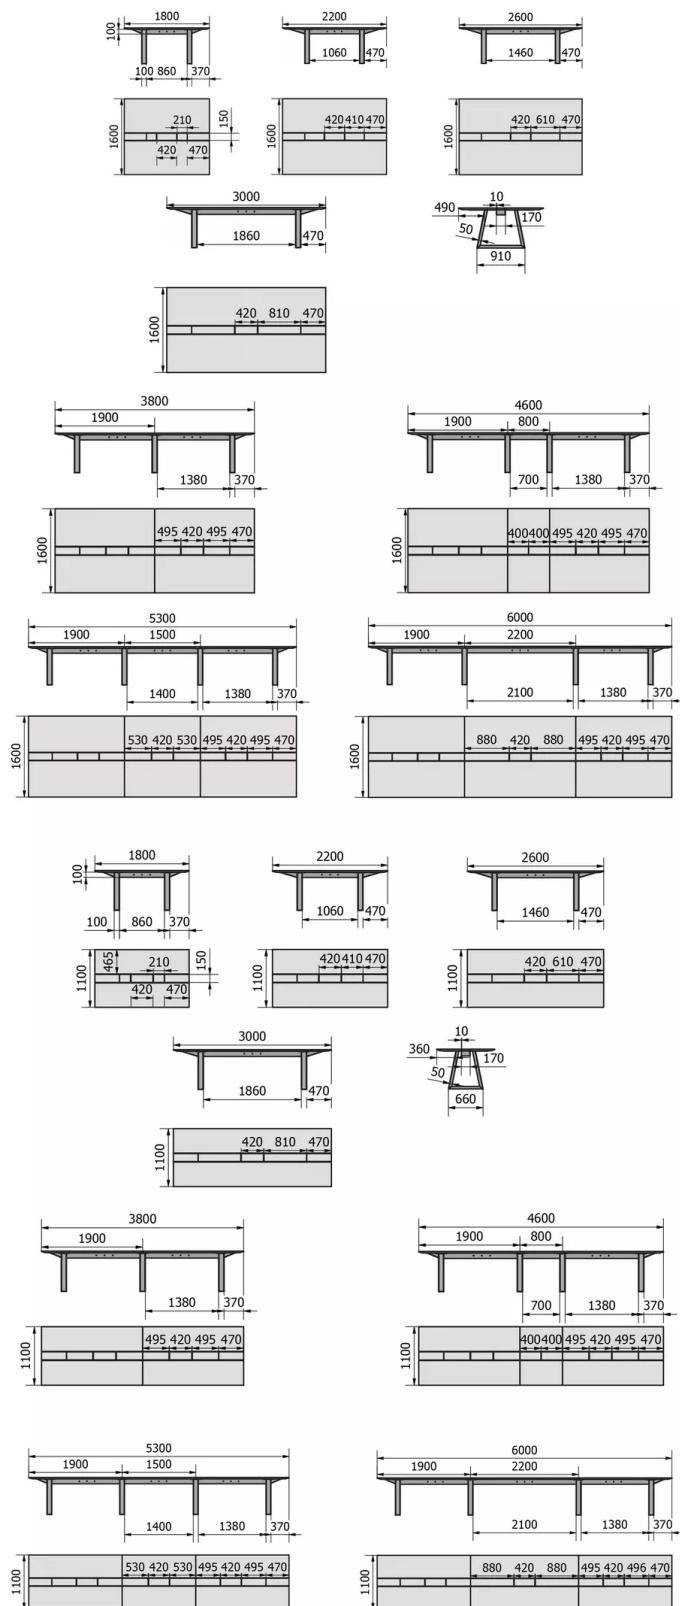

## PLATTE

Die Tischplatte besteht aus 30 mm dickem Massivholz, erhältlich in Eiche (E) oder Eiche rustikal (W), mit abgeschrägter Kante.

Die rustikale Eiche ist wahlweise mit offenen oder geschlossenen Knoten erhältlich.

## BESONDERHEITEN

Aus technischen Gründen können Tischplatten aus mehreren Einzelelementen bestehen. Je nach Größe des Tisches können bis zu 6

Einzelelemente vorhanden sein.

Bei Tischen mit Top Access wird die Kabelwanne mit der entsprechenden Abdeckleiste in der Längsrichtung zentriert.

## ABMESSUNGEN (CM)

110x180 - 220 - 260 - 300 - 380 - 460 - 530 - 600

160x180 - 220 - 260 - 300 - 380 - 460 - 530 - 600

## WELCHE GRÖSSE?