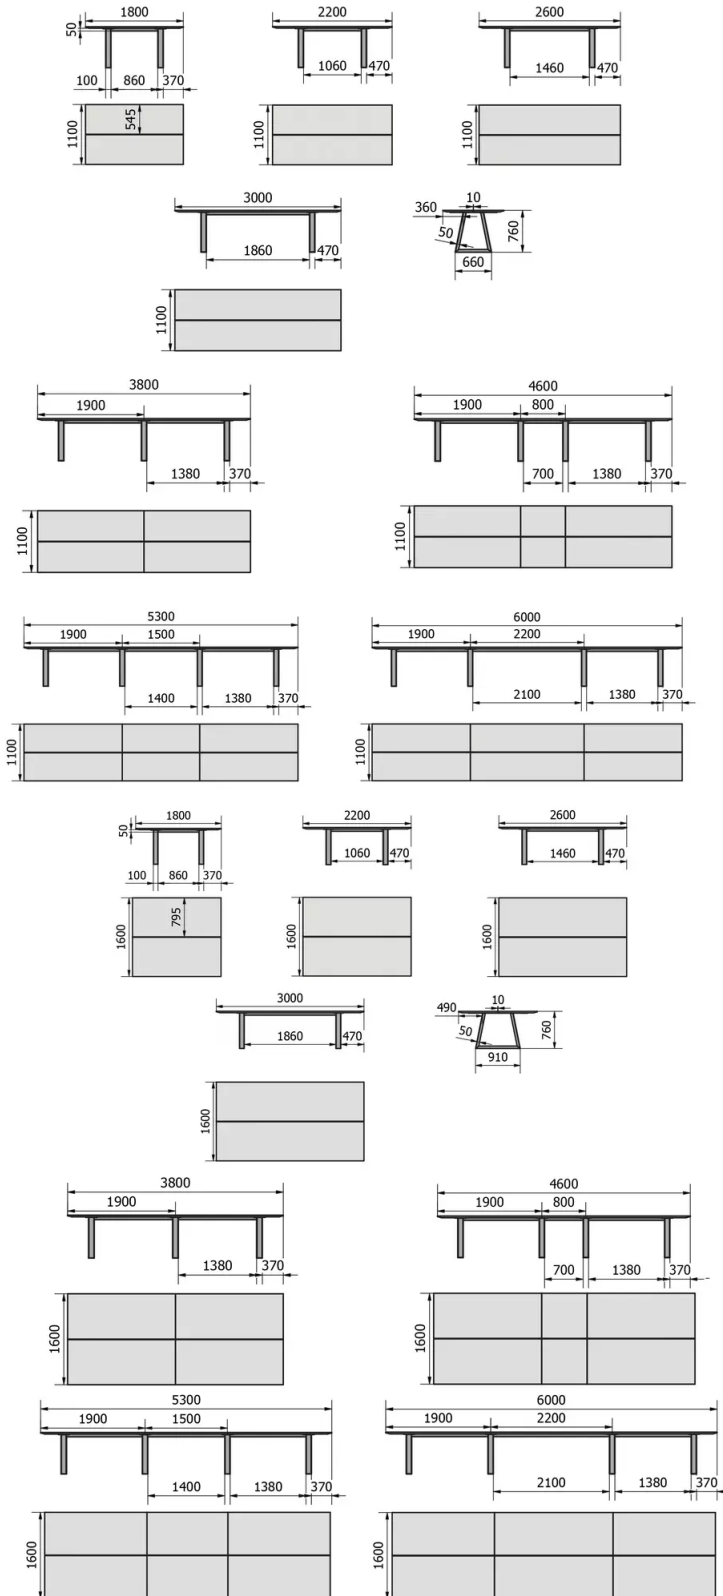

TYP

PLATTE

Die Tischplatte besteht aus 30 mm dickem Massivholz, erhältlich in Eiche (E) oder Eiche rustikal (W), mit natürlicher Kante.

Die rustikale Eiche ist wahlweise mit offenen oder geschlossenen Knoten erhältlich.

VERLÄNGERUNG(EN)

FÜSSE

Je nach Länge des Tisches verfügt das Modell über bis zu vier U-förmige Beine. Die Metallbeine sind in Schwarz (A01) oder Rohstahl (A24) erhältlich.

Die Tischbeine sind standardmäßig mit abnehmbaren Holzapplikationen ausgestattet. Dadurch können Kabel sauber bis zum Boden verlegt werden. Der Farbton der Holzapplikation ist frei wählbar, entspricht aber immer der Holzart der Tischplatte.

Einzelelemente vorhanden sein.

Tische ohne Top Access sind in der Länge immer mit einem 10-mm-Schlitz geteilt.

SICHERHEIT

Unsere Tische sind schwer und erfordern beim Aufbau oder Transport zwei Personen.

ABMESSUNGEN (CM)

110x180 - 220 - 260 - 300 - 380 - 460 - 530 - 600

160x180 - 220 - 260 - 300 - 380 - 460 - 530 - 600

JAVARI TO200

WELCHE GRÖSSE?

GEWICHT & VERPACKUNG

Verpackungsinformationen auf

Anfrage: