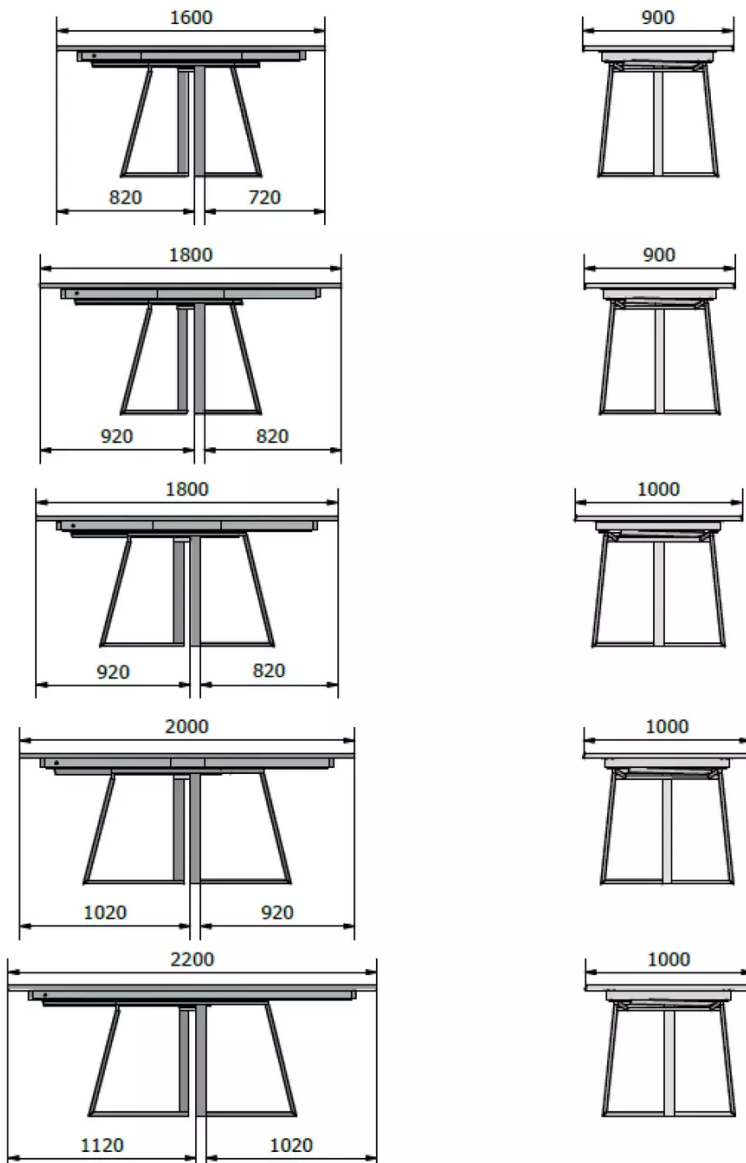

SICHERHEIT

Tische mit Auszugssystem erfordern bei der Montage zwei Personen. Befolgen Sie bei der Verwendung des Ausziehsystems die Gebrauchsanweisung, um Unfälle zu vermeiden.

ABMESSUNGEN (CM)

90x160/260 - 90x180/280 - 100x180/280 - 100x200/300 - 100x220/320

JAPURA T0601

WELCHE GRÖSSE?

GEWICHT & VERPACKUNG

Abmessung: 90X160 cm + 1

Verlängerung von 100 cm

Anzahl Pakete: 3

Brutto Gewicht: 105 kg

Packvolumen: 0,72 m³

Abmessung: 90X180 cm + 1

Verlängerung von 100 cm

Anzahl Pakete: 3

Brutto Gewicht: 109 kg

Packvolumen: 0,86 m³

Abmessung: 100X180 cm + 1

Verlängerung von 100 cm

Anzahl Pakete: 3