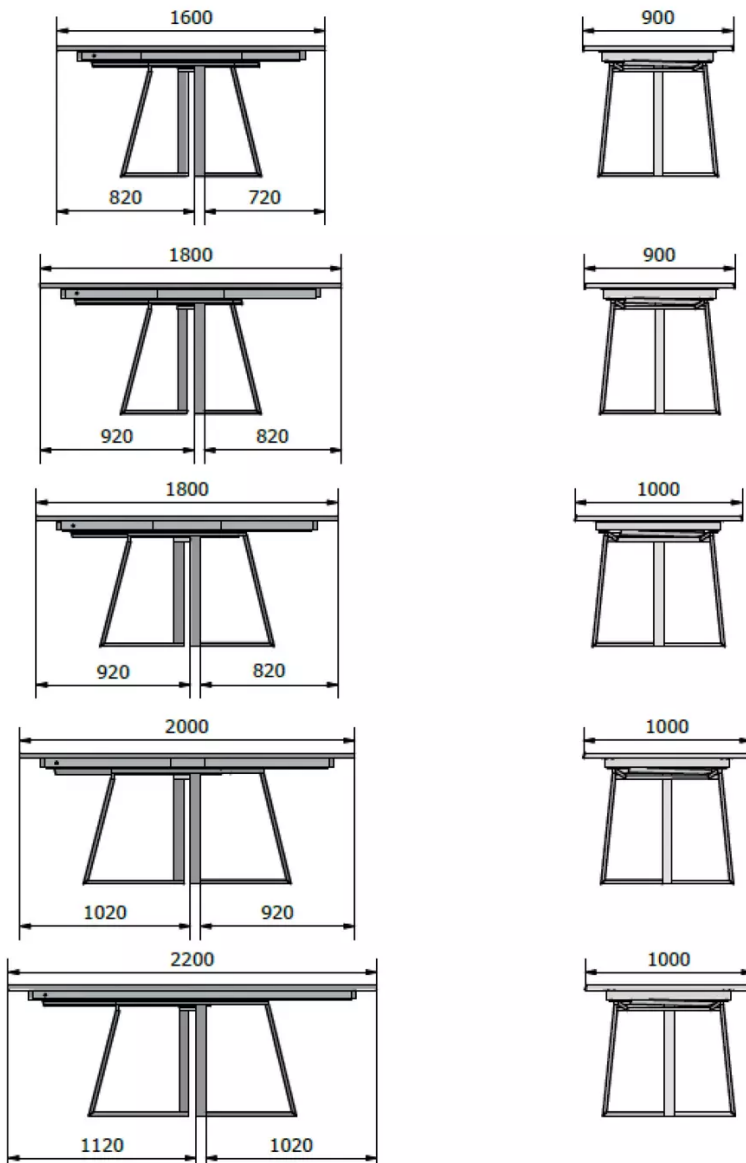

TYP

PLATTE

Die Platte besteht aus 30mm starkem Massivholz, erhältlich in Eiche (E) oder Wildeiche (W), mit abgeschrägter Kante.

Wildeiche ist wahlweise mit offenen oder geschlossenen Astlöchern verfügbar.

VERLÄNGERUNG(EN)

100 cm Verlängerung

FÜSSE

Die Zargen sind immer schwarz. Tischfüße sind in allen Farben unserer allgemeinen Metallkollektion erhältlich (außer A24).

SICHERHEIT

Tische mit Auszugssystem erfordern bei der Montage zwei Personen. Befolgen Sie bei der Verwendung des Ausziehsystems die Gebrauchsanweisung, um Unfälle zu vermeiden.

ABMESSUNGEN (CM)

90x160/260 - 90x180/280 - 100x180/280 - 100x200/300 - 100x220/320

JAPURA T0401

WELCHE GRÖSSE?

GEWICHT & VERPACKUNG

Abmessung: 90X160 + 1 Verlängerung von 100 cm

Anzahl Pakete: 3

Brutto Gewicht: 105 kg