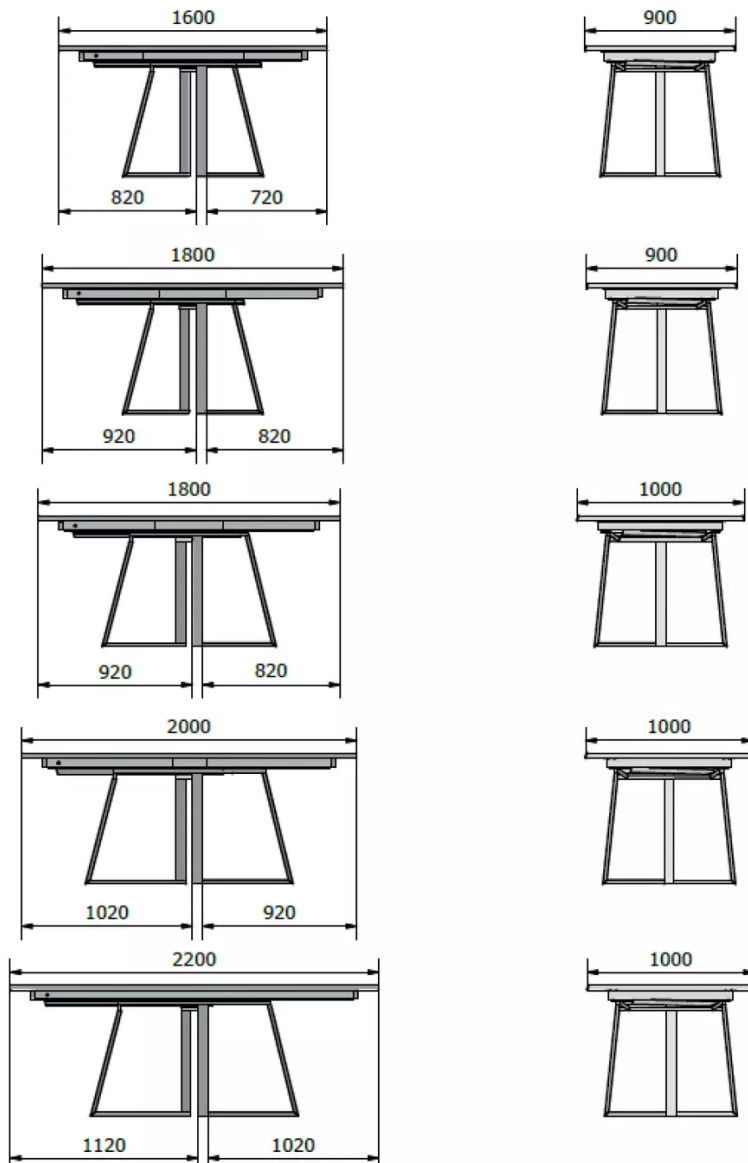

## PLATTE

Die Platte besteht aus 30mm starkem Massivholz, erhältlich in Eiche (E) oder Wildeiche (W), mit abgeschrägter Kante.

Wildeiche ist wahlweise mit offenen oder geschlossenen Astlöchern verfügbar.

## ABMESSUNGEN (CM)

90x160/260 - 90x180/280 - 100x180/280 - 100x200/300 - 100x220/320

## WELCHE GRÖSSE?