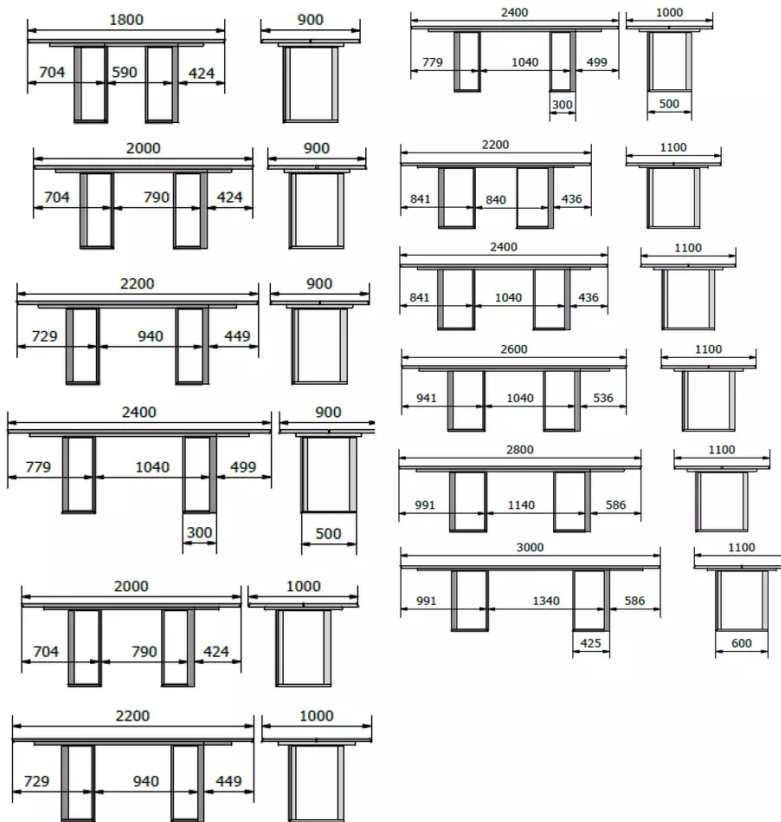

TYP

PLATTE

Die Platte besteht aus 30mm starkem Massivholz, erhältlich in Eiche (E) oder Wildeiche (W), mit natürlicher Kante.

Wildeiche ist wahlweise mit offenen oder geschlossenen Astlöchern verfügbar. Die Tischplatte ist immer zweigeteilt mit einer 10mm Längsfuge.

VERLÄNGERUNG(EN)

FÜSSE

Rahmen unter der Platte aus Metall schwarz A01.

Tischfüße sind in allen Farben unserer allgemeinen Metallkollektion erhältlich (außer A24).

SICHERHEIT

Unsere Tische sind schwer und erfordern beim Aufbau oder Transport zwei Personen.

ABMESSUNGEN (CM)

90x180 - 90x200 - 90x220 - 90x240 - 100x200 - 100x220 - 100x240 - 110x220 - 110x240 - 110x260 - 110x280 - 110x300

JAPURA T0200

WELCHE GRÖSSE?

GEWICHT & VERPACKUNG

Abmessung: 90X180 cm

Anzahl Pakete: 2