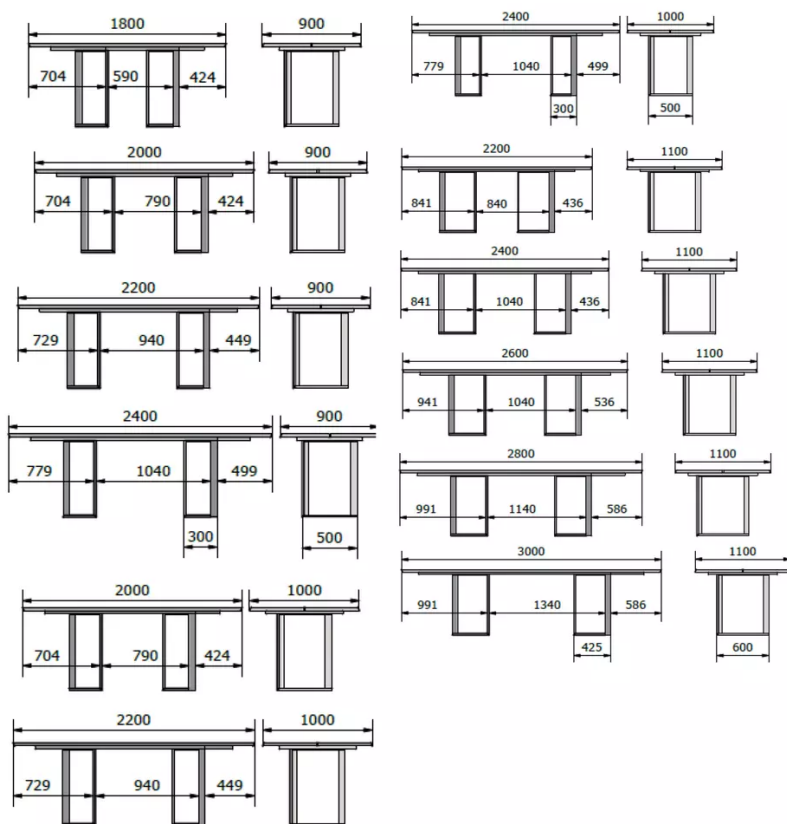

TYP

PLATTE

Die Platte besteht aus 30mm starkem Massivholz, erhältlich in Eiche (E) oder Wildeiche (W), mit abgeschrägter Kante.

Wildeiche ist wahlweise mit offenen oder geschlossenen Astlöchern verfügbar. Die Tischplatte ist immer zweigeteilt mit einer 10mm Längsfuge.

VERLÄNGERUNG(EN)

FÜSSE

Rahmen unter der Platte aus Metall schwarz A01.

Tischfüße sind in allen Farben unserer allgemeinen Metallkollektion erhältlich (außer A24).

SICHERHEIT

Unsere Tische sind schwer und erfordern beim Aufbau oder Transport zwei Personen.

ABMESSUNGEN (CM)

90x180 - 90x200 - 90x220 - 90x240 - 100x200 - 100x220 - 100x240 - 110x220 - 110x240 - 110x260 - 110x280 - 110x300

JAPURA T0100

WELCHE GRÖSSE?

GEWICHT & VERPACKUNG

Abmessung: 90X180 cm

Anzahl Pakete: 2