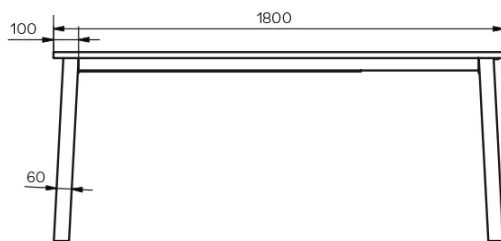

TYP

Esszimmertisch, Gesamthöhe 76cm

PLATTE

Die Platte besteht aus 24 mm starkem Massivholz, erhältlich in Wildeiche (W) mit geschlossene Ästen, mit natürliche Baumkante.

VERLÄNGERUNG(EN)

100 cm Verlängerung. Tischauszug mit flacher Klappmechanik.

BESONDERHEITEN

-

SICHERHEIT

ABMESSUNGEN (CM)

90x160/260 cm - 90x180/280 cm - 100x180/280 cm - 100x200/300 cm

Tische mit Auszugssystem erfordern bei der Montage zwei Personen. Befolgen Sie bei der Verwendung des Ausziehsystems die Gebrauchsanweisung, um Unfälle zu vermeiden.

GOA T1601

WELCHE GRÖSSE?

GEWICHT & VERPACKUNG

Abmessung: 100X200 cm + 1

Verlängerung von 100 cm

Anzahl Pakete: 4

Brutto Gewicht: 124 kg

Packvolumen: 0,48 m³

Abmessung: 100X180 cm + 1

Verlängerung von 100 cm

Anzahl Pakete: 4

Brutto Gewicht: 119 kg

Packvolumen: 0,45 m³

Abmessung: 90X180 cm + 1

Verlängerung von 100 cm

Anzahl Pakete: 4