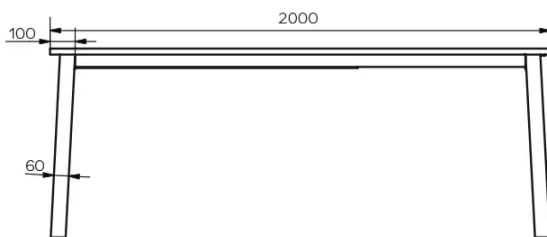

TYP

Esszimmertisch, Gesamthöhe 76cm

PLATTE

Die Platte besteht aus 24 mm starkem Massivholz, erhältlich in Wildeiche (W) mit geschlossene Ästen, mit natürliche Baumkante.

VERLÄNGERUNG(EN)

100 cm Verlängerung. Tischauszug mit flacher Klappmechanik.

BESONDERHEITEN

-

SICHERHEIT

ABMESSUNGEN (CM)

90x160/260 cm - 90x180/280 cm - 100x180/280 cm - 100x200/300 cm

Tische mit Auszugssystem erfordern bei der Montage zwei Personen. Befolgen Sie bei der Verwendung des Ausziehsystems die Gebrauchsanweisung, um Unfälle zu vermeiden.

GOA T1601

WELCHE GRÖSSE?

GEWICHT & VERPACKUNG

Abmessung: 100X200 cm + 1

Verlängerung von 100 cm

Anzahl Pakete: 4

Brutto Gewicht: 124 kg

Packvolumen: 0,48 m³

Abmessung: 100X180 cm + 1

Verlängerung von 100 cm

Anzahl Pakete: 4

Brutto Gewicht: 119 kg

Packvolumen: 0,45 m³

Abmessung: 90X180 cm + 1

Verlängerung von 100 cm

Anzahl Pakete: 4