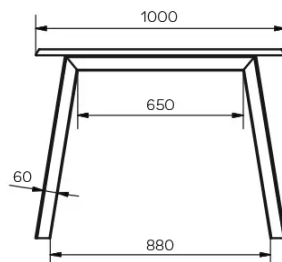

TYP

Esszimmertisch, Gesamthöhe 76cm

PLATTE

Die Platte besteht aus 24 mm starkem Massivholz, erhältlich in Wildeiche (W) mit geschlossene Ästen, mit natürliche Baumkante.

VERLÄNGERUNG(EN)

100 cm Verlängerung. Tischauszug mit flacher Klappmechanik.

BESONDERHEITEN

-

SICHERHEIT

ABMESSUNGEN (CM)

90x160/260 cm - 90x180/280 cm - 100x180/280 cm - 100x200/300 cm

Tische mit Auszugssystem erfordern bei der Montage zwei Personen. Befolgen Sie bei der Verwendung des Ausziehsystems die Gebrauchsanweisung, um Unfälle zu vermeiden.

GOA T1601

WELCHE GRÖSSE?

GEWICHT & VERPACKUNG

Abmessung: 100X200 cm + 1

Verlängerung von 100 cm

Anzahl Pakete: 4

Brutto Gewicht: 124 kg

Packvolumen: 0,48 m³

Abmessung: 100X180 cm + 1

Verlängerung von 100 cm

Anzahl Pakete: 4

Brutto Gewicht: 119 kg

Packvolumen: 0,45 m³

Abmessung: 90X180 cm + 1

Verlängerung von 100 cm

Anzahl Pakete: 4