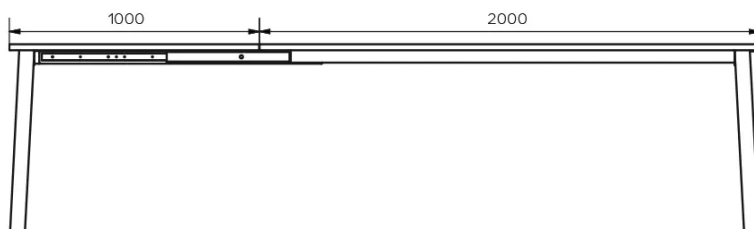

TYP

Esszimmertisch, Gesamthöhe 76cm

PLATTE

Die Platte besteht aus 24 mm starkem Massivholz, erhältlich in Wildeiche (W) mit geschlossene Ästen, mit natürliche Baumkante.

VERLÄNGERUNG(EN)

100 cm Verlängerung. Tischauszug mit flacher Klappmechanik.

BESONDERHEITEN

-

SICHERHEIT

ABMESSUNGEN (CM)

90x160/260 cm - 90x180/280 cm - 100x180/280 cm - 100x200/300 cm

Tische mit Auszugssystem erfordern bei der Montage zwei Personen. Befolgen Sie bei der Verwendung des Ausziehsystems die Gebrauchsanweisung, um Unfälle zu vermeiden.

GOA T1601

WELCHE GRÖSSE?

GEWICHT & VERPACKUNG

Abmessung: 100X200 cm + 1

Verlängerung von 100 cm

Anzahl Pakete: 4

Brutto Gewicht: 124 kg

Packvolumen: 0,48 m³

Abmessung: 100X180 cm + 1

Verlängerung von 100 cm

Anzahl Pakete: 4

Brutto Gewicht: 119 kg

Packvolumen: 0,45 m³

Abmessung: 90X180 cm + 1

Verlängerung von 100 cm

Anzahl Pakete: 4