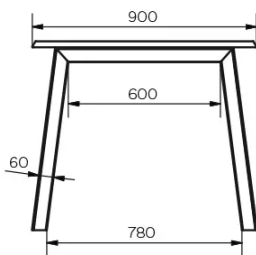

TYP

Esszimmertisch, Gesamthöhe 76cm

PLATTE

Die Platte besteht aus 24 mm starkem Massivholz, erhältlich in Wildeiche (W) mit geschlossene Ästen, mit natürliche Baumkante.

VERLÄNGERUNG(EN)

100 cm Verlängerung. Tischauszug mit flacher Klappmechanik.

BESONDERHEITEN

-

SICHERHEIT

ABMESSUNGEN (CM)

90x160/260 cm - 90x180/280 cm - 100x180/280 cm - 100x200/300 cm

Tische mit Auszugssystem erfordern bei der Montage zwei Personen. Befolgen Sie bei der Verwendung des Ausziehsystems die Gebrauchsanweisung, um Unfälle zu vermeiden.

GOA T1601

WELCHE GRÖSSE?

GEWICHT & VERPACKUNG

Abmessung: 100X200 cm + 1

Verlängerung von 100 cm

Anzahl Pakete: 4

Brutto Gewicht: 124 kg

Packvolumen: 0,48 m³

Abmessung: 100X180 cm + 1

Verlängerung von 100 cm

Anzahl Pakete: 4

Brutto Gewicht: 119 kg

Packvolumen: 0,45 m³

Abmessung: 90X180 cm + 1

Verlängerung von 100 cm

Anzahl Pakete: 4