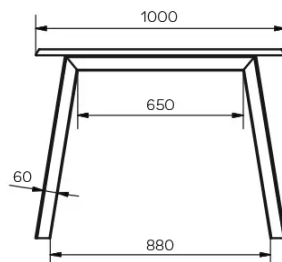

TYP

Esszimmertisch, Gesamthöhe 76cm

PLATTE

Die Platte besteht aus 24 mm starkem Massivholz, erhältlich in Eiche (E) ohne Äste oder Wildeiche (W) mit offenen Ästen, mit natürliche Baumkante.

SICHERHEIT

Tische mit Auszugssystem erfordern bei der Montage zwei Personen. Befolgen Sie bei der Verwendung des Ausziehsystems die Gebrauchsanweisung, um Unfälle zu vermeiden.

Der Beiz Ton der Holzapplikation entspricht der Tischplatte.

BESONDERHEITEN

-

ABMESSUNGEN (CM)

90x160/260 cm - 90x180/280 cm - 100x180/280 cm - 100x200/300 cm

GOA T1501

WELCHE GRÖSSE?

GEWICHT & VERPACKUNG

Abmessung: 100X200 cm + 1

Verlängerung von 100 cm

Anzahl Pakete: 4

Brutto Gewicht: 124 kg

Packvolumen: 0,48 m³

Abmessung: 100X180 cm + 1

Verlängerung von 100 cm

Anzahl Pakete: 4

Brutto Gewicht: 119 kg

Packvolumen: 0,45 m³

Abmessung: 90X180 cm + 1

Verlängerung von 100 cm

Anzahl Pakete: 4

Brutto Gewicht: 116 kg

Packvolumen: 0,40 m³

Abmessung: 90X160 cm + 1