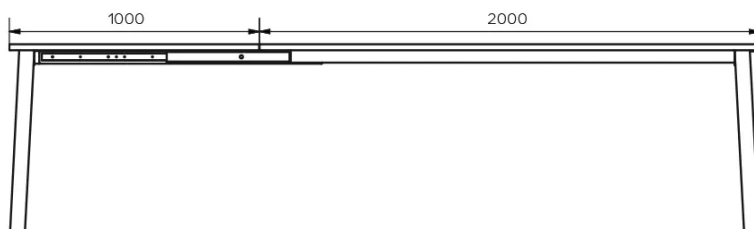

TYP

Esszimmertisch, Gesamthöhe 76cm

PLATTE

Die Platte besteht aus 24 mm starkem Massivholz, erhältlich in Eiche (E) ohne Äste oder Wildeiche (W) mit offenen Ästen, mit natürliche Baumkante.

SICHERHEIT

Tische mit Auszugssystem erfordern bei der Montage zwei Personen. Befolgen Sie bei der Verwendung des Ausziehsystems die Gebrauchsanweisung, um Unfälle zu vermeiden.

Der Beiz Ton der Holzapplikation entspricht der Tischplatte.

BESONDERHEITEN

-

ABMESSUNGEN (CM)

90x160/260 cm - 90x180/280 cm - 100x180/280 cm - 100x200/300 cm

GOA T1501

WELCHE GRÖSSE?

GEWICHT & VERPACKUNG

Abmessung: 100X200 cm + 1

Verlängerung von 100 cm

Anzahl Pakete: 4

Brutto Gewicht: 124 kg

Packvolumen: 0,48 m³

Abmessung: 100X180 cm + 1

Verlängerung von 100 cm

Anzahl Pakete: 4

Brutto Gewicht: 119 kg

Packvolumen: 0,45 m³

Abmessung: 90X180 cm + 1

Verlängerung von 100 cm

Anzahl Pakete: 4

Brutto Gewicht: 116 kg

Packvolumen: 0,40 m³

Abmessung: 90X160 cm + 1