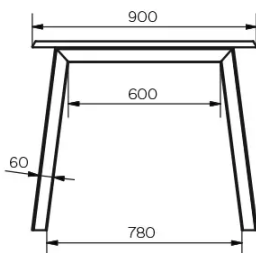

TYP

Esszimmertisch, Gesamthöhe 76cm

PLATTE

Die Platte besteht aus 24 mm starkem Massivholz, erhältlich in Eiche (E) ohne Äste oder Wildeiche (W) mit offenen Ästen, mit natürliche Baumkante.

SICHERHEIT

Tische mit Auszugssystem erfordern bei der Montage zwei Personen. Befolgen Sie bei der Verwendung des Ausziehsystems die Gebrauchsanweisung, um Unfälle zu vermeiden.

Der Beiz Ton der Holzapplikation entspricht der Tischplatte.

BESONDERHEITEN

-

ABMESSUNGEN (CM)

90x160/260 cm - 90x180/280 cm - 100x180/280 cm - 100x200/300 cm

GOA T1501

WELCHE GRÖSSE?

GEWICHT & VERPACKUNG

Abmessung: 100X200 cm + 1

Verlängerung von 100 cm

Anzahl Pakete: 4

Brutto Gewicht: 124 kg

Packvolumen: 0,48 m³

Abmessung: 100X180 cm + 1

Verlängerung von 100 cm

Anzahl Pakete: 4

Brutto Gewicht: 119 kg

Packvolumen: 0,45 m³

Abmessung: 90X180 cm + 1

Verlängerung von 100 cm

Anzahl Pakete: 4

Brutto Gewicht: 116 kg

Packvolumen: 0,40 m³

Abmessung: 90X160 cm + 1