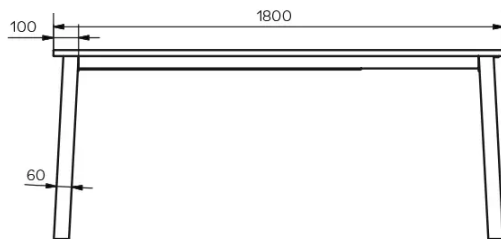

TYP

Esszimmertisch, Gesamthöhe 76cm

PLATTE

Die Platte besteht aus 24 mm starkem Massivholz, erhältlich in Eiche (E) ohne Äste oder Wildeiche (W) mit offenen Ästen, mit natürliche Baumkante.

SICHERHEIT

Tische mit Auszugssystem erfordern bei der Montage zwei Personen. Befolgen Sie bei der Verwendung des Ausziehsystems die Gebrauchsanweisung, um Unfälle zu vermeiden.

Der Beiz Ton der Holzapplikation entspricht der Tischplatte.

BESONDERHEITEN

-

ABMESSUNGEN (CM)

90x160/260 cm - 90x180/280 cm - 100x180/280 cm - 100x200/300 cm

GOA T1501

WELCHE GRÖSSE?

GEWICHT & VERPACKUNG

Abmessung: 100X200 cm + 1

Verlängerung von 100 cm

Anzahl Pakete: 4

Brutto Gewicht: 124 kg

Packvolumen: 0,48 m³

Abmessung: 100X180 cm + 1

Verlängerung von 100 cm

Anzahl Pakete: 4

Brutto Gewicht: 119 kg

Packvolumen: 0,45 m³

Abmessung: 90X180 cm + 1

Verlängerung von 100 cm

Anzahl Pakete: 4

Brutto Gewicht: 116 kg

Packvolumen: 0,40 m³

Abmessung: 90X160 cm + 1