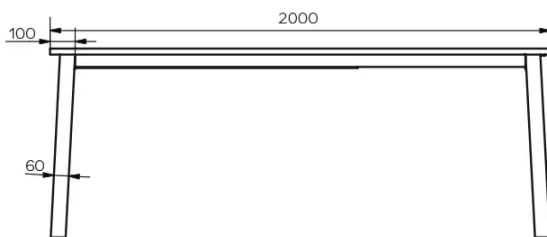

TYP

Esszimmertisch, Gesamthöhe 76cm

PLATTE

Die Platte besteht aus 24 mm starkem Massivholz, erhältlich in Eiche (E) ohne Äste oder Wildeiche (W) mit offenen Ästen, mit natürliche Baumkante.

SICHERHEIT

Tische mit Auszugssystem erfordern bei der Montage zwei Personen. Befolgen Sie bei der Verwendung des Ausziehsystems die Gebrauchsanweisung, um Unfälle zu vermeiden.

Der Beiz Ton der Holzapplikation entspricht der Tischplatte.

BESONDERHEITEN

-

ABMESSUNGEN (CM)

90x160/260 cm - 90x180/280 cm - 100x180/280 cm - 100x200/300 cm

GOA T1501

WELCHE GRÖSSE?

GEWICHT & VERPACKUNG

Abmessung: 100X200 cm + 1

Verlängerung von 100 cm

Anzahl Pakete: 4

Brutto Gewicht: 124 kg

Packvolumen: 0,48 m³

Abmessung: 100X180 cm + 1

Verlängerung von 100 cm

Anzahl Pakete: 4

Brutto Gewicht: 119 kg

Packvolumen: 0,45 m³

Abmessung: 90X180 cm + 1

Verlängerung von 100 cm

Anzahl Pakete: 4

Brutto Gewicht: 116 kg

Packvolumen: 0,40 m³

Abmessung: 90X160 cm + 1