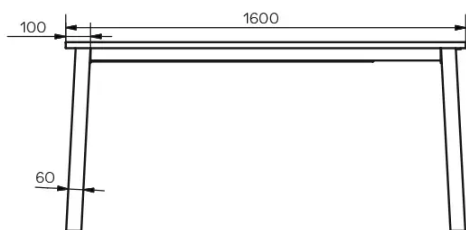

TYP

Esszimmertisch, Gesamthöhe 76cm

PLATTE

Die Platte besteht aus 24 mm starkem Massivholz, erhältlich in Wildeiche (W) mit geschlossene Ästen, mit gerade Kante.

VERLÄNGERUNG(EN)

100 cm Verlängerung. Tischauszug mit flacher Klappmechanik.

BESONDERHEITEN

-

SICHERHEIT

Tische mit Auszugssystem erfordern bei der Montage zwei Personen. Befolgen Sie bei der Verwendung des Ausziehsystems die Gebrauchsanweisung, um Unfälle zu vermeiden.

ABMESSUNGEN (CM)

90x160/260 cm - 90x180/280 cm - 100x180/280 cm - 100x200/300 cm

GOA T1401

WELCHE GRÖSSE?

GEWICHT & VERPACKUNG

Abmessung: 100X200 cm + 1

Verlängerung von 100 cm

Anzahl Pakete: 4

Brutto Gewicht: 124 kg

Packvolumen: 0,48 m³

Abmessung: 100X180 cm + 1

Verlängerung von 100 cm

Anzahl Pakete: 4

Brutto Gewicht: 118 kg

Packvolumen: 0,45 m³

Abmessung: 90X180 cm + 1

Verlängerung von 100 cm