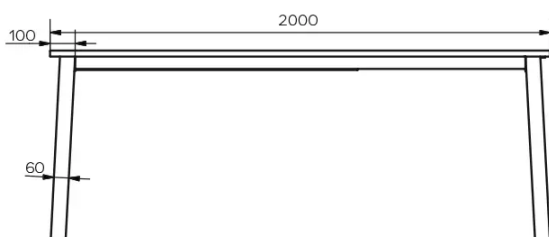

TYP

Esszimmertisch, Gesamthöhe 76cm

PLATTE

Die Platte besteht aus 24 mm starkem Massivholz, erhältlich in Wildeiche (W) mit geschlossene Ästen, mit gerade Kante.

VERLÄNGERUNG(EN)

100 cm Verlängerung. Tischauszug mit flacher Klappmechanik.

BESONDERHEITEN

-

SICHERHEIT

Tische mit Auszugssystem erfordern bei der Montage zwei Personen. Befolgen Sie bei der Verwendung des Ausziehsystems die Gebrauchsanweisung, um Unfälle zu vermeiden.

ABMESSUNGEN (CM)

90x160/260 cm - 90x180/280 cm - 100x180/280 cm - 100x200/300 cm

GOA T1401

WELCHE GRÖSSE?

GEWICHT & VERPACKUNG

Abmessung: 100X200 cm + 1

Verlängerung von 100 cm

Anzahl Pakete: 4

Brutto Gewicht: 124 kg

Packvolumen: 0,48 m³

Abmessung: 100X180 cm + 1

Verlängerung von 100 cm

Anzahl Pakete: 4

Brutto Gewicht: 118 kg

Packvolumen: 0,45 m³

Abmessung: 90X180 cm + 1

Verlängerung von 100 cm