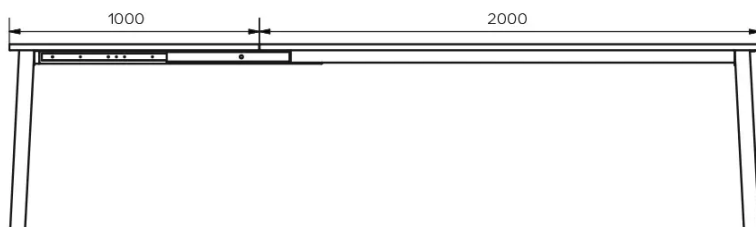

TYP

Esszimmertisch, Gesamthöhe 76cm

PLATTE

Die Platte besteht aus 24 mm starkem Massivholz, erhältlich in Wildeiche (W) mit geschlossene Ästen, mit gerade Kante.

VERLÄNGERUNG(EN)

100 cm Verlängerung. Tischauszug mit flacher Klappmechanik.

BESONDERHEITEN

-

SICHERHEIT

Tische mit Auszugssystem erfordern bei der Montage zwei Personen. Befolgen Sie bei der Verwendung des Ausziehsystems die Gebrauchsanweisung, um Unfälle zu vermeiden.

ABMESSUNGEN (CM)

90x160/260 cm - 90x180/280 cm - 100x180/280 cm - 100x200/300 cm

GOA T1401

WELCHE GRÖSSE?

GEWICHT & VERPACKUNG

Abmessung: 100X200 cm + 1

Verlängerung von 100 cm

Anzahl Pakete: 4

Brutto Gewicht: 124 kg

Packvolumen: 0,48 m³

Abmessung: 100X180 cm + 1

Verlängerung von 100 cm

Anzahl Pakete: 4

Brutto Gewicht: 118 kg

Packvolumen: 0,45 m³

Abmessung: 90X180 cm + 1

Verlängerung von 100 cm