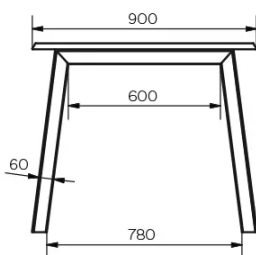

TYP

Esszimmertisch, Gesamthöhe 76cm

PLATTE

Die Platte besteht aus 24 mm starkem Massivholz, erhältlich in Wildeiche (W) mit geschlossene Ästen, mit gerade Kante.

VERLÄNGERUNG(EN)

100 cm Verlängerung. Tischauszug mit flacher Klappmechanik.

BESONDERHEITEN

-

SICHERHEIT

Tische mit Auszugssystem erfordern bei der Montage zwei Personen. Befolgen Sie bei der Verwendung des Ausziehsystems die Gebrauchsanweisung, um Unfälle zu vermeiden.

ABMESSUNGEN (CM)

90x160/260 cm - 90x180/280 cm - 100x180/280 cm - 100x200/300 cm

GOA T1401

WELCHE GRÖSSE?

GEWICHT & VERPACKUNG

Abmessung: 100X200 cm + 1

Verlängerung von 100 cm

Anzahl Pakete: 4

Brutto Gewicht: 124 kg

Packvolumen: 0,48 m³

Abmessung: 100X180 cm + 1

Verlängerung von 100 cm

Anzahl Pakete: 4

Brutto Gewicht: 118 kg

Packvolumen: 0,45 m³

Abmessung: 90X180 cm + 1

Verlängerung von 100 cm