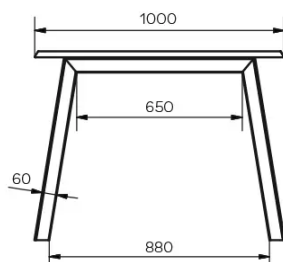

TYP

Esszimmertisch, Gesamthöhe 76cm

PLATTE

Die Platte besteht aus 24 mm starkem Massivholz, erhältlich in Wildeiche (W) mit geschlossene Ästen, mit gerade Kante.

VERLÄNGERUNG(EN)

100 cm Verlängerung. Tischauszug mit flacher Klappmechanik.

BESONDERHEITEN

-

SICHERHEIT

Tische mit Auszugssystem erfordern bei der Montage zwei Personen. Befolgen Sie bei der Verwendung des Ausziehsystems die Gebrauchsanweisung, um Unfälle zu vermeiden.

ABMESSUNGEN (CM)

90x160/260 cm - 90x180/280 cm - 100x180/280 cm - 100x200/300 cm

GOA T1401

WELCHE GRÖSSE?

GEWICHT & VERPACKUNG

Abmessung: 100X200 cm + 1

Verlängerung von 100 cm

Anzahl Pakete: 4

Brutto Gewicht: 124 kg

Packvolumen: 0,48 m³

Abmessung: 100X180 cm + 1

Verlängerung von 100 cm

Anzahl Pakete: 4

Brutto Gewicht: 118 kg

Packvolumen: 0,45 m³

Abmessung: 90X180 cm + 1

Verlängerung von 100 cm