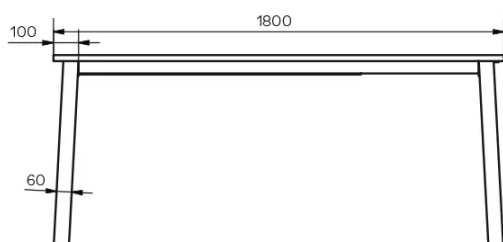

TYP

Esszimmertisch, Gesamthöhe 76cm

PLATTE

Die Platte besteht aus 24 mm starkem Massivholz, erhältlich in Wildeiche (W) mit geschlossene Ästen, mit gerade Kante.

VERLÄNGERUNG(EN)

100 cm Verlängerung. Tischauszug mit flacher Klappmechanik.

BESONDERHEITEN

-

SICHERHEIT

Tische mit Auszugssystem erfordern bei der Montage zwei Personen. Befolgen Sie bei der Verwendung des Ausziehsystems die Gebrauchsanweisung, um Unfälle zu vermeiden.

ABMESSUNGEN (CM)

90x160/260 cm - 90x180/280 cm - 100x180/280 cm - 100x200/300 cm

GOA T1401

WELCHE GRÖSSE?

GEWICHT & VERPACKUNG

Abmessung: 100X200 cm + 1

Verlängerung von 100 cm

Anzahl Pakete: 4

Brutto Gewicht: 124 kg

Packvolumen: 0,48 m³

Abmessung: 100X180 cm + 1

Verlängerung von 100 cm

Anzahl Pakete: 4

Brutto Gewicht: 118 kg

Packvolumen: 0,45 m³

Abmessung: 90X180 cm + 1

Verlängerung von 100 cm