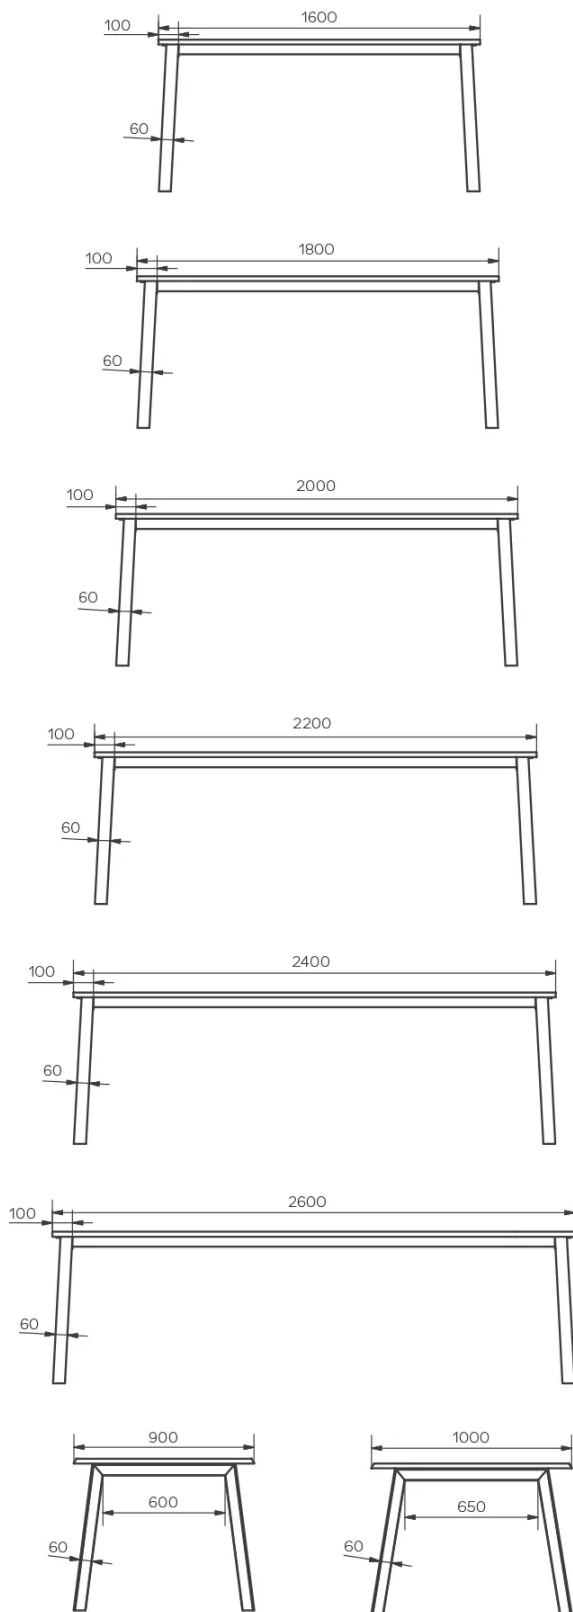

TYP

Esszimmertisch, Gesamthöhe 76cm

PLATTE

Die Platte besteht aus 24 mm starkem Massivholz, erhältlich in Wildeiche (W) mit geschlossene Ästen, mit natürliche Baumkante.

VERLÄNGERUNG(EN)

Diese Version ist immer ohne Verlängerung

FÜSSE

Bügelgestell Metall mit Holzapplikation. Die Kopf- und Längszargen sind pulverbeschichtet, schwarz A01. Tischfüße sind pulverbeschichtet, schwarz A01, oder in Rohstahl, A24, erhältlich. Der Beiz Ton der Holzapplikation entspricht der Tischplatte.

BESONDERHEITEN

-

SICHERHEIT

Unsere Tische sind schwer und erfordern beim Aufbau oder Transport zwei Personen.

ABMESSUNGEN (CM)

90x160 cm - 90x180 cm - 100x180 cm - 100x200 cm - 100x220 cm - 100x240 cm - 100x260 cm

GOA T1200

WELCHE GRÖSSE?

GEWICHT & VERPACKUNG

Abmessung: 100X260 cm

Anzahl Pakete: 3

Brutto Gewicht: 81 kg

Packvolumen: 0,40 m³

Abmessung: 100X240 cm