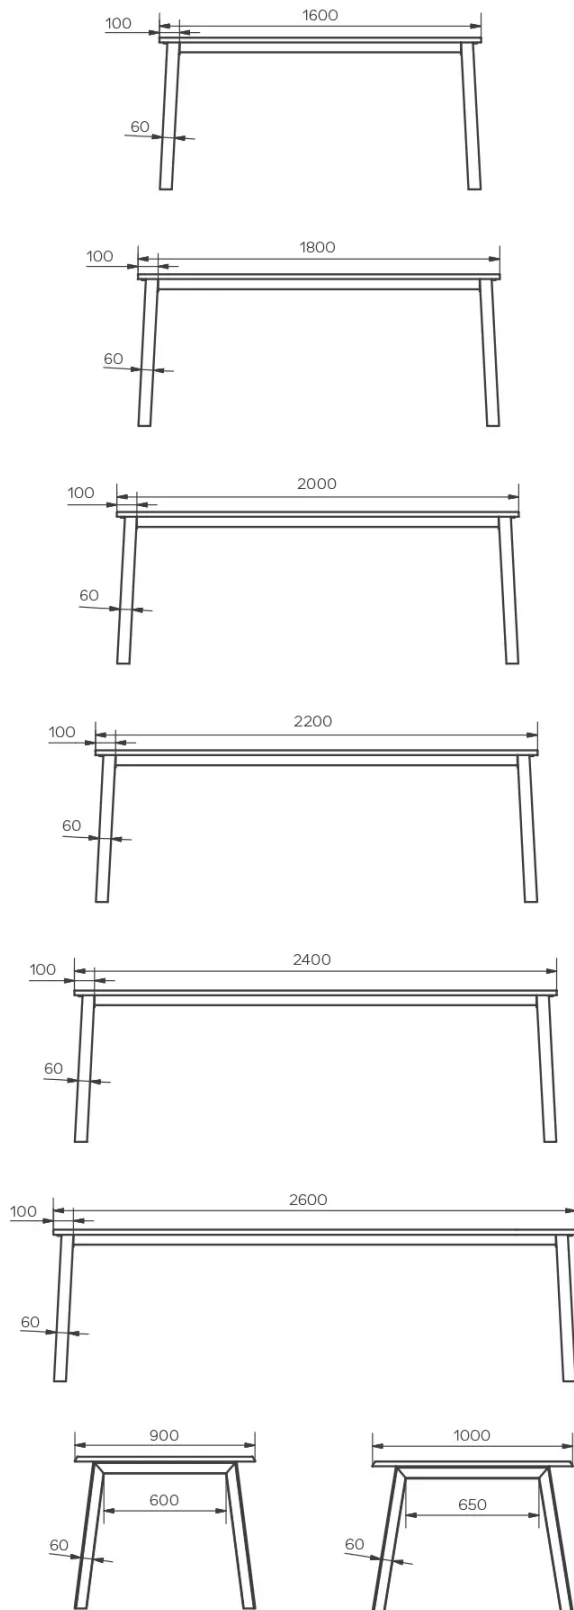

TYP

Esszimmertisch, Gesamthöhe 76cm

PLATTE

Die Platte besteht aus 24 mm starkem Massivholz, erhältlich in Eiche (E) ohne Äste oder Wildeiche (W) mit offenen Ästen, mit natürlicher Baumkante.

Unsere Tische sind schwer und erfordern beim Aufbau oder Transport zwei Personen.

VERLÄNGERUNG(EN)

Diese Version ist immer ohne Verlängerung

FÜSSE

Bügelgestell Metall mit Holzapplikation. Die Kopf- und Längszargen sind pulverbeschichtet, schwarz A01.

Tischfüße sind pulverbeschichtet, schwarz A01, oder in Rohstahl, A24, erhältlich.

Der Beiz Ton der Holzapplikation entspricht der Tischplatte.

BESONDERHEITEN

-

SICHERHEIT

ABMESSUNGEN (CM)

90x160 cm - 90x180 cm - 100x180 cm - 100x200 cm - 100x220 cm - 100x240 cm - 100x260 cm

GOA T1100

WELCHE GRÖSSE?

GEWICHT & VERPACKUNG

Abmessung: 100X260 cm

Anzahl Pakete: 3

Brutto Gewicht: 81 kg

Packvolumen: 0,40 m³

Abmessung: 100X240 cm

Anzahl Pakete: 3

Brutto Gewicht: 77 kg