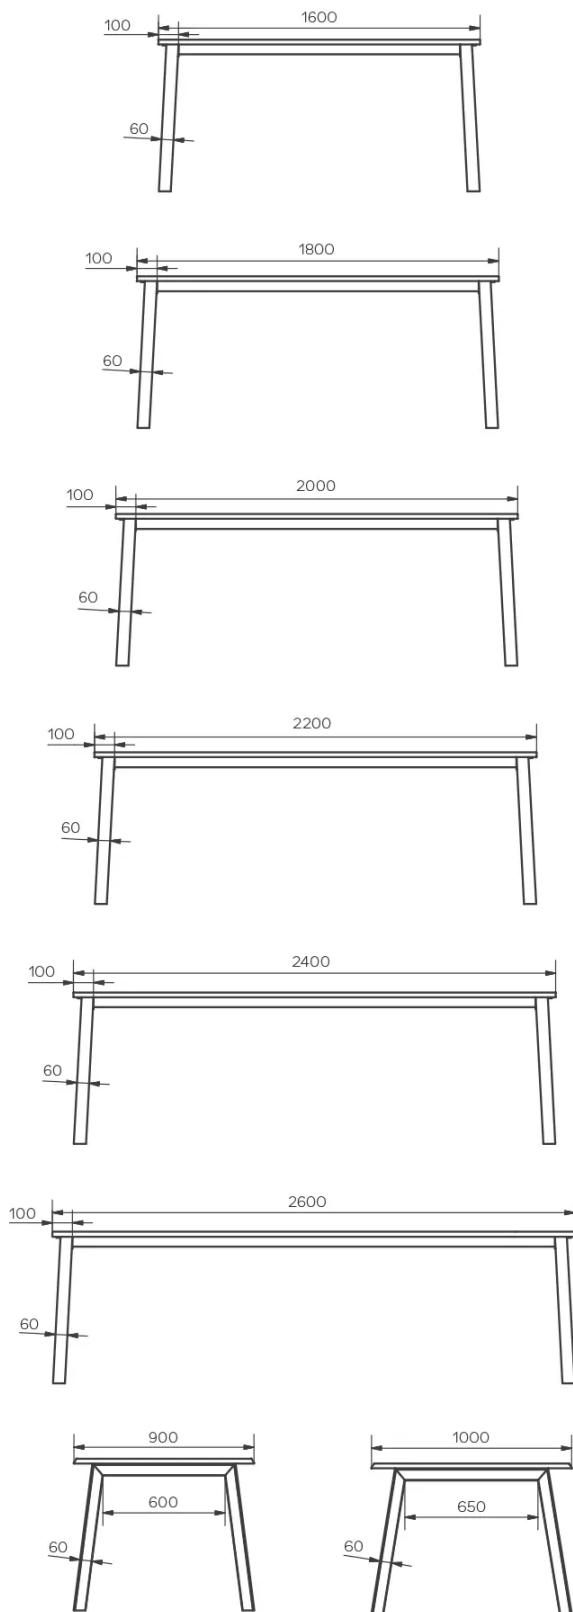

TYP

Esszimmertisch, Gesamthöhe 76cm

PLATTE

Die Platte besteht aus 24 mm starkem Massivholz, erhältlich in Wildeiche (W) mit geschlossene Ästen, mit gerade Kante.

VERLÄNGERUNG(EN)

Diese Version ist immer ohne Verlängerung

FÜSSE

Bügelgestell Metall mit Holzapplikation. Die Kopf- und Längszargen sind pulverbeschichtet, schwarz A01. Tischfüße sind pulverbeschichtet, schwarz A01, oder in Rohstahl, A24, erhältlich. Der Beiz Ton der Holzapplikation entspricht der Tischplatte.

BESONDERHEITEN

-

SICHERHEIT

Unsere Tische sind schwer und erfordern beim Aufbau oder Transport zwei Personen.

ABMESSUNGEN (CM)

90x160 cm - 90x180 cm - 100x180 cm - 100x200 cm - 100x220 cm - 100x240 cm - 100x260 cm

GOA T1000

WELCHE GRÖSSE?

GEWICHT & VERPACKUNG

Abmessung: 100X260 cm

Anzahl Pakete: 2

Brutto Gewicht: 81 kg

Packvolumen: 0,40 m³

Abmessung: 100X240 cm