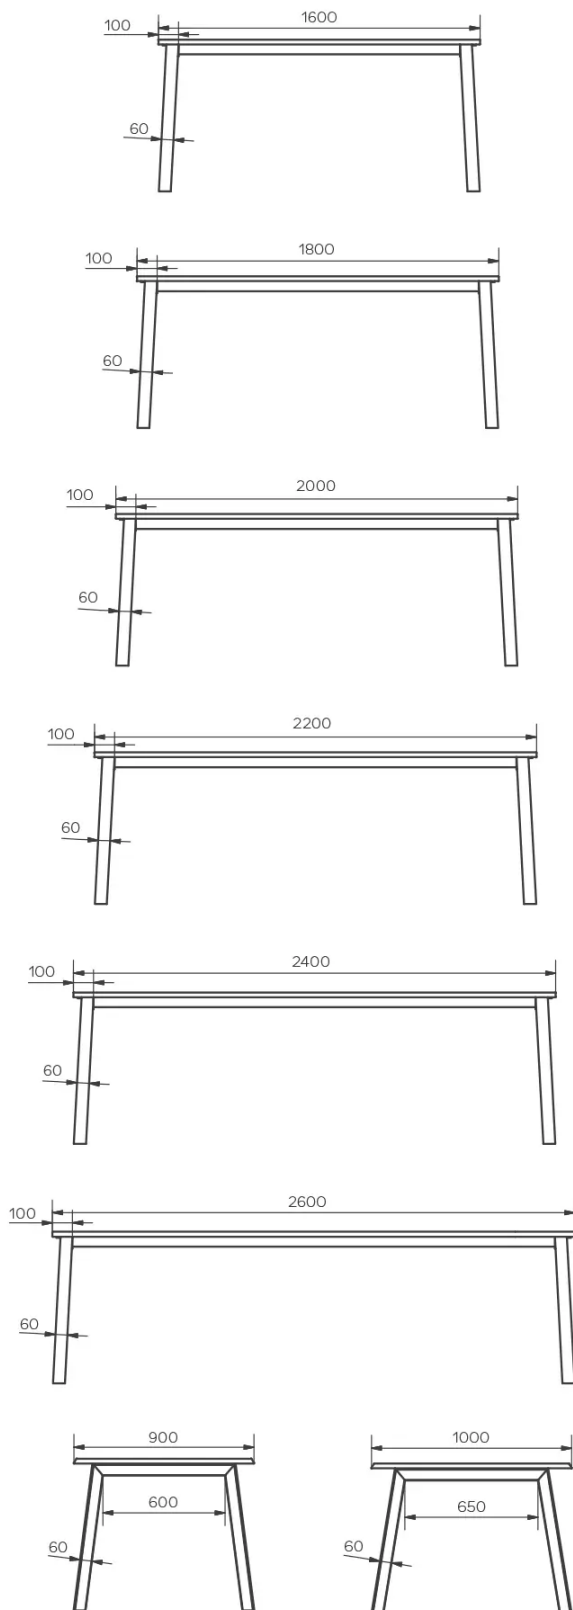

TYP

Esszimmertisch, Gesamthöhe 76cm

PLATTE

Die Platte besteht aus 24 mm starkem Massivholz, erhältlich in Eiche (E) ohne Äste oder Wildeiche (W) mit offenen Ästen, mit gerade Kante.

VERLÄNGERUNG(EN)

Diese Version ist immer ohne Verlängerung

FÜSSE

Bügelgestell Metall mit Holzapplikation. Die Kopf- und Längszargen sind pulverbeschichtet, schwarz A01. Tischfüße sind pulverbeschichtet, schwarz A01, oder in Rohstahl, A24, erhältlich. Der Beiz Ton der Holzapplikation entspricht der Tischplatte.

BESONDERHEITEN

-

SICHERHEIT

Unsere Tische sind schwer und erfordern beim Aufbau oder Transport zwei Personen.

ABMESSUNGEN (CM)

90x160 cm - 90x180 cm - 100x180 cm - 100x200 cm - 100x220 cm - 100x240 cm - 100x260 cm

GOA T0900

WELCHE GRÖSSE?

GEWICHT & VERPACKUNG

Abmessung: 100X260 cm

Anzahl Pakete: 3

Brutto Gewicht: 78 kg

Packvolumen: 0,40 m³

Abmessung: 100X240 cm