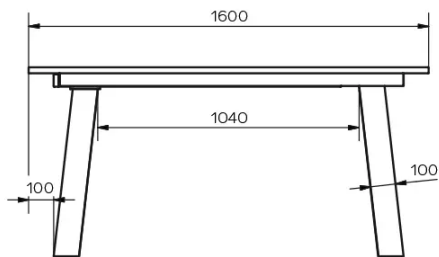

TYP

Esszimmertisch, Gesamthöhe 76cm

PLATTE

Die Platte besteht aus 24 mm starkem Massivholz, erhältlich in Wildeiche (W) mit geschlossene Ästen, mit natürliche Baumkante.

VERLÄNGERUNG(EN)

100 cm Verlängerung. Tischauszug mit flacher Klappmechanik.

BESONDERHEITEN

Für diese Version des Tisches sind 3 Positionen der Tischfüße möglich.

SICHERHEIT

ABMESSUNGEN (CM)

90x160/260 cm - 90x180/280 cm - 100x180/280 cm - 100x200/300 cm

Tische mit Auszugssystem erfordern bei der Montage zwei Personen. Befolgen Sie bei der Verwendung des Ausziehsystems die Gebrauchsanweisung, um Unfälle zu vermeiden.

GOA T0801

WELCHE GRÖSSE?

GEWICHT & VERPACKUNG

Abmessung: 100X200 cm + 1

Verlängerung von 100 cm

Anzahl Pakete: 4

Brutto Gewicht: 132 kg

Packvolumen: 0,48 m³

Abmessung: 100X180 cm + 1

Verlängerung von 100 cm

Anzahl Pakete: 4

Brutto Gewicht: 127 kg

Packvolumen: 0,45 m³

Abmessung: 90X180 cm + 1

Verlängerung von 100 cm

Anzahl Pakete: 4