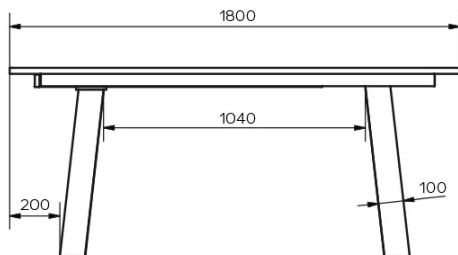

TYP

Esszimmertisch, Gesamthöhe 76cm

PLATTE

Die Platte besteht aus 24 mm starkem Massivholz, erhältlich in Wildeiche (W) mit geschlossene Ästen, mit natürliche Baumkante.

VERLÄNGERUNG(EN)

100 cm Verlängerung. Tischauszug mit flacher Klappmechanik.

BESONDERHEITEN

Für diese Version des Tisches sind 3 Positionen der Tischfüße möglich.

SICHERHEIT

ABMESSUNGEN (CM)

90x160/260 cm - 90x180/280 cm - 100x180/280 cm - 100x200/300 cm

Tische mit Auszugssystem erfordern bei der Montage zwei Personen. Befolgen Sie bei der Verwendung des Ausziehsystems die Gebrauchsanweisung, um Unfälle zu vermeiden.

GOA T0801

WELCHE GRÖSSE?

GEWICHT & VERPACKUNG

Abmessung: 100X200 cm + 1

Verlängerung von 100 cm

Anzahl Pakete: 4

Brutto Gewicht: 132 kg

Packvolumen: 0,48 m³

Abmessung: 100X180 cm + 1

Verlängerung von 100 cm

Anzahl Pakete: 4

Brutto Gewicht: 127 kg

Packvolumen: 0,45 m³

Abmessung: 90X180 cm + 1

Verlängerung von 100 cm

Anzahl Pakete: 4