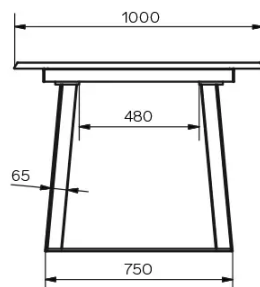

TYP

Esszimmertisch, Gesamthöhe 76cm

PLATTE

Die Platte besteht aus 24 mm starkem Massivholz, erhältlich in Wildeiche (W) mit geschlossene Ästen, mit natürliche Baumkante.

VERLÄNGERUNG(EN)

100 cm Verlängerung. Tischauszug mit flacher Klappmechanik.

BESONDERHEITEN

Für diese Version des Tisches sind 3 Positionen der Tischfüße möglich.

SICHERHEIT

ABMESSUNGEN (CM)

90x160/260 cm - 90x180/280 cm - 100x180/280 cm - 100x200/300 cm

Tische mit Auszugssystem erfordern bei der Montage zwei Personen. Befolgen Sie bei der Verwendung des Ausziehsystems die Gebrauchsanweisung, um Unfälle zu vermeiden.

GOA T0801

WELCHE GRÖSSE?

GEWICHT & VERPACKUNG

Abmessung: 100X200 cm + 1

Verlängerung von 100 cm

Anzahl Pakete: 4

Brutto Gewicht: 132 kg

Packvolumen: 0,48 m³

Abmessung: 100X180 cm + 1

Verlängerung von 100 cm

Anzahl Pakete: 4

Brutto Gewicht: 127 kg

Packvolumen: 0,45 m³

Abmessung: 90X180 cm + 1

Verlängerung von 100 cm

Anzahl Pakete: 4