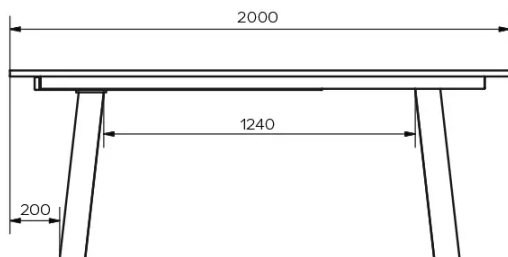

TYP

Esszimmertisch, Gesamthöhe 76cm

PLATTE

Die Platte besteht aus 24 mm starkem Massivholz, erhältlich in Wildeiche (W) mit geschlossene Ästen, mit natürliche Baumkante.

VERLÄNGERUNG(EN)

100 cm Verlängerung. Tischauszug mit flacher Klappmechanik.

BESONDERHEITEN

Für diese Version des Tisches sind 3 Positionen der Tischfüße möglich.

SICHERHEIT

ABMESSUNGEN (CM)

90x160/260 cm - 90x180/280 cm - 100x180/280 cm - 100x200/300 cm

Tische mit Auszugssystem erfordern bei der Montage zwei Personen. Befolgen Sie bei der Verwendung des Ausziehsystems die Gebrauchsanweisung, um Unfälle zu vermeiden.

GOA T0801

WELCHE GRÖSSE?

GEWICHT & VERPACKUNG

Abmessung: 100X200 cm + 1

Verlängerung von 100 cm

Anzahl Pakete: 4

Brutto Gewicht: 132 kg

Packvolumen: 0,48 m³

Abmessung: 100X180 cm + 1

Verlängerung von 100 cm

Anzahl Pakete: 4

Brutto Gewicht: 127 kg

Packvolumen: 0,45 m³

Abmessung: 90X180 cm + 1

Verlängerung von 100 cm

Anzahl Pakete: 4