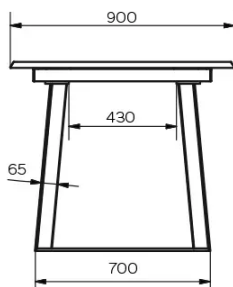

TYP

Esszimmertisch, Gesamthöhe 76cm

PLATTE

Die Platte besteht aus 24 mm starkem Massivholz, erhältlich in Wildeiche (W) mit geschlossene Ästen, mit natürliche Baumkante.

VERLÄNGERUNG(EN)

100 cm Verlängerung. Tischauszug mit flacher Klappmechanik.

BESONDERHEITEN

Für diese Version des Tisches sind 3 Positionen der Tischfüße möglich.

SICHERHEIT

ABMESSUNGEN (CM)

90x160/260 cm - 90x180/280 cm - 100x180/280 cm - 100x200/300 cm

Tische mit Auszugssystem erfordern bei der Montage zwei Personen. Befolgen Sie bei der Verwendung des Ausziehsystems die Gebrauchsanweisung, um Unfälle zu vermeiden.

GOA T0801

WELCHE GRÖSSE?

GEWICHT & VERPACKUNG

Abmessung: 100X200 cm + 1

Verlängerung von 100 cm

Anzahl Pakete: 4

Brutto Gewicht: 132 kg

Packvolumen: 0,48 m³

Abmessung: 100X180 cm + 1

Verlängerung von 100 cm

Anzahl Pakete: 4

Brutto Gewicht: 127 kg

Packvolumen: 0,45 m³

Abmessung: 90X180 cm + 1

Verlängerung von 100 cm

Anzahl Pakete: 4