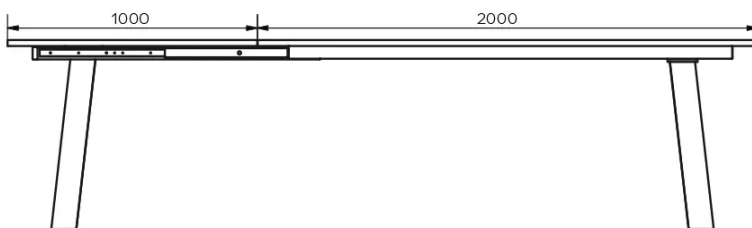

TYP

Esszimmertisch, Gesamthöhe 76cm

PLATTE

Die Platte besteht aus 24 mm starkem Massivholz, erhältlich in Wildeiche (W) mit geschlossene Ästen, mit natürliche Baumkante.

VERLÄNGERUNG(EN)

100 cm Verlängerung. Tischauszug mit flacher Klappmechanik.

BESONDERHEITEN

Für diese Version des Tisches sind 3 Positionen der Tischfüße möglich.

SICHERHEIT

ABMESSUNGEN (CM)

90x160/260 cm - 90x180/280 cm - 100x180/280 cm - 100x200/300 cm

Tische mit Auszugssystem erfordern bei der Montage zwei Personen. Befolgen Sie bei der Verwendung des Ausziehsystems die Gebrauchsanweisung, um Unfälle zu vermeiden.

GOA T0801

WELCHE GRÖSSE?

GEWICHT & VERPACKUNG

Abmessung: 100X200 cm + 1

Verlängerung von 100 cm

Anzahl Pakete: 4

Brutto Gewicht: 132 kg

Packvolumen: 0,48 m³

Abmessung: 100X180 cm + 1

Verlängerung von 100 cm

Anzahl Pakete: 4

Brutto Gewicht: 127 kg

Packvolumen: 0,45 m³

Abmessung: 90X180 cm + 1

Verlängerung von 100 cm

Anzahl Pakete: 4