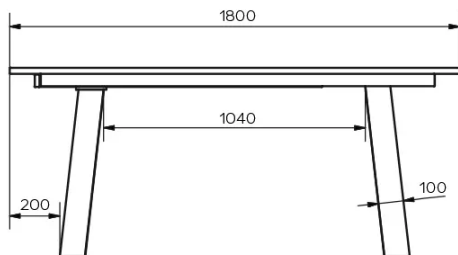

GOA T0701

WELCHE GRÖSSE?

GEWICHT & VERPACKUNG

Abmessung: 100X200 cm + 1

Verlängerung von 100 cm

Anzahl Pakete: 4

Brutto Gewicht: 132 kg

Packvolumen: 0,48 m³

Abmessung: 100X180 cm + 1

Verlängerung von 100 cm

Anzahl Pakete: 4

Brutto Gewicht: 127 kg

Packvolumen: 0,45 m³

Abmessung: 90X180 cm + 1

Verlängerung von 100 cm

Anzahl Pakete: 4

Brutto Gewicht: 124 kg

Packvolumen: 0,40 m³

Abmessung: 90X160 cm + 1

Verlängerung von 100 cm

Anzahl Pakete: 4

Brutto Gewicht: 121 kg

Packvolumen: 0,37 m³