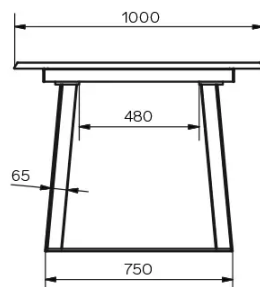

GOA T0701

WELCHE GRÖSSE?

GEWICHT & VERPACKUNG

Abmessung: 100X200 cm + 1

Verlängerung von 100 cm

Anzahl Pakete: 4

Brutto Gewicht: 132 kg

Packvolumen: 0,48 m³

Abmessung: 100X180 cm + 1

Verlängerung von 100 cm

Anzahl Pakete: 4

Brutto Gewicht: 127 kg

Packvolumen: 0,45 m³

Abmessung: 90X180 cm + 1

Verlängerung von 100 cm

Anzahl Pakete: 4

Brutto Gewicht: 124 kg

Packvolumen: 0,40 m³

Abmessung: 90X160 cm + 1

Verlängerung von 100 cm

Anzahl Pakete: 4

Brutto Gewicht: 121 kg

Packvolumen: 0,37 m³