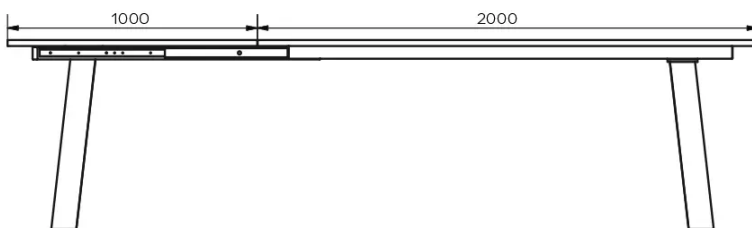

GOA T0701

WELCHE GRÖSSE?

GEWICHT & VERPACKUNG

Abmessung: 100X200 cm + 1

Verlängerung von 100 cm

Anzahl Pakete: 4

Brutto Gewicht: 132 kg

Packvolumen: 0,48 m³

Abmessung: 100X180 cm + 1

Verlängerung von 100 cm

Anzahl Pakete: 4

Brutto Gewicht: 127 kg

Packvolumen: 0,45 m³

Abmessung: 90X180 cm + 1

Verlängerung von 100 cm

Anzahl Pakete: 4

Brutto Gewicht: 124 kg

Packvolumen: 0,40 m³

Abmessung: 90X160 cm + 1

Verlängerung von 100 cm

Anzahl Pakete: 4

Brutto Gewicht: 121 kg

Packvolumen: 0,37 m³