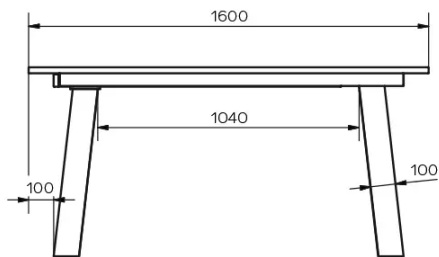

GOA T0701

WELCHE GRÖSSE?

GEWICHT & VERPACKUNG

Abmessung: 100X200 cm + 1

Verlängerung von 100 cm

Anzahl Pakete: 4

Brutto Gewicht: 132 kg

Packvolumen: 0,48 m³

Abmessung: 100X180 cm + 1

Verlängerung von 100 cm

Anzahl Pakete: 4

Brutto Gewicht: 127 kg

Packvolumen: 0,45 m³

Abmessung: 90X180 cm + 1

Verlängerung von 100 cm

Anzahl Pakete: 4

Brutto Gewicht: 124 kg

Packvolumen: 0,40 m³

Abmessung: 90X160 cm + 1

Verlängerung von 100 cm

Anzahl Pakete: 4

Brutto Gewicht: 121 kg

Packvolumen: 0,37 m³