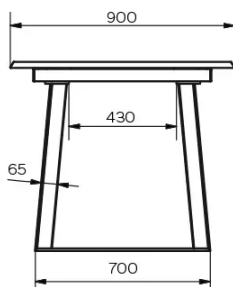

GOA T0701

WELCHE GRÖSSE?

GEWICHT & VERPACKUNG

Abmessung: 100X200 cm + 1

Verlängerung von 100 cm

Anzahl Pakete: 4

Brutto Gewicht: 132 kg

Packvolumen: 0,48 m³

Abmessung: 100X180 cm + 1

Verlängerung von 100 cm

Anzahl Pakete: 4

Brutto Gewicht: 127 kg

Packvolumen: 0,45 m³

Abmessung: 90X180 cm + 1

Verlängerung von 100 cm

Anzahl Pakete: 4

Brutto Gewicht: 124 kg

Packvolumen: 0,40 m³

Abmessung: 90X160 cm + 1

Verlängerung von 100 cm

Anzahl Pakete: 4

Brutto Gewicht: 121 kg

Packvolumen: 0,37 m³