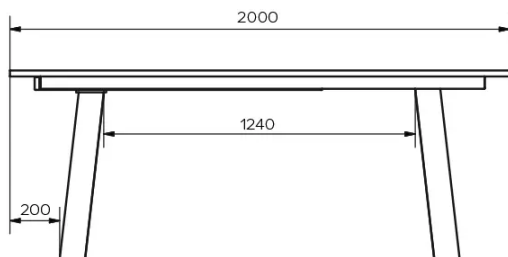

GOA T0701

WELCHE GRÖSSE?

GEWICHT & VERPACKUNG

Abmessung: 100X200 cm + 1

Verlängerung von 100 cm

Anzahl Pakete: 4

Brutto Gewicht: 132 kg

Packvolumen: 0,48 m³

Abmessung: 100X180 cm + 1

Verlängerung von 100 cm

Anzahl Pakete: 4

Brutto Gewicht: 127 kg

Packvolumen: 0,45 m³

Abmessung: 90X180 cm + 1

Verlängerung von 100 cm

Anzahl Pakete: 4

Brutto Gewicht: 124 kg

Packvolumen: 0,40 m³

Abmessung: 90X160 cm + 1

Verlängerung von 100 cm

Anzahl Pakete: 4

Brutto Gewicht: 121 kg

Packvolumen: 0,37 m³