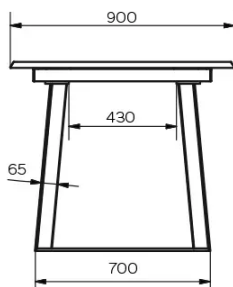

TYP

Esszimmertisch, Gesamthöhe 76cm

PLATTE

Die Platte besteht aus 24 mm starkem Massivholz, erhältlich in Wildeiche (W) mit geschlossene Ästen, mit gerade Kante.

VERLÄNGERUNG(EN)

100 cm Verlängerung. Tischauszug mit flacher Klappmechanik.

BESONDERHEITEN

Für diese Version des Tisches sind 3 Positionen der Tischfüße möglich.

SICHERHEIT

ABMESSUNGEN (CM)

90x160/260 cm - 90x180/280 cm - 100x180/280 cm - 100x200/300 cm

Tische mit Auszugssystem erfordern bei der Montage zwei Personen. Befolgen Sie bei der Verwendung des Ausziehsystems die Gebrauchsanweisung, um Unfälle zu vermeiden.

GOA T0601

WELCHE GRÖSSE?

GEWICHT & VERPACKUNG

Abmessung: 100X200 cm + 1

Verlängerung von 100 cm

Anzahl Pakete: 4

Brutto Gewicht: 132 kg

Packvolumen: 0,48 m³

Abmessung: 100X180 cm + 1

Verlängerung von 100 cm

Anzahl Pakete: 4

Brutto Gewicht: 127 kg

Packvolumen: 0,45 m³

Abmessung: 90X180 cm + 1

Verlängerung von 100 cm

Anzahl Pakete: 4