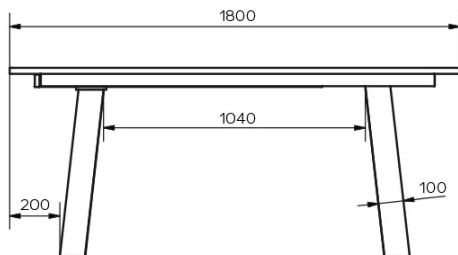

TYP

Esszimmertisch, Gesamthöhe 76cm

PLATTE

Die Platte besteht aus 24 mm starkem Massivholz, erhältlich in Wildeiche (W) mit geschlossene Ästen, mit gerade Kante.

VERLÄNGERUNG(EN)

100 cm Verlängerung. Tischauszug mit flacher Klappmechanik.

BESONDERHEITEN

Für diese Version des Tisches sind 3 Positionen der Tischfüße möglich.

SICHERHEIT

ABMESSUNGEN (CM)

90x160/260 cm - 90x180/280 cm - 100x180/280 cm - 100x200/300 cm

Tische mit Auszugssystem erfordern bei der Montage zwei Personen. Befolgen Sie bei der Verwendung des Ausziehsystems die Gebrauchsanweisung, um Unfälle zu vermeiden.

GOA T0601

WELCHE GRÖSSE?

GEWICHT & VERPACKUNG

Abmessung: 100X200 cm + 1

Verlängerung von 100 cm

Anzahl Pakete: 4

Brutto Gewicht: 132 kg

Packvolumen: 0,48 m³

Abmessung: 100X180 cm + 1

Verlängerung von 100 cm

Anzahl Pakete: 4

Brutto Gewicht: 127 kg

Packvolumen: 0,45 m³

Abmessung: 90X180 cm + 1

Verlängerung von 100 cm

Anzahl Pakete: 4