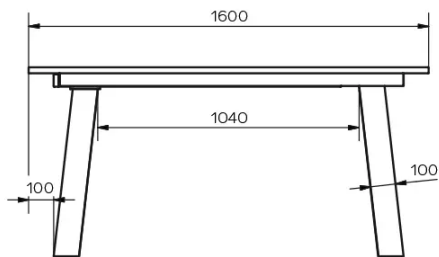

TYP

Esszimmertisch, Gesamthöhe 76cm

PLATTE

Die Platte besteht aus 24 mm starkem Massivholz, erhältlich in Wildeiche (W) mit geschlossene Ästen, mit gerade Kante.

VERLÄNGERUNG(EN)

100 cm Verlängerung. Tischauszug mit flacher Klappmechanik.

BESONDERHEITEN

Für diese Version des Tisches sind 3 Positionen der Tischfüße möglich.

SICHERHEIT

ABMESSUNGEN (CM)

90x160/260 cm - 90x180/280 cm - 100x180/280 cm - 100x200/300 cm

Tische mit Auszugssystem erfordern bei der Montage zwei Personen. Befolgen Sie bei der Verwendung des Ausziehsystems die Gebrauchsanweisung, um Unfälle zu vermeiden.

GOA T0601

WELCHE GRÖSSE?

GEWICHT & VERPACKUNG

Abmessung: 100X200 cm + 1

Verlängerung von 100 cm

Anzahl Pakete: 4

Brutto Gewicht: 132 kg

Packvolumen: 0,48 m³

Abmessung: 100X180 cm + 1

Verlängerung von 100 cm

Anzahl Pakete: 4

Brutto Gewicht: 127 kg

Packvolumen: 0,45 m³

Abmessung: 90X180 cm + 1

Verlängerung von 100 cm

Anzahl Pakete: 4