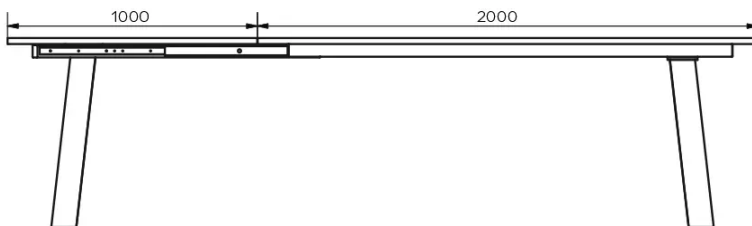

TYP

Esszimmertisch, Gesamthöhe 76cm

PLATTE

Die Platte besteht aus 24 mm starkem Massivholz, erhältlich in Wildeiche (W) mit geschlossene Ästen, mit gerade Kante.

VERLÄNGERUNG(EN)

100 cm Verlängerung. Tischauszug mit flacher Klappmechanik.

BESONDERHEITEN

Für diese Version des Tisches sind 3 Positionen der Tischfüße möglich.

SICHERHEIT

ABMESSUNGEN (CM)

90x160/260 cm - 90x180/280 cm - 100x180/280 cm - 100x200/300 cm

Tische mit Auszugssystem erfordern bei der Montage zwei Personen. Befolgen Sie bei der Verwendung des Ausziehsystems die Gebrauchsanweisung, um Unfälle zu vermeiden.

GOA T0601

WELCHE GRÖSSE?

GEWICHT & VERPACKUNG

Abmessung: 100X200 cm + 1

Verlängerung von 100 cm

Anzahl Pakete: 4

Brutto Gewicht: 132 kg

Packvolumen: 0,48 m³