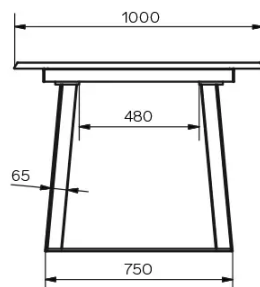

TYP

Esszimmertisch, Gesamthöhe 76cm

PLATTE

Die Platte besteht aus 24 mm starkem Massivholz, erhältlich in Wildeiche (W) mit geschlossene Ästen, mit gerade Kante.

VERLÄNGERUNG(EN)

100 cm Verlängerung. Tischauszug mit flacher Klappmechanik.

BESONDERHEITEN

Für diese Version des Tisches sind 3 Positionen der Tischfüße möglich.

SICHERHEIT

ABMESSUNGEN (CM)

90x160/260 cm - 90x180/280 cm - 100x180/280 cm - 100x200/300 cm

Tische mit Auszugssystem erfordern bei der Montage zwei Personen. Befolgen Sie bei der Verwendung des Ausziehsystems die Gebrauchsanweisung, um Unfälle zu vermeiden.

GOA T0601

WELCHE GRÖSSE?

GEWICHT & VERPACKUNG

Abmessung: 100X200 cm + 1

Verlängerung von 100 cm

Anzahl Pakete: 4

Brutto Gewicht: 132 kg

Packvolumen: 0,48 m³

Abmessung: 100X180 cm + 1

Verlängerung von 100 cm

Anzahl Pakete: 4

Brutto Gewicht: 127 kg

Packvolumen: 0,45 m³

Abmessung: 90X180 cm + 1

Verlängerung von 100 cm

Anzahl Pakete: 4