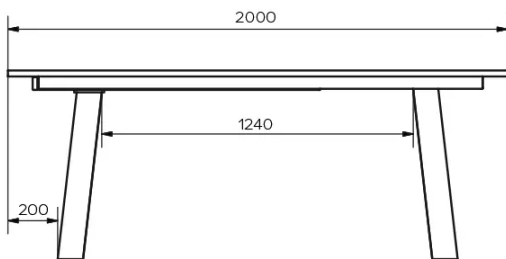

TYP

Esszimmertisch, Gesamthöhe 76cm

PLATTE

Die Platte besteht aus 24 mm starkem Massivholz, erhältlich in Wildeiche (W) mit geschlossene Ästen, mit gerade Kante.

VERLÄNGERUNG(EN)

100 cm Verlängerung. Tischauszug mit flacher Klappmechanik.

BESONDERHEITEN

Für diese Version des Tisches sind 3 Positionen der Tischfüße möglich.

SICHERHEIT

ABMESSUNGEN (CM)

90x160/260 cm - 90x180/280 cm - 100x180/280 cm - 100x200/300 cm

Tische mit Auszugssystem erfordern bei der Montage zwei Personen. Befolgen Sie bei der Verwendung des Ausziehsystems die Gebrauchsanweisung, um Unfälle zu vermeiden.

GOA T0601

WELCHE GRÖSSE?

GEWICHT & VERPACKUNG

Abmessung: 100X200 cm + 1

Verlängerung von 100 cm

Anzahl Pakete: 4

Brutto Gewicht: 132 kg

Packvolumen: 0,48 m³

Abmessung: 100X180 cm + 1

Verlängerung von 100 cm

Anzahl Pakete: 4

Brutto Gewicht: 127 kg

Packvolumen: 0,45 m³

Abmessung: 90X180 cm + 1

Verlängerung von 100 cm

Anzahl Pakete: 4