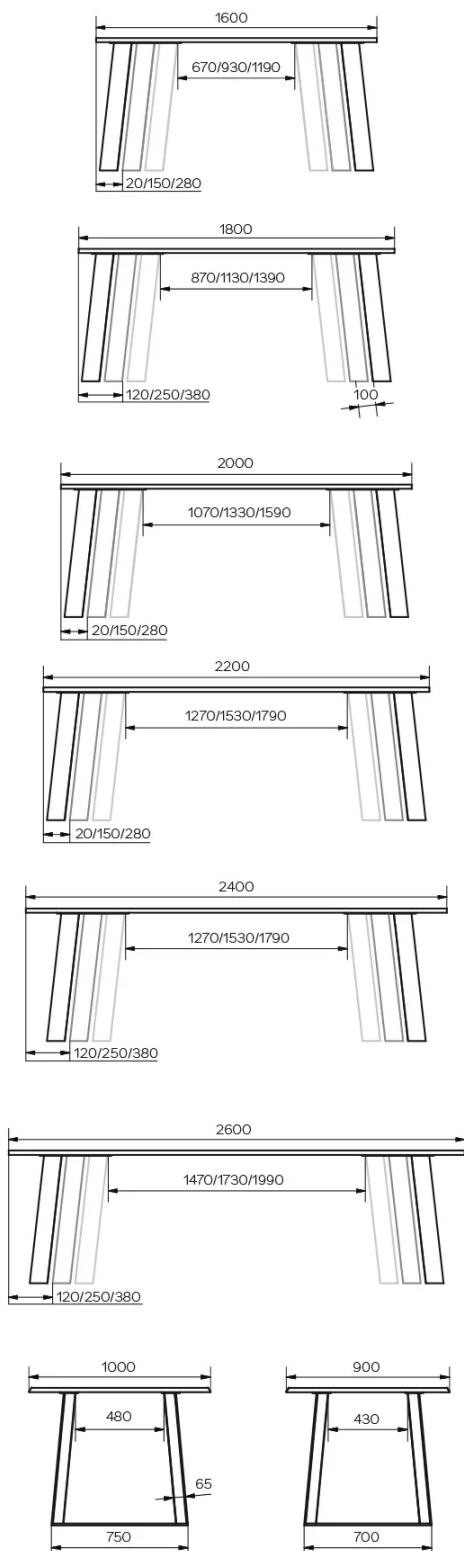

TYP

Esszimmertisch, Gesamthöhe 76cm

PLATTE

Die Platte besteht aus 24 mm starkem Massivholz, erhältlich in Eiche (E) ohne Äste oder Wildeiche (W) mit offenen Ästen, mit natürliche Baumkante.

SICHERHEIT

Unsere Tische sind schwer und erfordern beim Aufbau oder Transport zwei Personen.

VERLÄNGERUNG(EN)

Diese Version ist immer ohne Verlängerung

FÜSSE

Bügelgestell Metall mit Holzapplikation. Die Kopf- und Längszargen sind pulverbeschichtet, schwarz A01. Tischfüße sind pulverbeschichtet, schwarz A01, oder in Rohstahl, A24, erhältlich.

Der Beiz Ton der Holzapplikation entspricht der Tischplatte.

BESONDERHEITEN

Für diese Version des Tisches sind 3 Positionen der Tischfüße möglich.

ABMESSUNGEN (CM)

90x160 cm - 90x180 cm - 100x180 cm - 100x200 cm - 100x220 cm - 100x240 cm - 100x260 cm

GOA T0300

WELCHE GRÖSSE?

GEWICHT & VERPACKUNG

Abmessung: 100X260 cm

Anzahl Pakete: 3

Brutto Gewicht: 89 kg

Packvolumen: 0,40 m³**Abmessung: 100X240 cm**

Anzahl Pakete: 3