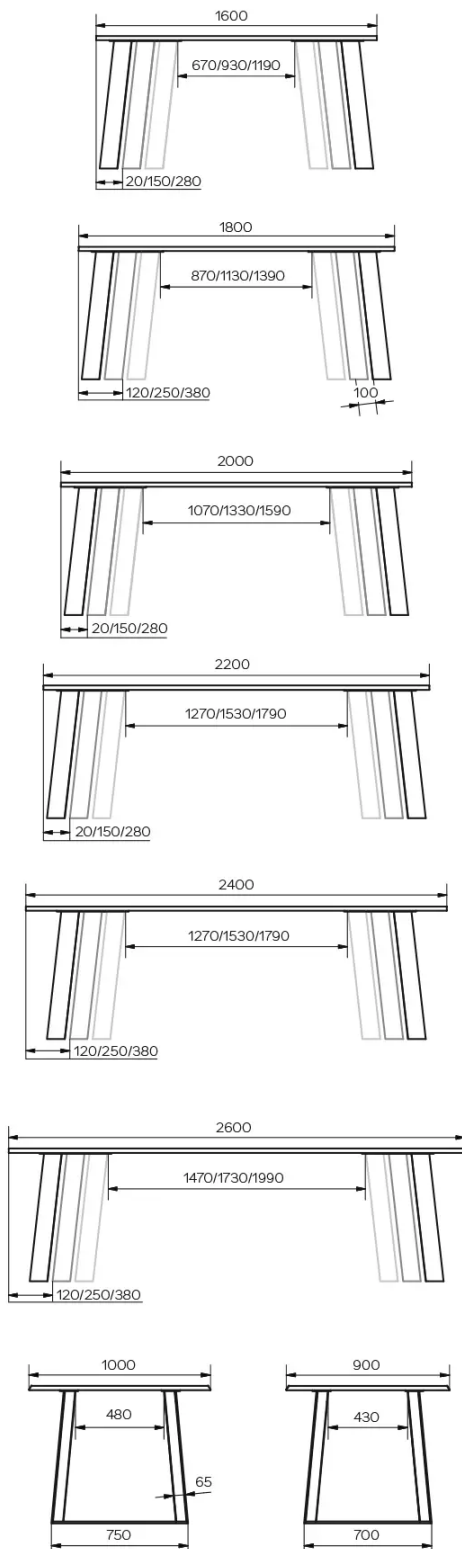

TYP

Esszimmertisch, Gesamthöhe 76cm

PLATTE

Die Platte besteht aus 24 mm starkem Massivholz, erhältlich in Wildeiche (W) mit geschlossene Ästen, mit gerade Kante.

Unsere Tische sind schwer und erfordern beim Aufbau oder Transport zwei Personen.

VERLÄNGERUNG(EN)

Diese Version ist immer ohne Verlängerung

FÜSSE

Bügelgestell Metall mit Holzapplikation. Die Kopf- und Längszargen sind pulverbeschichtet, schwarz A01. Tischfüße sind pulverbeschichtet, schwarz A01, oder in Rohstahl, A24, erhältlich. Der Beiz Ton der Holzapplikation entspricht der Tischplatte.

BESONDERHEITEN

Für diese Version des Tisches sind 3 Positionen der Tischfüße möglich.

SICHERHEIT

ABMESSUNGEN (CM)

90x160 cm - 90x180 cm - 100x180 cm - 100x200 cm - 100x220 cm - 100x240 cm - 100x260 cm

GOA T0200

WELCHE GRÖSSE?

GEWICHT & VERPACKUNG

Abmessung: 100X260 cm

Anzahl Pakete: 3

Brutto Gewicht: 89 kg

Packvolumen: 0,40 m³

Abmessung: 100X240 cm

Anzahl Pakete: 3