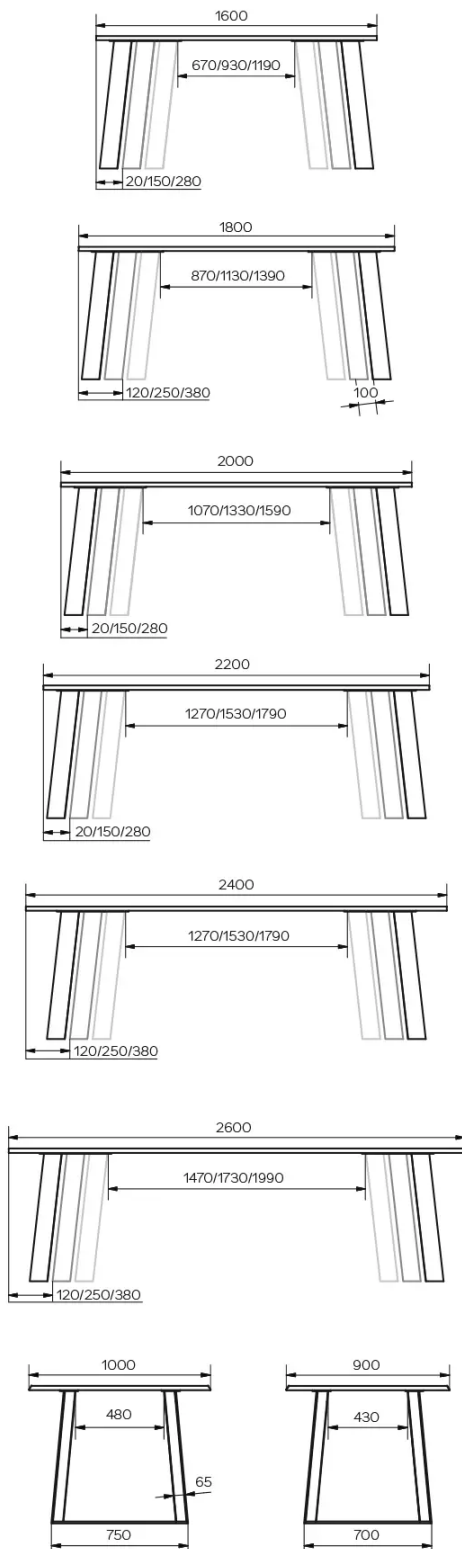

TYP

Esszimmertisch, Gesamthöhe 76cm

PLATTE

Die Platte besteht aus 24 mm starkem Massivholz, erhältlich in Eiche (E) ohne Äste oder Wildeiche (W) mit offenen Ästen, mit gerade Kante.

Unsere Tische sind schwer und erfordern beim Aufbau oder Transport zwei Personen.

VERLÄNGERUNG(EN)

Diese Version ist immer ohne Verlängerung

FÜSSE

Bügelgestell Metall mit Holzapplikation. Die Kopf- und Längszargen sind pulverbeschichtet, schwarz A01. Tischfüße sind pulverbeschichtet, schwarz A01, oder in Rohstahl, A24, erhältlich. Der Beiz Ton der Holzapplikation entspricht der Tischplatte.

BESONDERHEITEN

Für diese Version des Tisches sind 3 Positionen der Tischfüße möglich.

SICHERHEIT

ABMESSUNGEN (CM)

90x160 cm - 90x180 cm - 100x180 cm - 100x200 cm - 100x220 cm - 100x240 cm - 100x260 cm

GOA T0100

WELCHE GRÖSSE?

GEWICHT & VERPACKUNG

Abmessung: 100X260 cm

Anzahl Pakete: 3

Brutto Gewicht: 89 kg

Packvolumen: 0,40 m³

Abmessung: 100X240 cm

Anzahl Pakete: 3