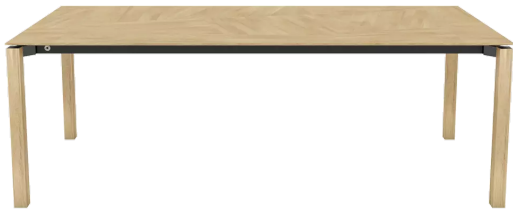

FLOAT T1100

(FLOAT 09 PB1 -EXT)

VERTRIEB

RETAIL X'clusive Kollektion

DESIGN

Vincent Dejonghe

LABEL

MOBITEC gelabeltes Produkt

TYP

Esszimmertisch, Gesamthöhe 76cm

PLATTE

24mm Multiplexbasisplatte, mit schwarz gefärbter Schweizer Kante, belegt mit einem 0.6mm Furnier in , «MOSAIC» auf Eiche und Nussbaum.

Erhältlich in den Holzarten und Beiztönen Eiche (E) und Nussbaum (N).

VERLÄNGERUNG(EN)

100cm Verlängerung - Butterfly-öffnungssystem

FÜSSE

Tischfuß aus Metall mit Holz ummantelt

SICHERHEIT

Unsere Tische sind schwer und erfordern beim Aufbau oder Transport zwei Personen.

ABMESSUNGEN (CM)

90x160cm - 90x180cm

100x180cm - 100x200cm - 100x220cm - 100x240cm - 100x260cm

FLOAT T1100

WELCHE GRÖSSE?

FLOAT 90X160cm

FLOAT 90X180cm

FLOAT 100X180cm

FLOAT 100X200cm