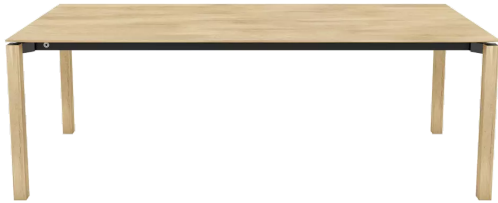

FLOAT T0800

(FLOAT 01 PB1 -EXT)

VERTRIEB

RETAIL X'clusive Kollektion

DESIGN

Vincent Dejonghe

LABEL

MOBITEC gelabeltes Produkt

TYP

Esszimmertisch, Gesamthöhe 76cm

PLATTE

24 mm Massivholz mit Schweizer Kante.

Erhältlich in den gewohnten Holzarten und Beiztönen: Buche (P/M), Eiche (E), Wildeiche (W) und Nussbaum (N).

VERLÄNGERUNG(EN)

Diese Version ist immer ohne Verlängerung

FÜSSE

Tischfuß aus Metall mit Holz ummantelt

SICHERHEIT

Unsere Tische sind schwer und erfordern beim Aufbau oder Transport zwei Personen.

ABMESSUNGEN (CM)

90x160cm - 90x180cm

100x180cm - 100x200cm - 100x220cm - 100x240cm - 100x260cm

FLOAT T0800

WELCHE GRÖSSE?

FLOAT 90X160cm

FLOAT 90X180cm

FLOAT 100X180cm

FLOAT 100X200cm

FLOAT 100X220cm