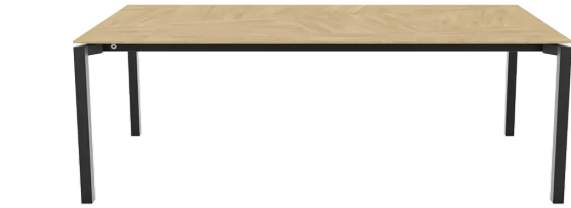

FLOAT T0400

(FLOAT 09 PM1 -EXT)

VERTRIEB

RETAIL X'clusive Kollektion

DESIGN

Vincent Dejonghe

LABEL

MOBITEC gelabeltes Produkt

TYP

Esszimmertisch, Gesamthöhe 76cm

PLATTE

24mm Multiplexbasisplatte, mit schwarz gefärbter Schweizer Kante, belegt mit einem 0.6mm Furnier in , «MOSAIC» auf Eiche und Nussbaum.

Erhältlich in den Holzarten und Beiztönen Eiche (E) und Nussbaum (N).

VERLÄNGERUNG(EN)

Diese Version ist immer ohne Verlängerung

FÜSSE

Tischfuß aus Metall, Lackierung in allen Mobitec Metallfarben möglich (ausser A11)

SICHERHEIT

Unsere Tische sind schwer und erfordern beim Aufbau oder Transport zwei Personen.

ABMESSUNGEN (CM)

90x160cm - 90x180cm

100x180cm - 100x200cm - 100x220cm - 100x240cm - 100x260cm

FLOAT T0400

WELCHE GRÖSSE?

FLOAT 90X160cm

FLOAT 90X180cm

FLOAT 100X180cm