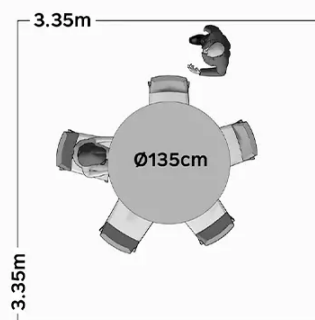

SICHERHEIT

Unsere Tische sind schwer und erfordern beim Aufbau oder Transport zwei Personen.

ABMESSUNGEN (CM)

Ø110cm - Ø135cm

100x180cm - 100x200cm - 110x220cm - 110x240cm - 120x260cm

ECLIPSE T0100

WELCHE GRÖSSE?

ECLIPSE Ø110cm

ECLIPSE Ø135cm

ECLIPSE 100X180cm

ECLIPSE 100X200cm

ECLIPSE 110X220cm

ECLIPSE 110X240cm

ECLIPSE 120X260cm

GEWICHT & VERPACKUNG

Abmessung: RD 135 cm

Anzahl Pakete: 2

Brutto Gewicht: 63 kg

Packvolumen: 0,58 m³

Abmessung: RD 110 cm

Anzahl Pakete: 2

Brutto Gewicht: 44 kg

Packvolumen: 0,42 m³

Abmessung: OV 120X260 cm

Anzahl Pakete: 2

Brutto Gewicht: 66 kg

Packvolumen: 0,30 m³

Abmessung: OV 110X240 cm

Anzahl Pakete: 2

Brutto Gewicht: 58 kg

Packvolumen: 0,26 m³