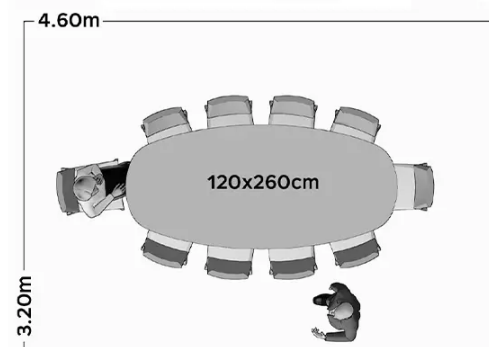

SICHERHEIT

Unsere Tische sind schwer und erfordern beim Aufbau oder Transport zwei Personen.

ABMESSUNGEN (CM)

Ø110cm - Ø135cm

100x180cm - 100x200cm - 110x220cm - 110x240cm - 120x260cm

ECLIPSE T0100

WELCHE GRÖSSE?

ECLIPSE Ø110cm

ECLIPSE Ø135cm

ECLIPSE 100X180cm

ECLIPSE 100X200cm

ECLIPSE 110X220cm

ECLIPSE 110X240cm

ECLIPSE 120X260cm

GEWICHT & VERPACKUNG

Abmessung: RD 135 cm

Anzahl Pakete: 2

Brutto Gewicht: 63 kg

Packvolumen: 0,58 m³

Abmessung: RD 110 cm

Anzahl Pakete: 2

Brutto Gewicht: 44 kg

Packvolumen: 0,42 m³

Abmessung: OV 120X260 cm

Anzahl Pakete: 2

Brutto Gewicht: 66 kg

Packvolumen: 0,30 m³

Abmessung: OV 110X240 cm

Anzahl Pakete: 2

Brutto Gewicht: 58 kg

Packvolumen: 0,26 m³