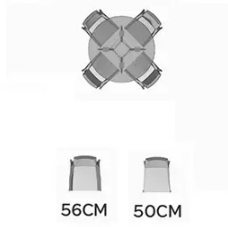

Diese Version ist immer ohne Verlängerung

FÜSSE

Holzfüße, Wahl der Farbe der Metallstruktur des Fußes

BESONDERHEITEN

Aus technischen Gründen besteht die Tischplatte Ø160cm aus 3 verschiedenen Elementen und ist lediglich in Massivholz erhältlich.

SICHERHEIT

Unsere Tische sind schwer und erfordern beim Aufbau oder Transport zwei Personen.

ABMESSUNGEN (CM)

Ø110cm - Ø135cm

100x180cm - 100x200cm - 110x220cm - 110x240cm - 120x260cm

ECLIPSE T0100

WELCHE GRÖSSE?

ECLIPSE Ø110cm

ECLIPSE Ø135cm

ECLIPSE 100X180cm

ECLIPSE 100X200cm

ECLIPSE 110X220cm

ECLIPSE 110X240cm

ECLIPSE 120X260cm

GEWICHT & VERPACKUNG

Abmessung: RD 135 cm

Anzahl Pakete: 2

Brutto Gewicht: 63 kg

Packvolumen: 0,58 m³

Abmessung: RD 110 cm

Anzahl Pakete: 2

Brutto Gewicht: 44 kg

Packvolumen: 0,42 m³