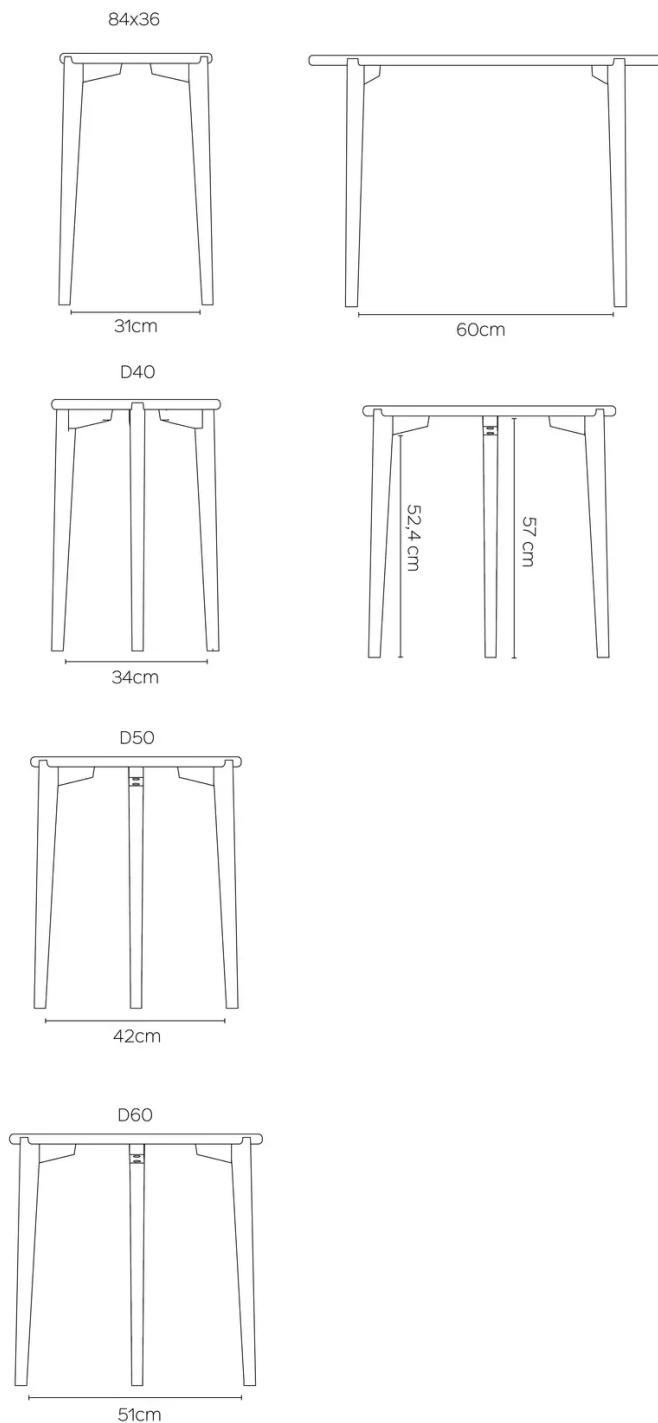

TYP

Beistelltisch, Wohnzimmertisch,
Gesamthöhe 60cm

PLATTE

Tischplatte aus massiver Eiche, 24 mm dick.

Verstärkte Tischplatte, um perfekte Stabilität und Haltbarkeit zu gewährleisten.

VERLÄNGERUNG(EN)

Diese Version ist immer ohne Verlängerung

FÜSSE

Je nach Modell 3 oder 4 massive Holzbeine.

Erhältlich in allen Eichenfarben.

BESONDERHEITEN

-

SICHERHEIT

Für diesen Tisch sind keine besonderen Sicherheitswarnungen erforderlich, da er unter normalen Bedingungen sicher zu verwenden ist.

ABMESSUNGEN (CM)

ø40 - ø50 - ø60 - 84x36- 100x35 - 120x45 - 140x55

DOT T0300

WELCHE GRÖSSE?

GEWICHT & VERPACKUNG

Abmessung: OV 35X100 cm

Anzahl Pakete: 1

Brutto Gewicht: 11 kg