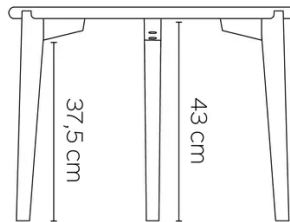

VERLÄNGERUNG(EN)

SICHERHEIT

Für diesen Tisch sind keine besonderen Sicherheitswarnungen erforderlich, da er unter normalen Bedingungen sicher zu verwenden ist.

ABMESSUNGEN (CM)

ø40 - ø50 - ø60 - 84x36- 100x35 - 120x45 - 140x55

DOT T0200

WELCHE GRÖSSE?

84x36

31cm

60cm

D40

34cm

37,5 cm

43 cm

D50

42cm

D60

51cm

GEWICHT & VERPACKUNG

Abmessung: OV 35X100 cm

Anzahl Pakete: 1

Brutto Gewicht: 11 kg

Packvolumen: 0,04 m³

Abmessung: OV 36X84 cm

Anzahl Pakete: 1

Brutto Gewicht: 10 kg

Packvolumen: 0,03 m³

Abmessung: OV 45X120 cm

Anzahl Pakete: 1