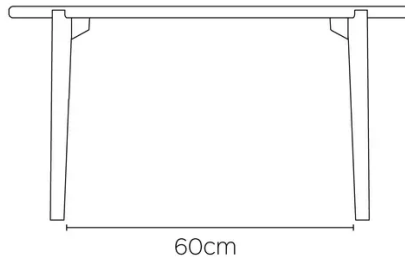

VERLÄNGERUNG(EN)

SICHERHEIT

Für diesen Tisch sind keine besonderen Sicherheitswarnungen erforderlich, da er unter normalen Bedingungen sicher zu verwenden ist.

ABMESSUNGEN (CM)

ø40 - ø50 - ø60 - 84x36- 100x35 - 120x45 - 140x55

DOT T0200

WELCHE GRÖSSE?

84x36

31cm

60cm

D40

34cm

37,5 cm

43 cm

D50

42cm

D60

51cm

GEWICHT & VERPACKUNG

Abmessung: OV 35X100 cm

Anzahl Pakete: 1

Brutto Gewicht: 11 kg

Packvolumen: 0,04 m³

Abmessung: OV 36X84 cm

Anzahl Pakete: 1

Brutto Gewicht: 10 kg

Packvolumen: 0,03 m³

Abmessung: OV 45X120 cm

Anzahl Pakete: 1