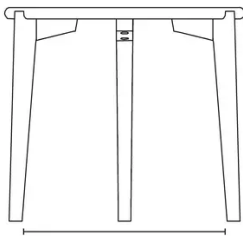

VERLÄNGERUNG(EN)

SICHERHEIT

Für diesen Tisch sind keine besonderen Sicherheitswarnungen erforderlich, da er unter normalen Bedingungen sicher zu verwenden ist.

ABMESSUNGEN (CM)

ø40 - ø50 - ø60 - 84x36- 100x35 - 120x45 - 140x55

DOT T0200

WELCHE GRÖSSE?

84x36

31cm

60cm

D40

34cm

37,5 cm

43 cm

D50

42cm

D60

51cm

GEWICHT & VERPACKUNG

Abmessung: OV 35X100 cm

Anzahl Pakete: 1