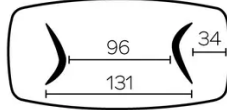

ABMESSUNGEN (CM)

100x200 - 100x220 - 100x240 - 100x260 - 100x280 - 100x300cm

SICHERHEIT

Unsere Tische sind schwer und erfordern beim Aufbau oder Transport zwei Personen.

DOLMEN T0700

WELCHE GRÖSSE?

100x200 cm

100x220 cm

100x240 cm

100x260 cm

100x280 cm

100x300 cm

GEWICHT & VERPACKUNG

Abmessung: 100X300 cm

Anzahl Pakete: 2