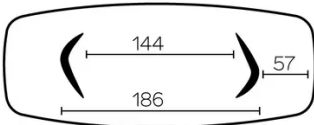

Tische mit einer Länge von mehr als 270 cm werden mit einem Pfandsystem geliefert.

SICHERHEIT

Unsere Tische sind schwer und erfordern beim Aufbau oder Transport zwei Personen.

DOLMEN T0600

WELCHE GRÖSSE?

100x200 cm

100x220 cm

100x240 cm

120x260 cm

120x280 cm

120x300 cm

GEWICHT & VERPACKUNG

Abmessung: 120X300 cm

Anzahl Pakete: 2

Brutto Gewicht: 98 kg

Packvolumen: 1,08 m³**Abmessung: 120X280 cm**

Anzahl Pakete: 2

Brutto Gewicht: 94 kg

Packvolumen: 1,03 m³**Abmessung: 120X260 cm**

Anzahl Pakete: 2

Brutto Gewicht: 89 kg

Packvolumen: 0,67 m³**Abmessung: 100X240 cm**