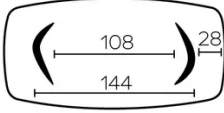

Jedes Bein ist mit 3 verstellbaren Gleitern versehen.

Tischbein aus furniertem Sperrholz, immer in der gleichen Farbe wie die Tischplatte.

BESONDERHEITEN

ABMESSUNGEN (CM)

100x200 - 100x220 - 100x240 - 120x260 - 120x280 - 120x300

Tische mit einer Länge von mehr als 270 cm werden mit einem Pfandsystem geliefert.

SICHERHEIT

Unsere Tische sind schwer und erfordern beim Aufbau oder Transport zwei Personen.

DOLMEN T0600

WELCHE GRÖSSE?

100x200 cm

100x220 cm

100x240 cm

120x260 cm

120x280 cm

120x300 cm

GEWICHT & VERPACKUNG

Abmessung: 120X300 cm

Anzahl Pakete: 2