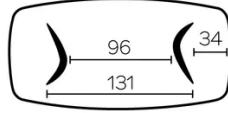

Jedes Bein ist mit 3 verstellbaren Gleitern versehen.

Tischbein aus furniertem Sperrholz, immer in der gleichen Farbe wie die Tischplatte.

BESONDERHEITEN

ABMESSUNGEN (CM)

100x200 - 100x220 - 100x240 - 120x260 - 120x280 - 120x300

Tische mit einer Länge von mehr als 270 cm werden mit einem Pfandsystem geliefert.

SICHERHEIT

Unsere Tische sind schwer und erfordern beim Aufbau oder Transport zwei Personen.

DOLMEN T0600

WELCHE GRÖSSE?

100x200 cm

100x220 cm

100x240 cm

120x260 cm

120x280 cm

120x300 cm

GEWICHT & VERPACKUNG

Abmessung: 120X300 cm

Anzahl Pakete: 2