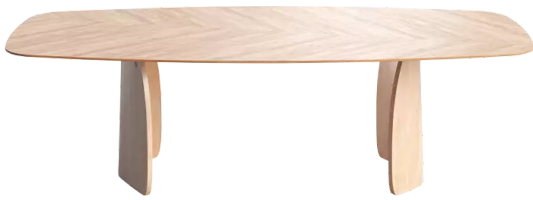

DOLMEN T0600

(DOLMEN OVAL VENEER)

VERTRIEB

CONTRACT general

RETAIL X'clusive Kollektion

DESIGN

Vincent Dejonghe

LABEL

MOBITEC gelabeltes Produkt

TYP

Esszimmertisch, Gesamthöhe 76cm

PLATTE

31mm Multiplexbasisplatte (oval), mit schwarzer Schweizer Kante, belegt mit einem 0.6mm Echtholz furnier mit "Ungarischem Punkt-Muster". Erhältlich in den Holzarten und Beiztönen Eiche (E) und Nussbaum (N11). Die Unterseite der Tischplatte ist naturbelassen. Ausnahme, bei einer schwarz lackierten Tischplatte (E10), ist auch die Unterkante schwarz gefärbt.

VERLÄNGERUNG(EN)

Diese Version ist immer ohne Verlängerung

FÜSSE

Für jedes Tischmaß ist es möglich, die Beine in zwei verschiedenen Richtungen zu positionieren.

Die Position der Beine wird bei der Montage festgelegt, kann jedoch auch nachträglich noch geändert werden.

Jedes Bein ist mit 3 verstellbaren Gleitern versehen.

Tischbein aus furniertem Sperrholz, immer in der gleichen Farbe wie die Tischplatte.

BESONDERHEITEN

ABMESSUNGEN (CM)

100x200 - 100x220 - 100x240 - 120x260 - 120x280 - 120x300